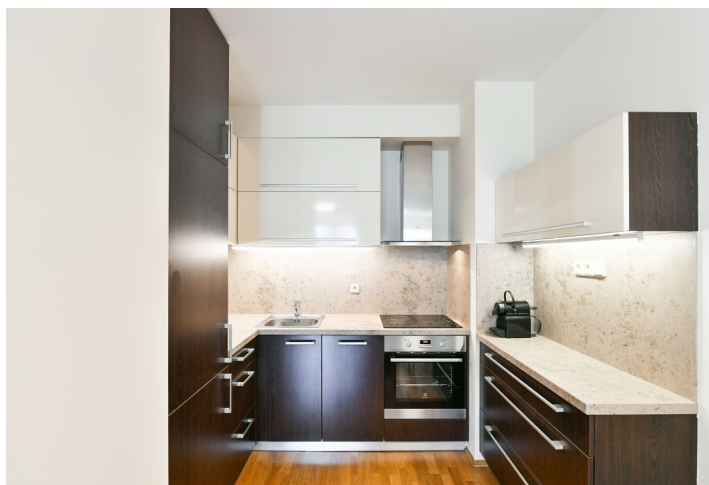

Byt 2+kk

62.18 m², Praha 5, Smíchov, Karla Engliše

Pronajato