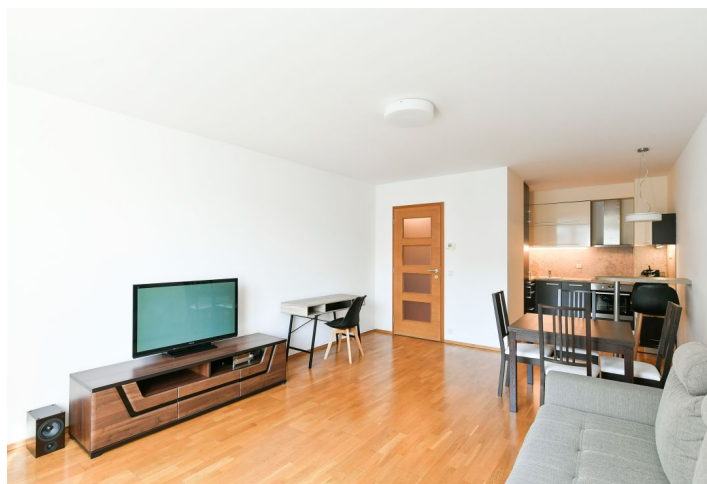

Byt 2+kk

62.18 m², Praha 5, Smíchov, Karla Engliše

Pronajato