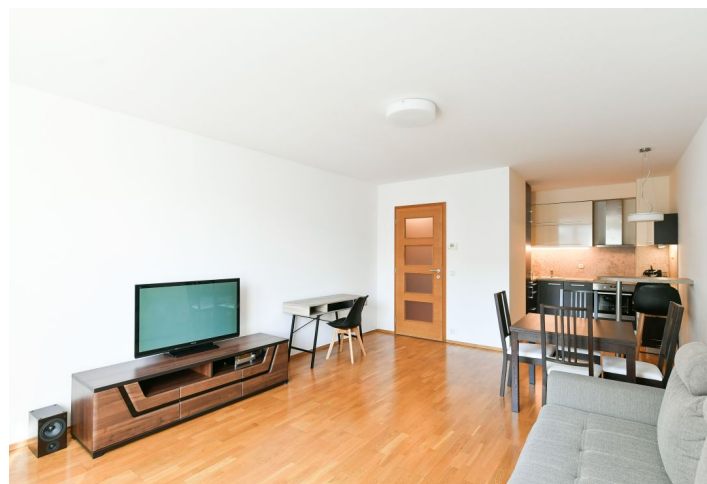

Byt 2+kk

28 000 Kč | 1 122 €

62.18 m², Praha 5, Smíchov, Karla Engliše