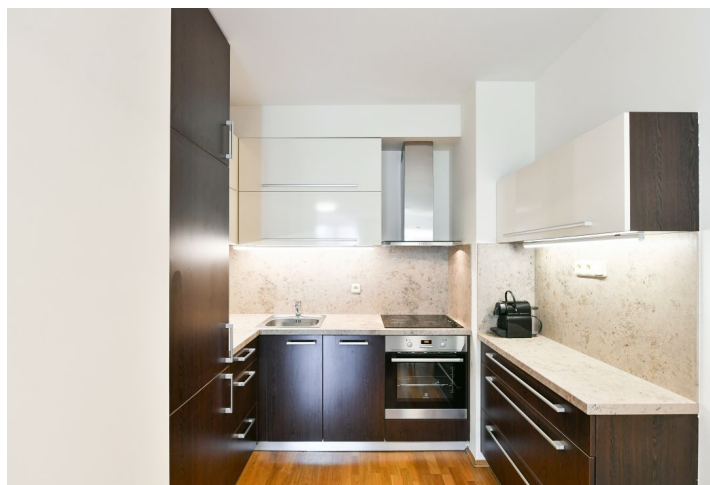

Byt 2+kk

28 000 Kč | 1 122 €

62.18 m², Praha 5, Smíchov, Karla Engliše