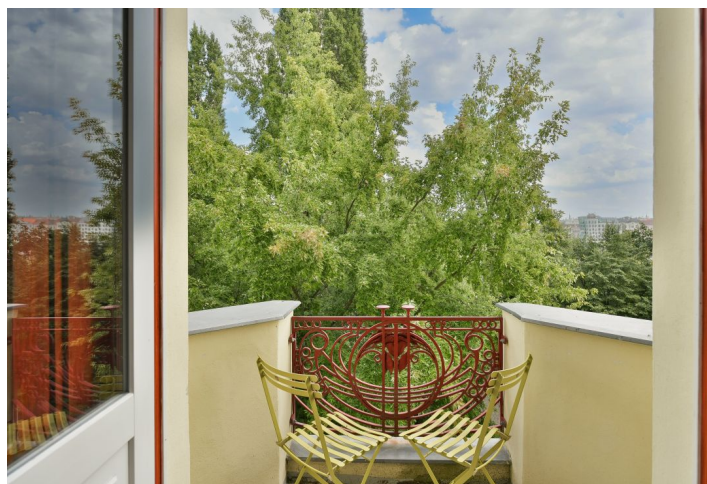

Byt 2+1

70.3 m², Praha 5, Smíchov, Janáčkovo nábřeží

Pronajato