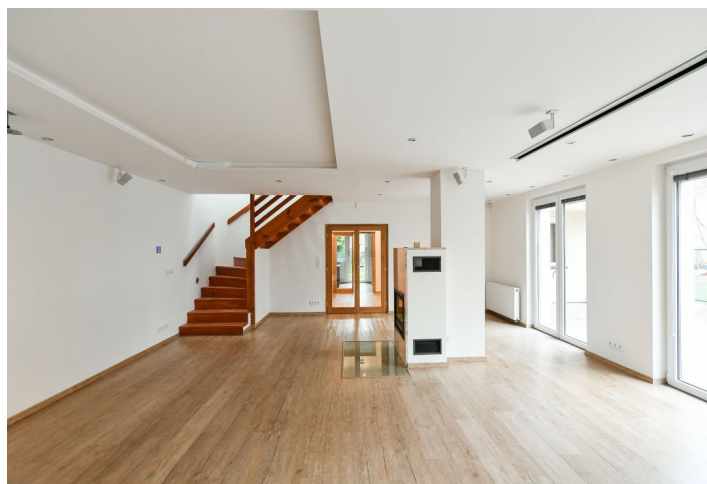

Rodinný dům 5+1

189 m², Praha 3, Žižkov, Na Vackově

Pronajato