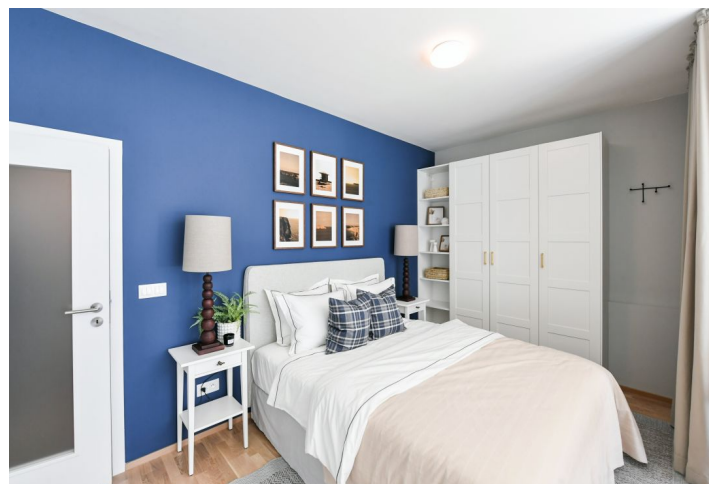

Byt 1+kk

40.2 m², Praha 8, Karlín, Breitfeldova

Pronajato