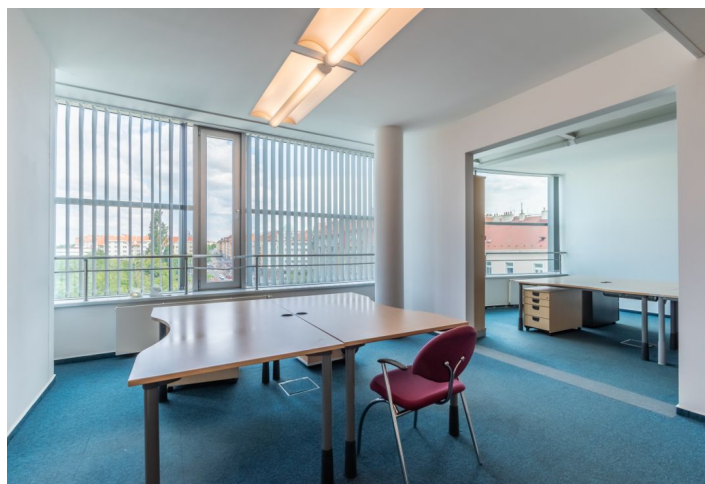

Kancelářské prostory

Praha 3, Žižkov, Koněvova

Pronajato