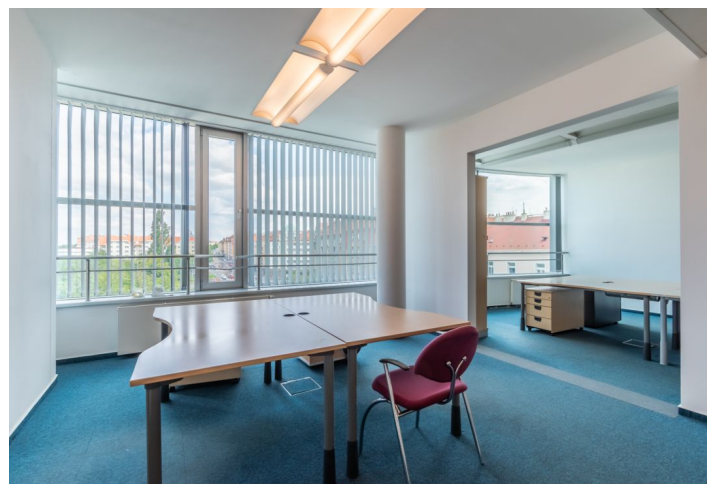

Kancelářské prostory

Praha 3, Žižkov, Koněvova

Pronajato