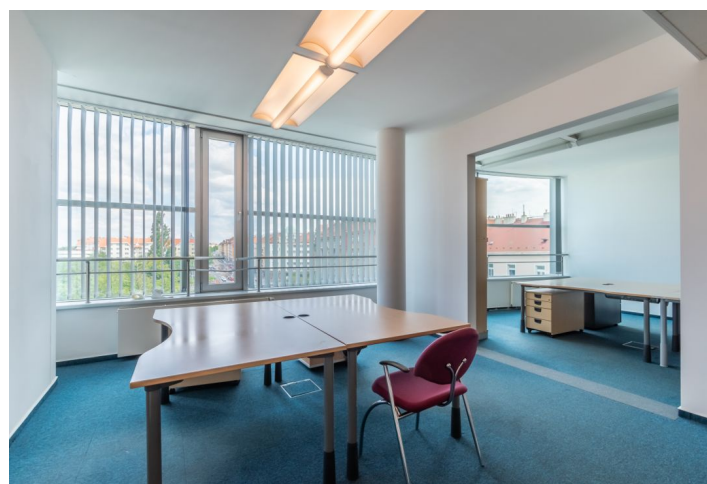

Kancelářské prostory

Praha 3, Žižkov, Koněvova

Pronajato