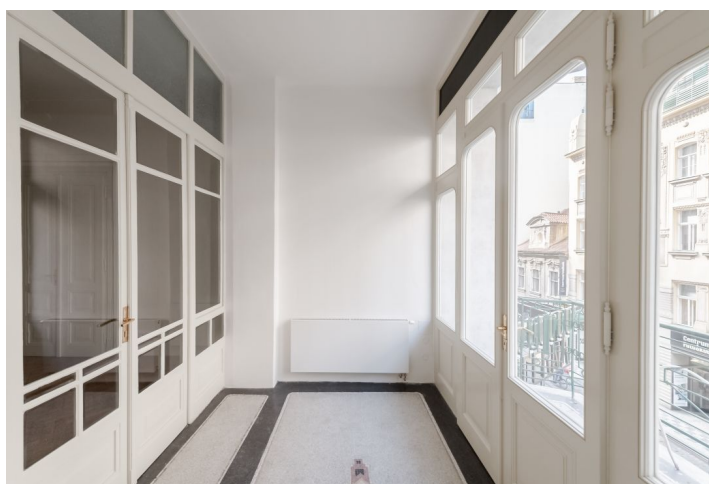

Kancelářské prostory

Praha 1, Nové Město, Vodičkova

17.51 € / m² | 440 Kč / m²