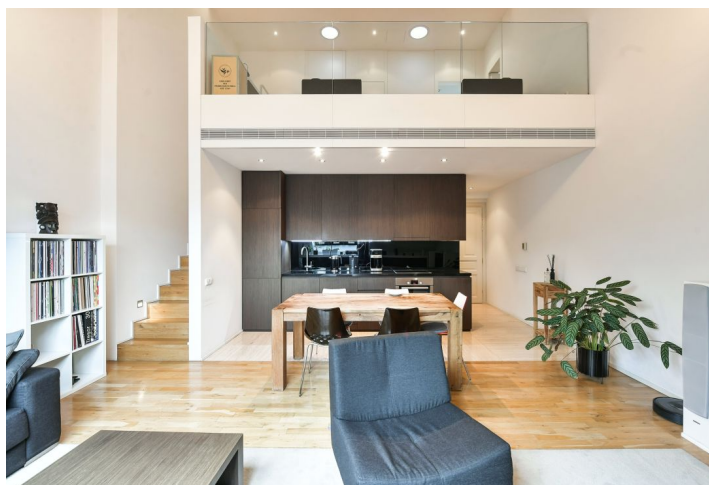

Byt 4+kk

130.5 m², Praha 8, Karlín, Březinova

Pronajato