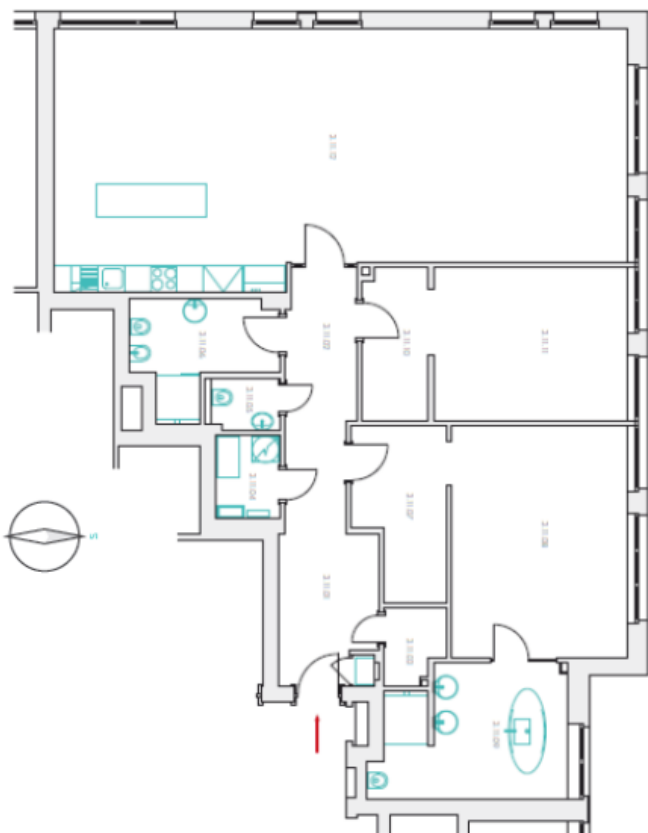

Interiér tvoří velký obývací pokoj s plně vybavenou kuchyní, jídelním prostorem a francouzským oknem s výhledem do dalekého okolí, hlavní ložnice s vybavenou šatnou a en-suite koupelnou (vana, sprchový kout, toaleta s bidetovou sprškou), ložnice s vybavenou šatnou, koupelna (sprchový kout, bidet, toaleta), vybavená šatna, technická místnost, toaleta pro hosty a vstupní hala s vestavěnou skříň.

* Výměra jednotky dle občanského zákoníku.

Plocha je tvořena součtem celé plochy jednotky a ohraničená obvodovými zdmi.

**Byt 3+kk**173 m², Praha 10, Vinohrady, Hradešinská**Pronajato****KRÁLOVSKÉ VINOHRADY**
ulice Hradešinská**BYT Č. 11**3+KK, plošná výměra bytu 172,7 m²
3 parkovací místa v podzemní garáži,
sklep**TECHNICKÉ INFORMACE**