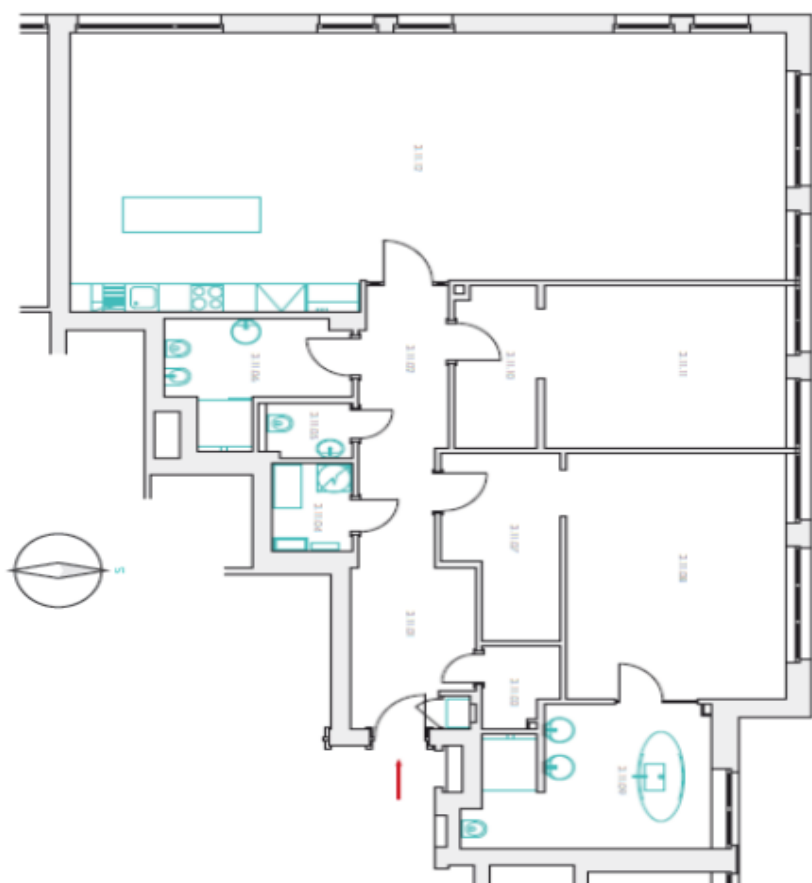

Interiér tvoří velký obývací pokoj s plně vybavenou kuchyní, jídelním prostorem a francouzským oknem s výhledem do dalekého okolí, hlavní ložnice s vybavenou šatnou a en-suite koupelnou (vana, sprchový kout, toaleta s bidetovou sprškou), ložnice s vybavenou šatnou, koupelna (sprchový kout, bidet, toaleta), vybavená šatna, technická místnost, toaleta pro hosty a vstupní hala s vestavěnou skříň.

* Výměra jednotky dle občanského zákoníku.

Plocha je tvořena součtem celé plochy jednotky a ohraničená obvodovými zdmi.

**Byt 3+kk**173 m², Praha 10, Vinohrady, Hradešinská**Pronajato****KRÁLOVSKÉ VINOHRADY**
ulice Hradešinská**BYT Č. 11**3+kk, plošná výměra bytu 172,7 m²
3 parkovací místa v podzemní garáži,
sklep**TECHNICKÉ INFORMACE**