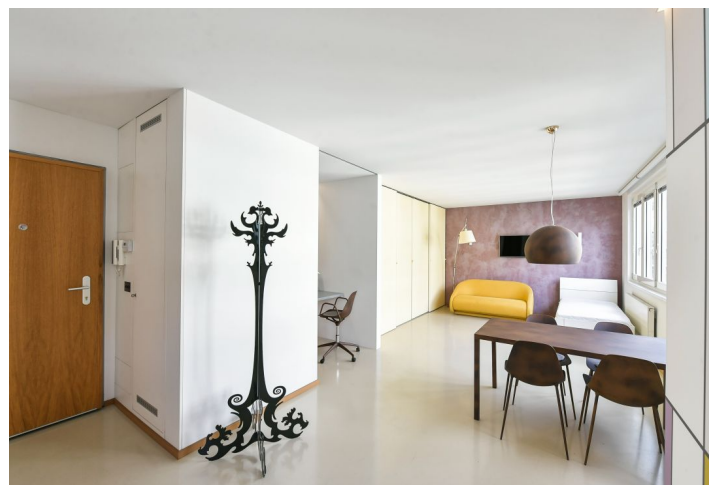

Byt 1+kk

43 m², Praha 5, Smíchov, Karla Engliše

Pronajato