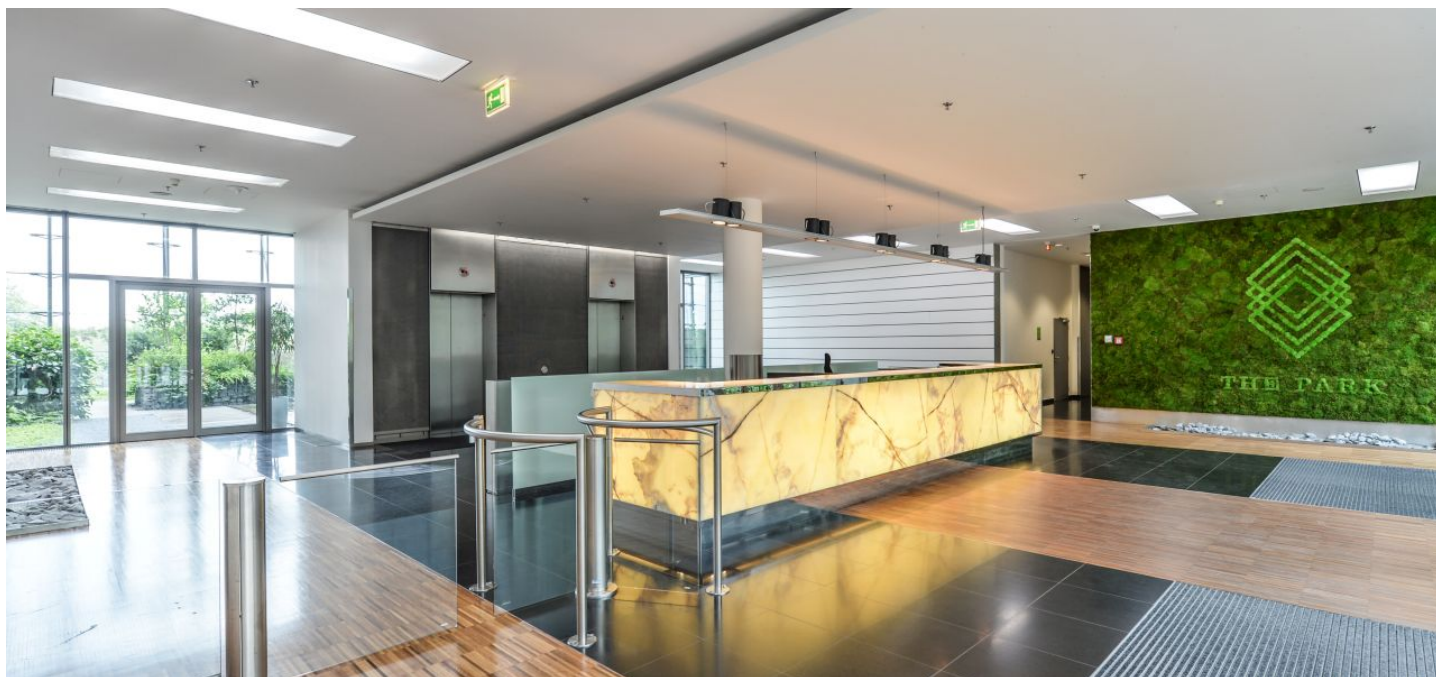

Kancelářské prostory

Praha 4, Chodov, V parku

Pronajato