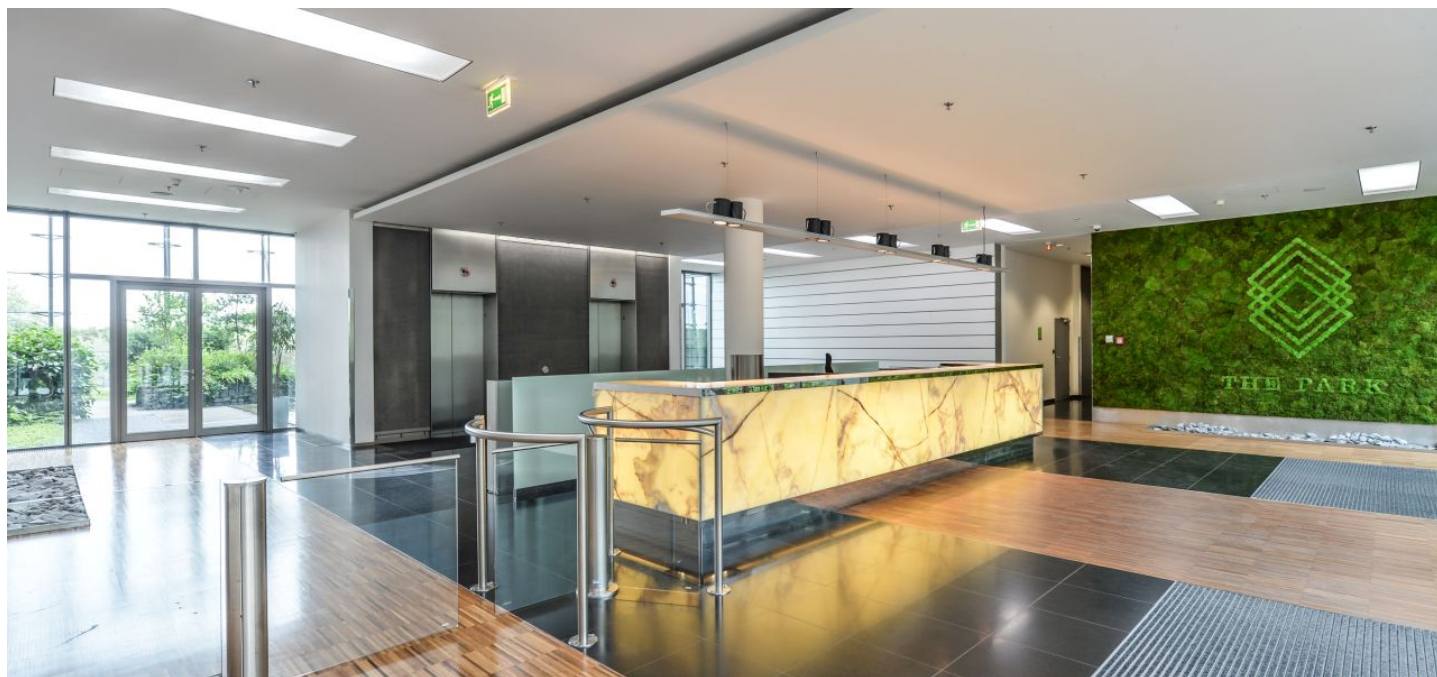

Kancelářské prostory

Praha 4, Chodov, V parku

Pronajato