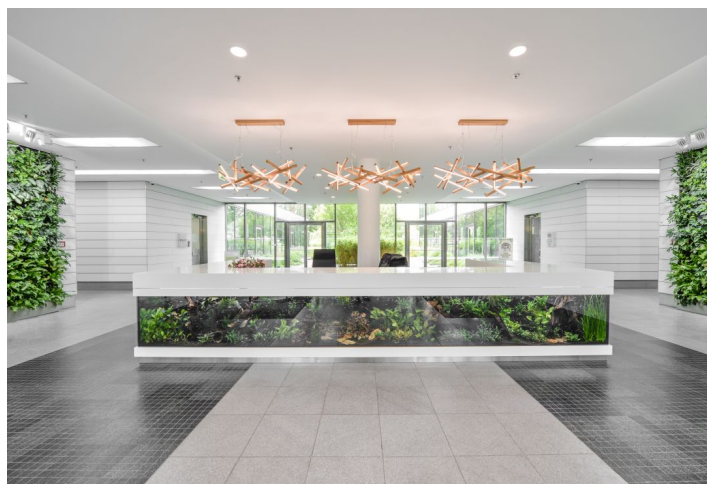

Kancelářské prostory

Praha 4, Chodov, V parku

15.20 - 15.75 € / m² | 384 - 398 Kč / m²