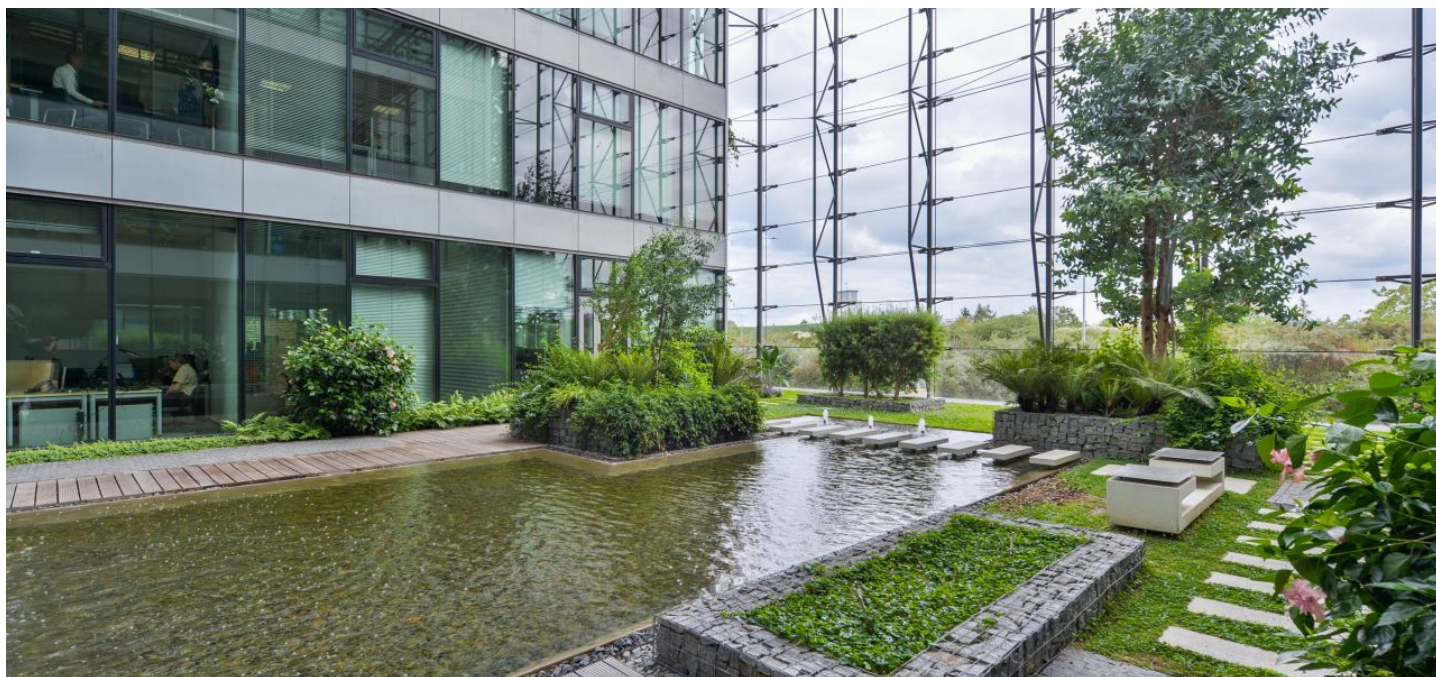

Kancelářské prostory

Praha 4, Chodov, V parku

15.20 - 15.75 € / m² | 384 - 398 Kč / m²