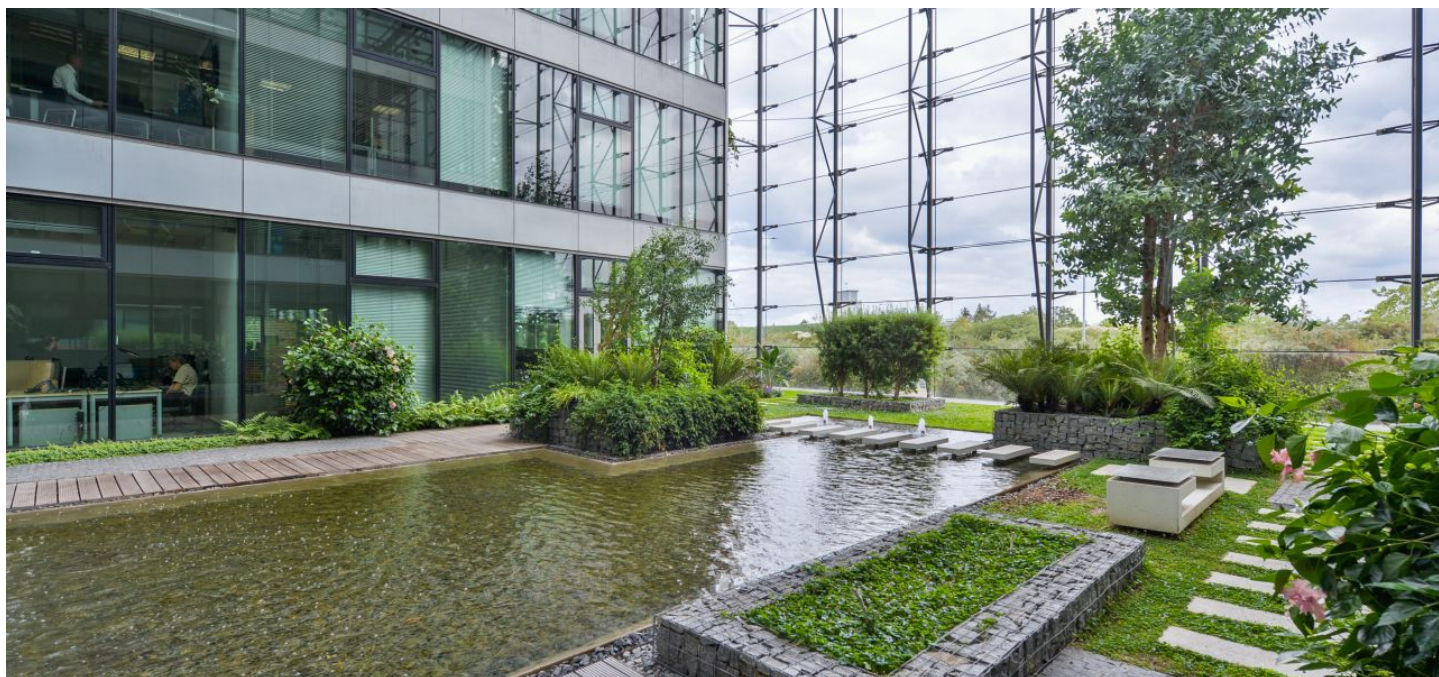

Kancelářské prostory

Praha 4, Chodov, V parku

15.20 - 15.75 € / m² | 386 - 400 Kč / m²