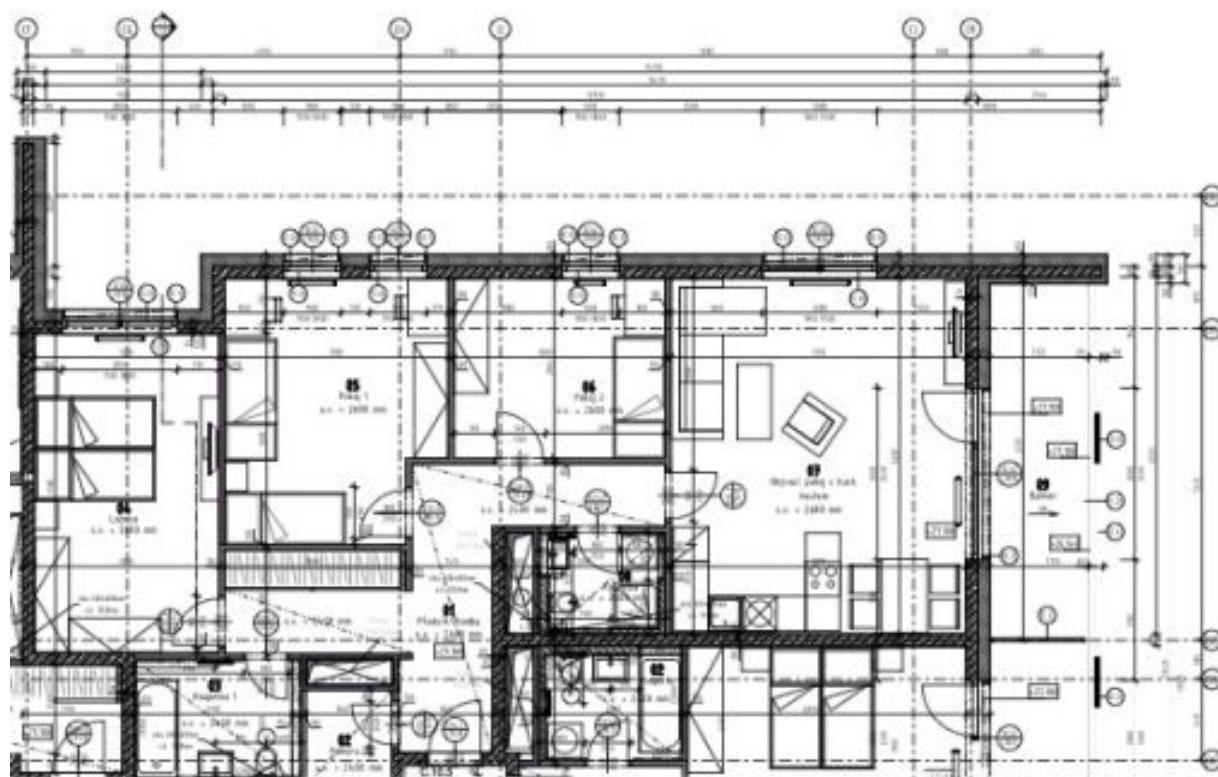

Nabízíme k pronájmu nový nezařízený byt se 2 koupelnami, terasou a krásnými výhledy do okolní zeleně, na řeku a přilehlé golfové hřiště, situovaný v 9. patře novostavby, která je součástí rezidenčního komplexu Rezidence Zahálka s veřejně přístupným parkem v Praze Modřanech. Lokalita prošla revitalizací a přeměnou v moderní čtvrť s veškerými službami a občanskou vybaveností. V bezprostřední blízkosti se nachází freestyle park, lanové centrum, tenisové kurty, cyklostezka podél Vltavy (20 minut náplavka na Výtoni, 25 minut centrum) a in-line dráha. Tramvajová zastávka s častými spoji do centra je vzdálena 8 minut chůze.

Interiér tvoří obývací pokoj s plně vybavenou kuchyní a přístupem na terasu, 3 ložnice, koupelna s vanou a toaletou, koupelna se sprchovým koutem a toaletou, úložná komora a vstupní chodba.

Rekuperace, dřevěné podlahy, velkoformátová dlažba, bezpečnostní vstupní dveře, kuchyň Hanák, myčka, indukční varná deska, sklep. Možnost pronájmu dvou garážových stání za 1.500Kč/měs/stání.

* Výměra jednotky dle občanského zákoníku.

Plocha je tvořena součtem celé plochy jednotky a ohraničená obvodovými zdmi.

Byt 4+kk

Pronajato

113.7 m², Praha 4, Modřany, Mezi Vodami

Byt 4+kk

113.7 m², Praha 4, Modřany, Mezi Vodami