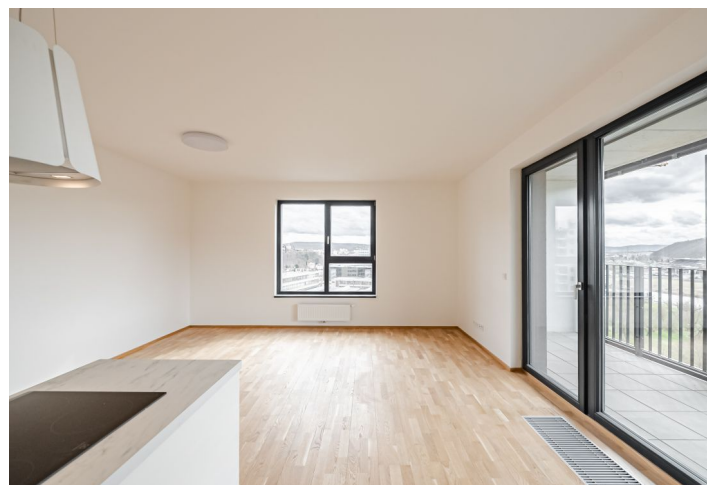

Byt 4+kk

Pronajato

113.7 m², Praha 4, Modřany, Mezi Vodami