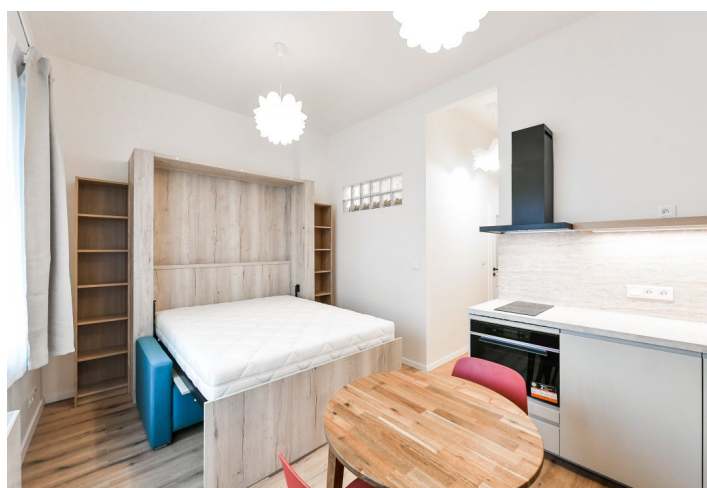

Byt 1+1

31.8 m², Praha 5, Smíchov, Na Čecheličce

Pronajato