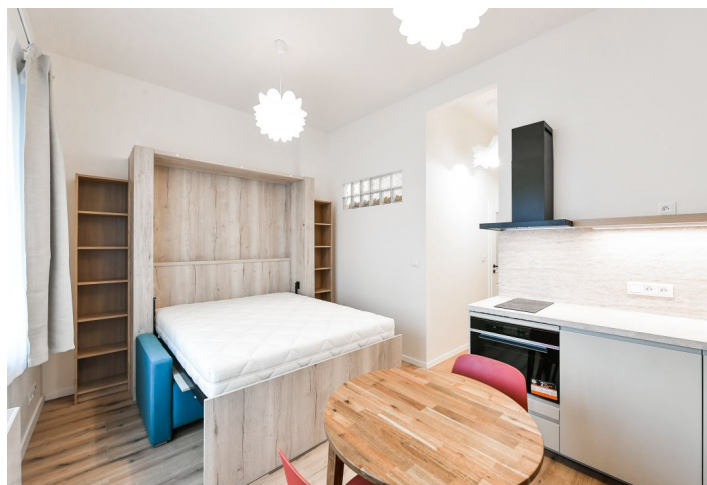

Byt 1+1

31.8 m², Praha 5, Smíchov, Na Čechelčce

Pronajato