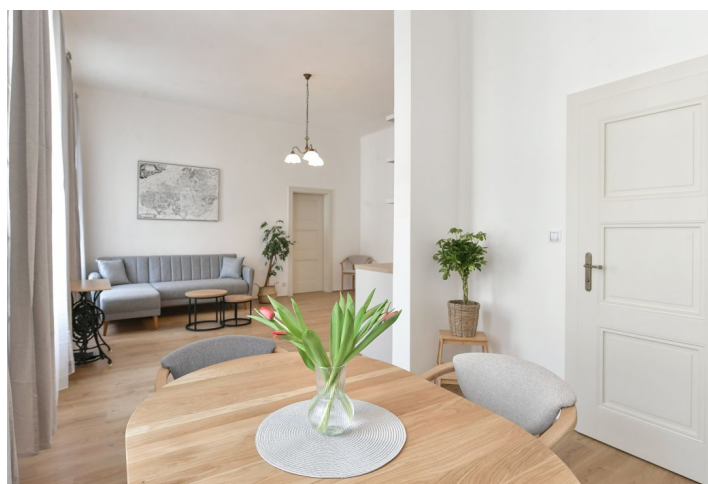

Byt 2+kk

Pronajato

63 m², Praha 1, Nové Město, Revoluční