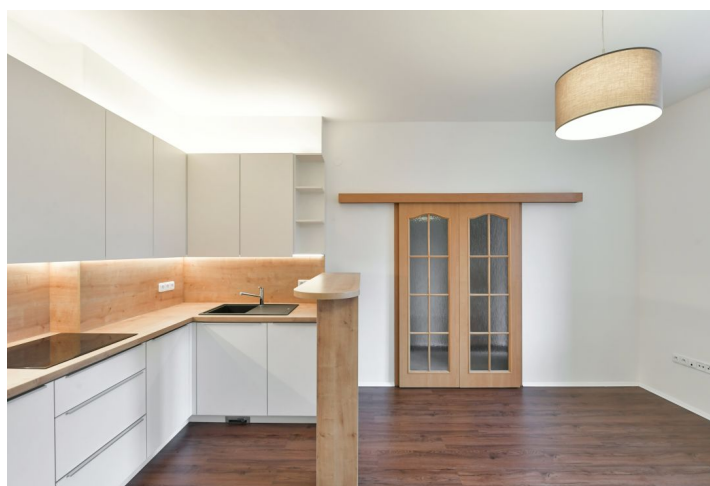

Rodinný dům 4+1

39 000 Kč | 1 562 €

120 m², Praha 6, Dejvice, Na Čihadle