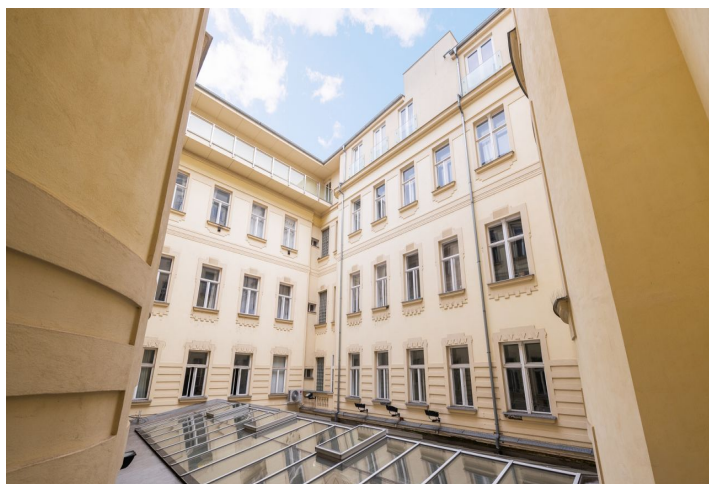

Kancelářské prostory

Brno-město, Brno-město, Panská

10.27 € / m² | 258 Kč / m²