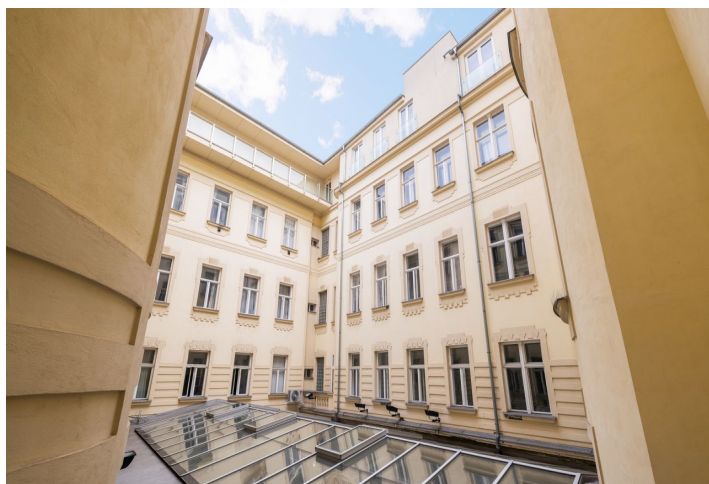

Kancelářské prostory

Brno, Brno-město, Panská

8.67 € / m² | 217 Kč / m²

Kancelářské prostory

Brno, Brno-město, Panská

8.67 € / m² | 217 Kč / m²

Poplatky za služby	25 000 Kč měsíčně
Plocha k dispozici	244 m ²
Sklep	-
Parkování	Ano
PENB	G
Referenční číslo	101311

Kancelářské prostory k pronájmu v 1. patře budovy, která se nachází v samém centru Brna mezi dvěma památkovými objekty Domem pánů z Lipé a novorenesančním Kleinovým palácem. Objekt od roku 1950 působí pro administrativní účely, dříve sloužil jako barokní měšťanský dům. Pronajimatelná plocha činí až 8 500 m².