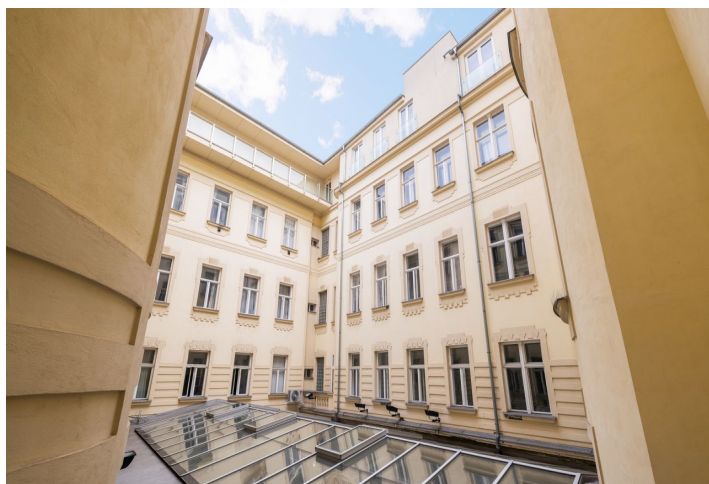

Kancelářské prostory

Brno-město, Brno-město, Panská

8.57 € / m² | 217 Kč / m²

Kancelářské prostory

Brno-město, Brno-město, Panská

8.57 € / m² | 217 Kč / m²

Poplatky za služby	25 000 Kč měsíčně
Plocha k dispozici	244 m ²
Sklep	-
Parkování	Ano
PENB	G
Referenční číslo	101311

Kancelářské prostory k pronájmu v 1. patře budovy, která se nachází v samém centru Brna mezi dvěma památkovými objekty Domem pánů z Lipé a novorenesančním Kleinovým palácem. Objekt od roku 1950 působí pro administrativní účely, dříve sloužil jako barokní měšťanský dům. Pronajimatelná plocha činí až 8 500 m².