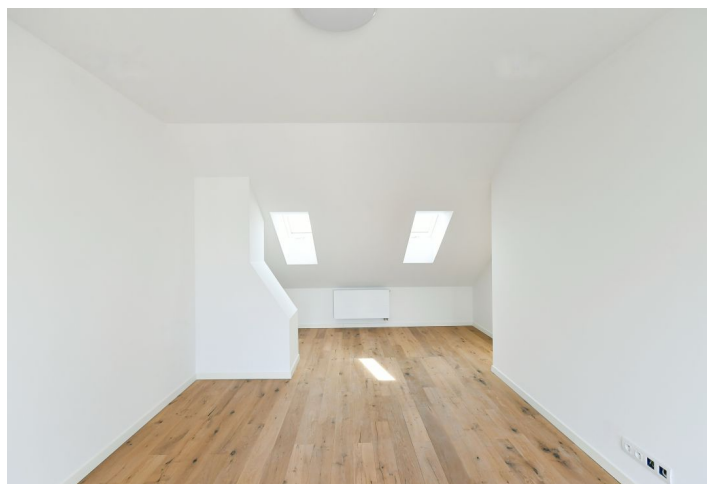

Byt 2+kk

76 m², Praha 7, Holešovice, Kamenická

Pronajato