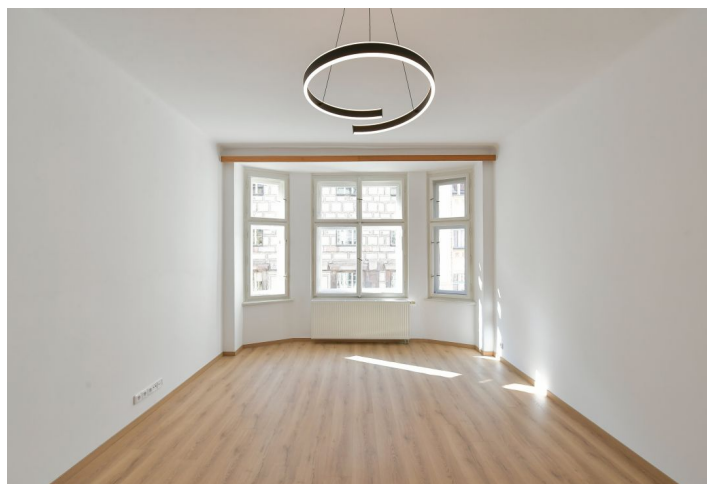

Byt 3+1

120 m², Praha 2, Nové Město, Podskalská

Pronajato