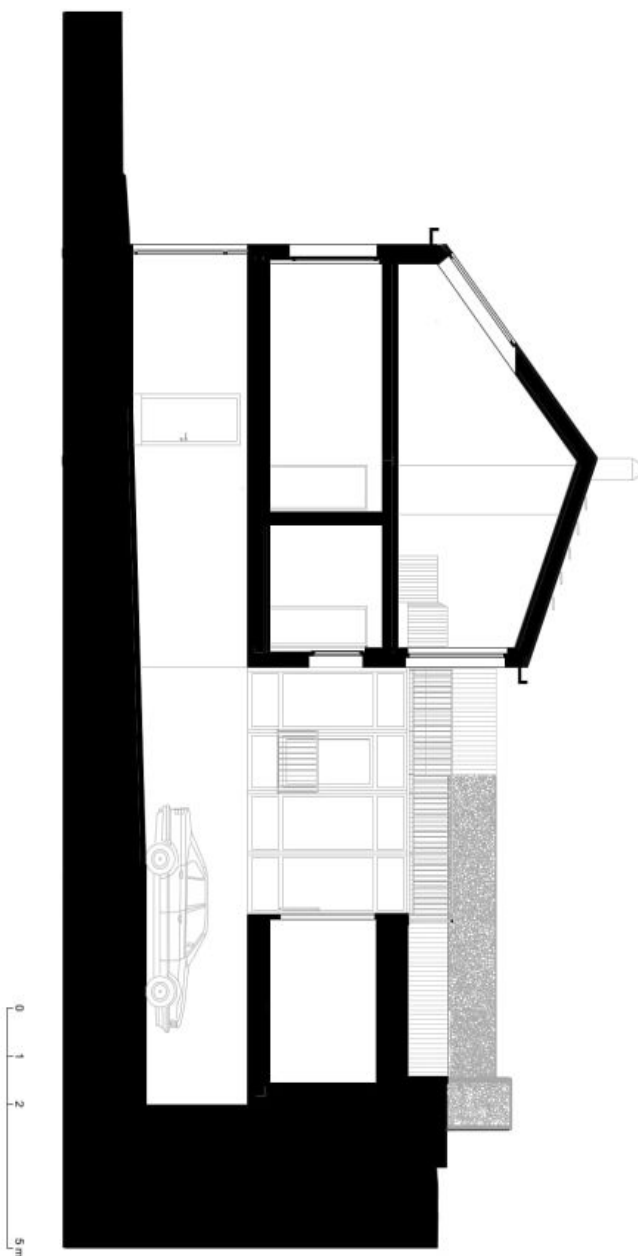

Rodinný dům 5+kk

162 m², Praha 6, Střešovice, Nad Hradním vodojemem

Pronajato