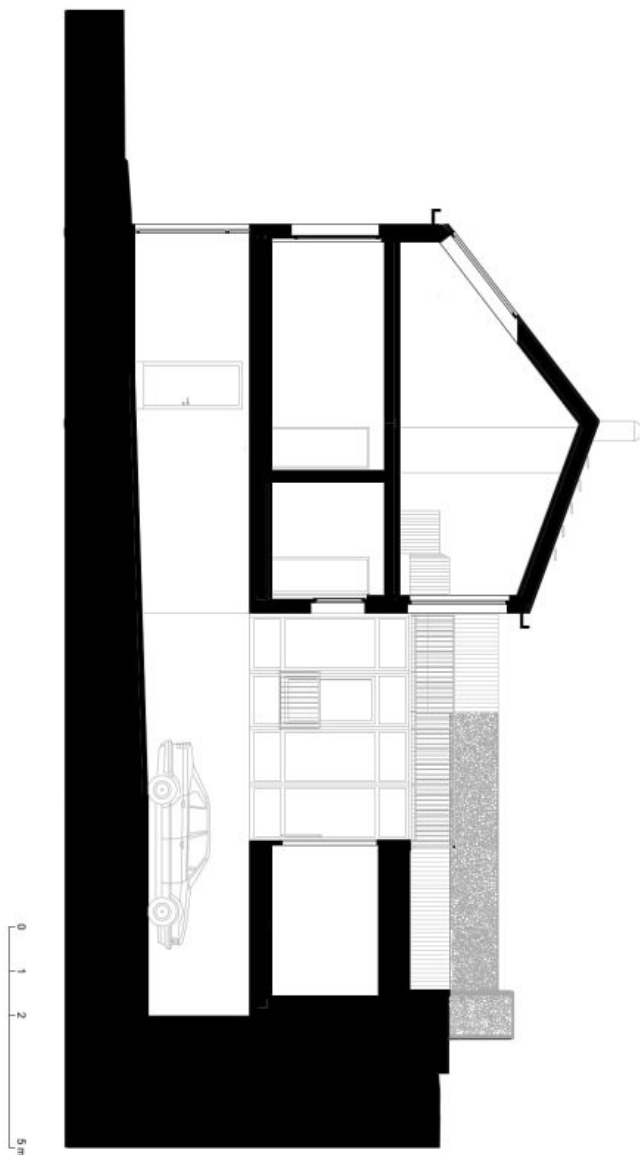

Rodinný dům 5+kk

75 000 Kč | 3 172 €

162 m², Praha 6, Střešovice, Nad Hradním vodojemem

Rodinný dům 5+kk

75 000 Kč | 3 172 €

162 m², Praha 6, Střešovice, Nad Hradním vodojemem

Užitná plocha	162 m ²
Pozemek	148 m ²
Zastavěná plocha	115 m ²
Zahrada	25 m ²
Podlahová plocha	155 m ²
Terasa	7 m ²
Parkování	2 krytá parkovací stání a několik stání na pozemku.
Sklep	-
Poplatky za služby	Záloha za spotřebu energií 9000 Kč/měs.
PENB	C
Referenční číslo	101271
K dispozici od	lhned

V přízemí domu se nachází pracovna / ložnice pro hosty, technická komora, toaleta a vstupní chodba s vestavěnými skříněmi a úložnými prostory. V 1. patře je hlavní ložnice s **šatnou** a vestavěnými úložnými prostory, další dvě ložnice, 2 koupelny (vana, sprchový kout, toaleta / sprchový kout, toaleta) a technická místnost. 2. patro nabízí obývací pokoj s ateliérovými okny, plně vybavenou velkou kuchyní s přístupem na **terasu / střešní zahradu** a krásné výhledy na město.

75 000 Kč | 3 172 €

Rodinný dům 5+kk

162 m², Praha 6, Střešovice, Nad Hradním vodojemem

75 000 Kč | 3 172 €

Rodinný dům 5+kk

75 000 Kč | 3 172 €

162 m², Praha 6, Střešovice, Nad Hradním vodojemem