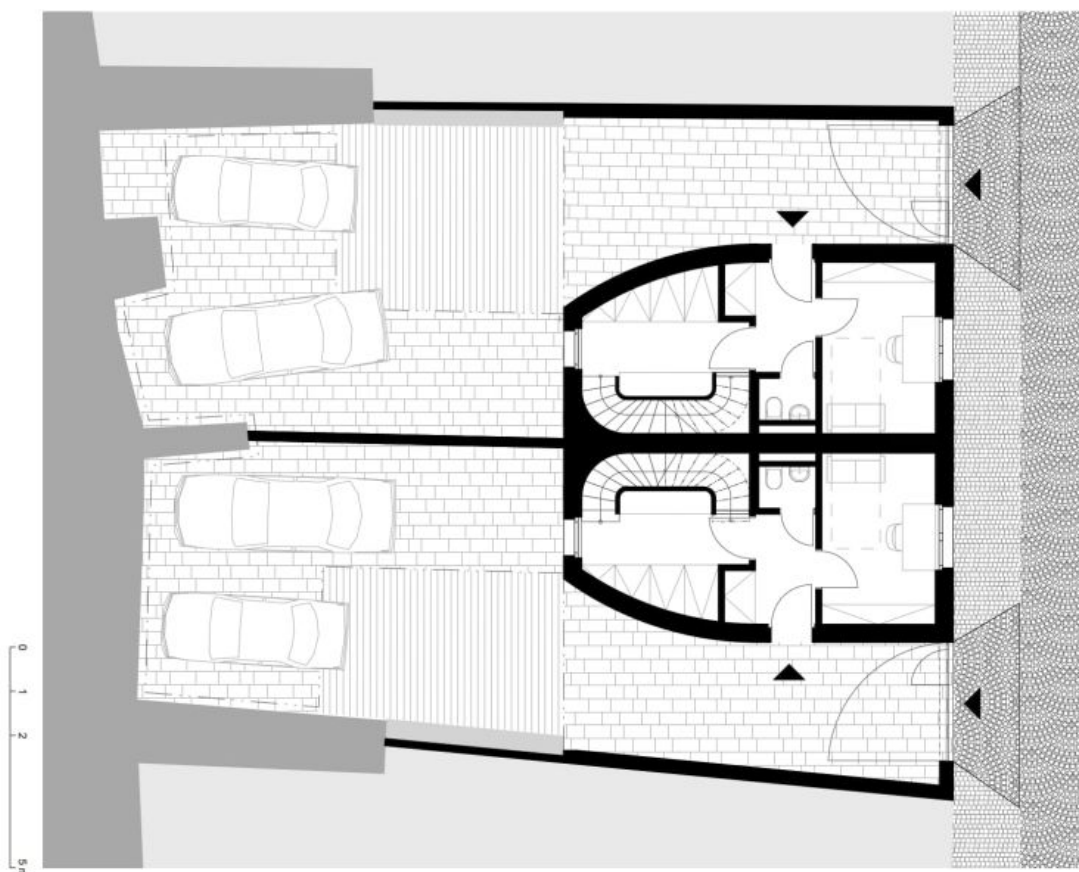

Rodinný dům 5+kk

162 m², Praha 6, Střešovice, Nad Hradním vodojemem

75 000 Kč | 3 172 €