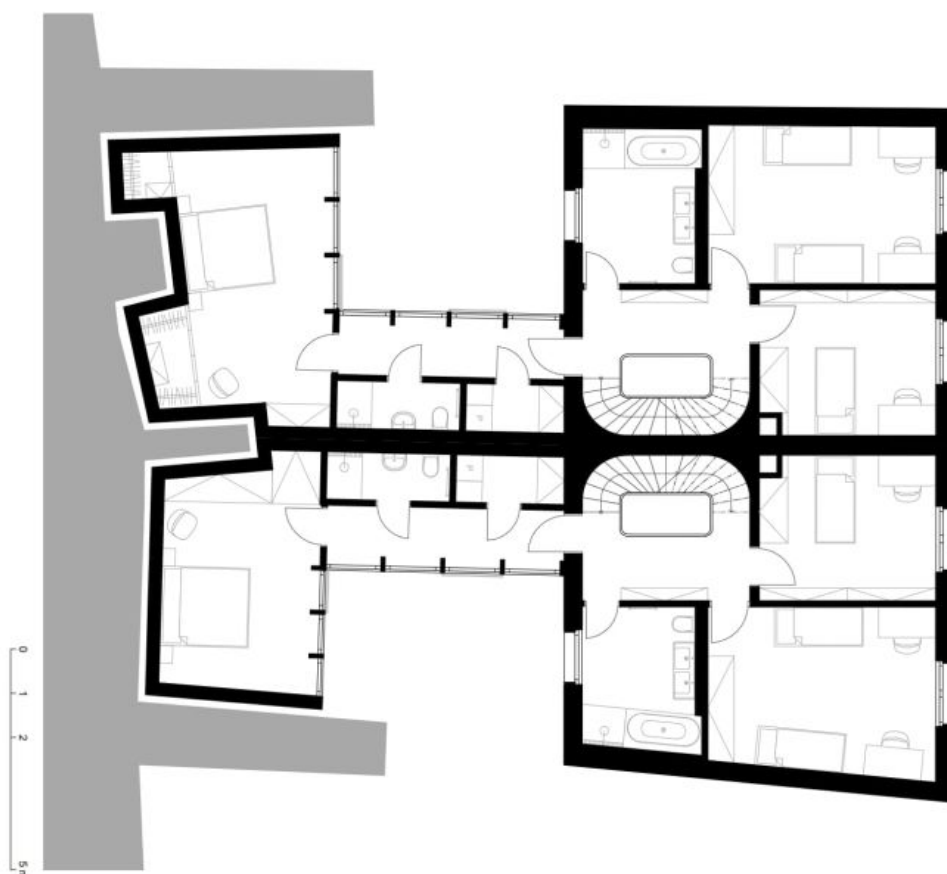

Rodinný dům 5+kk

162 m², Praha 6, Střešovice, Nad Hradním vodojemem

75 000 Kč | 3 172 €