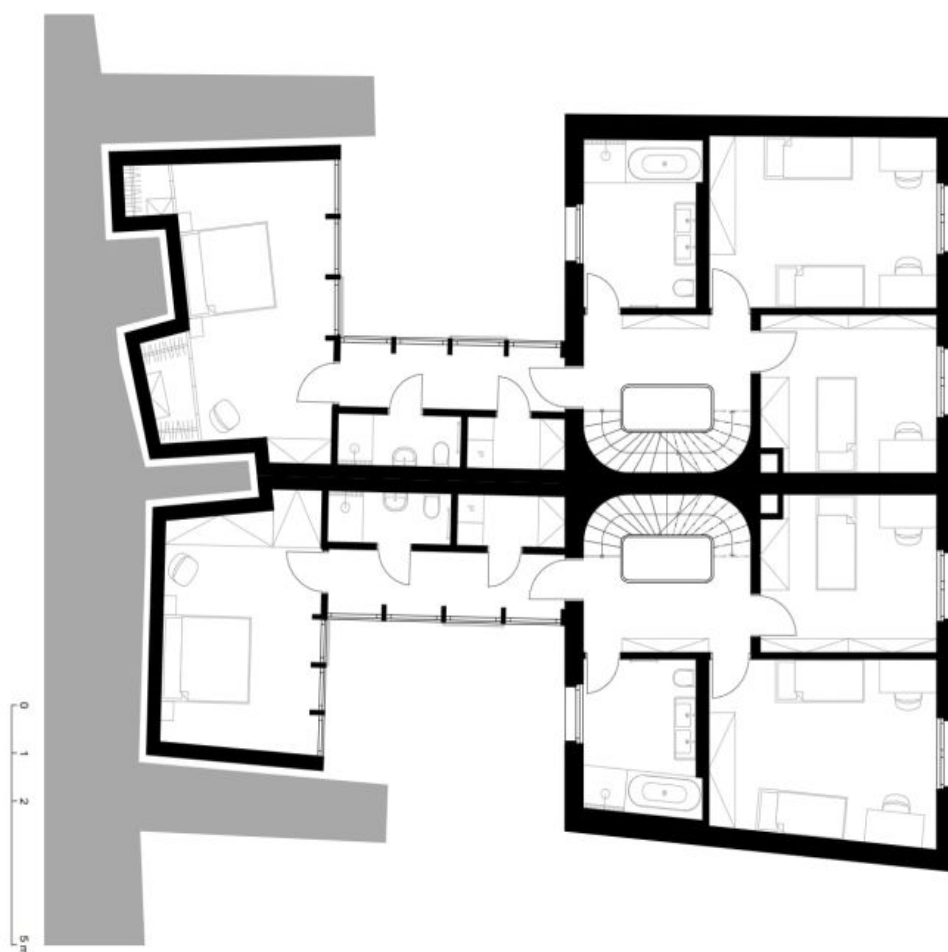

Rodinný dům 5+kk

162 m², Praha 6, Střešovice, Nad Hradním vodojemem

Pronajato