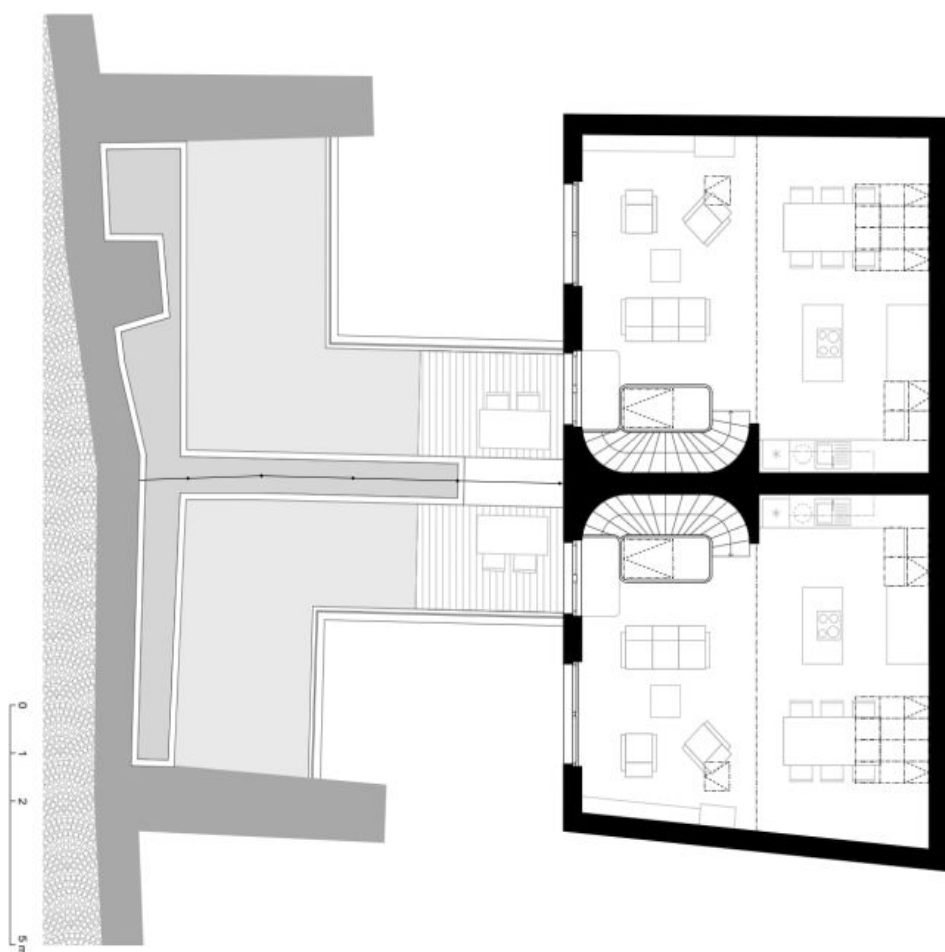

Rodinný dům 5+kk

162 m², Praha 6, Střešovice, Nad Hradním vodojemem

Pronajato