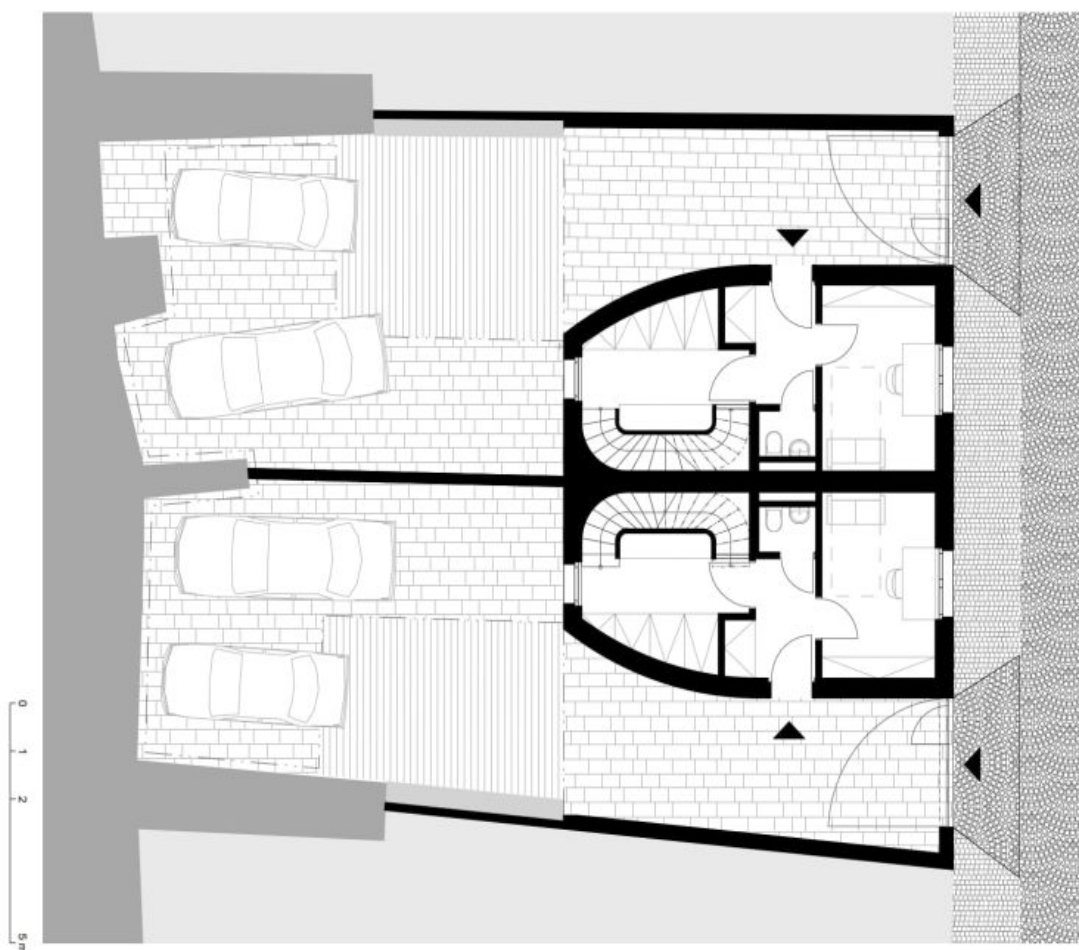

Rodinný dům 5+kk

162 m², Praha 6, Střešovice, Nad Hradním vodojemem

Pronajato