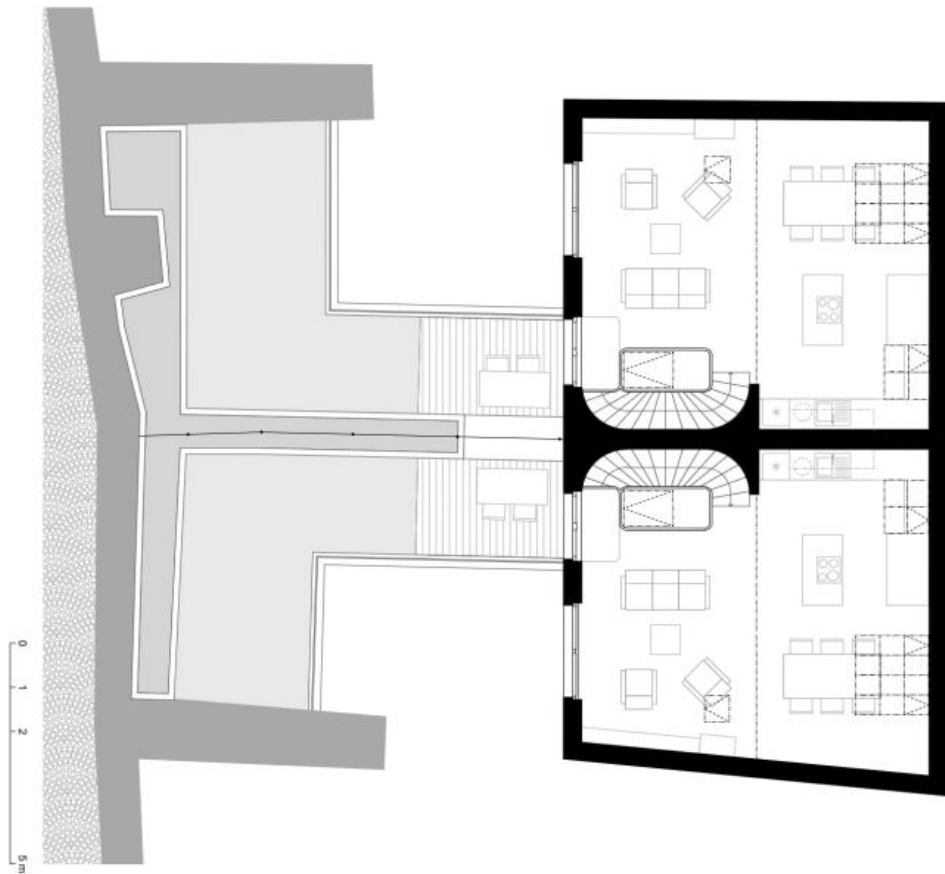

Rodinný dům 5+kk

162 m², Praha 6, Střešovice, Nad Hradním vodojemem

75 000 Kč | 3 172 €