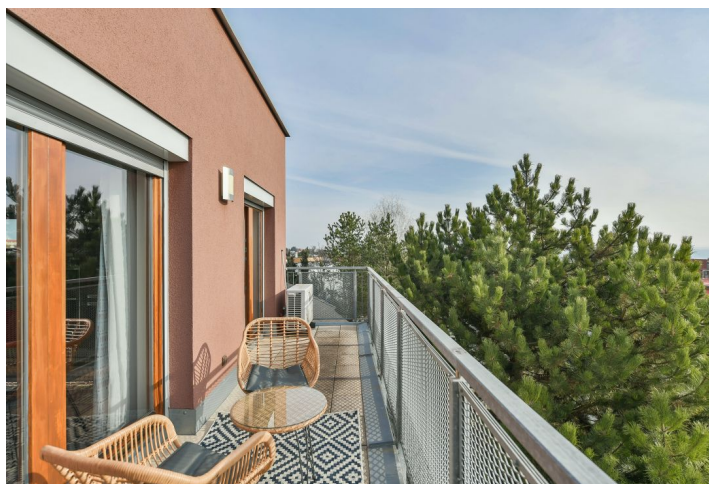

Byt 2+kk

57.49 m², Praha 5, Slivenec, K Cikánce

Pronajato