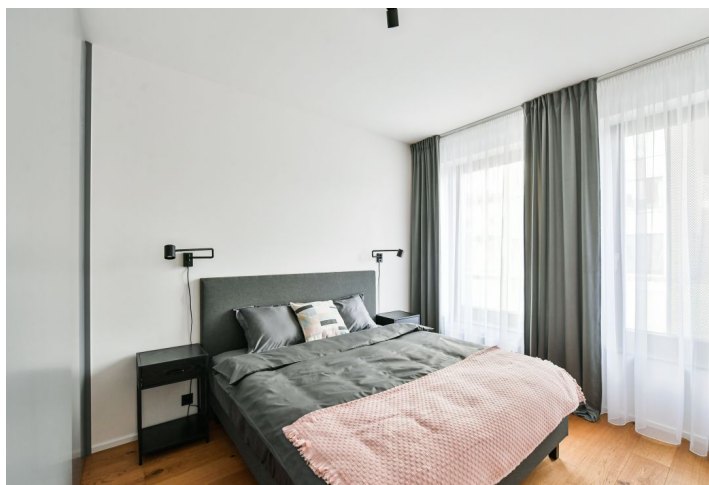

Byt 3+kk

85 m², Praha 5, Smíchov, Grafická

46 000 Kč | 1 945 €