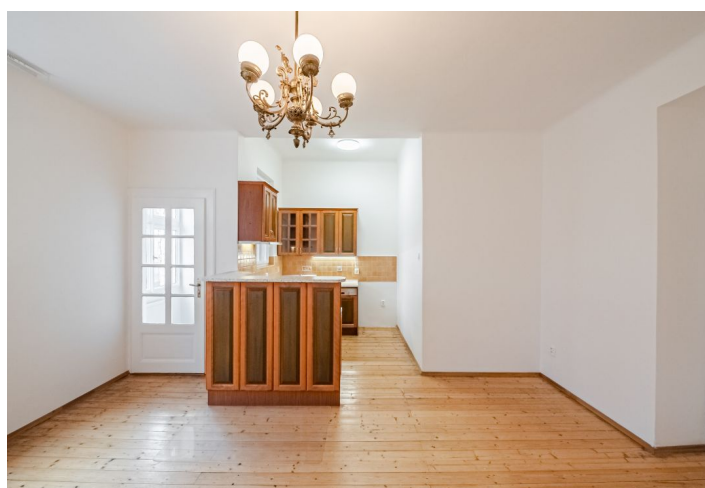

Byt 3+kk

98 m², Praha 2, Nusle, Slavojova

Pronajato