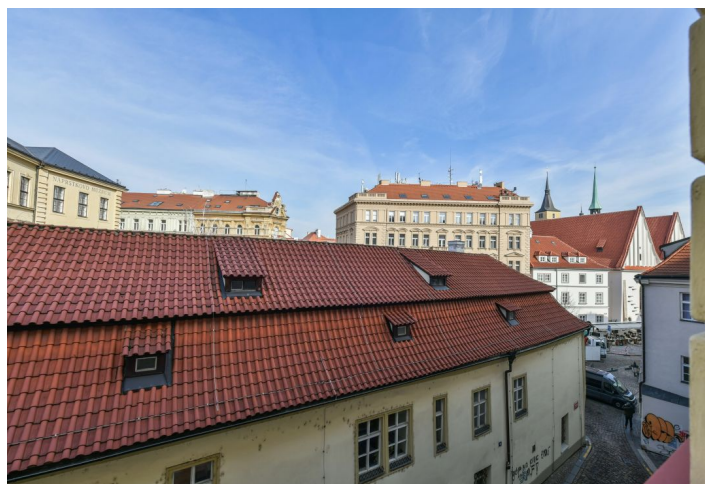

Byt 3+1

137 m², Praha 1, Staré Město, Betlémská

57 000 Kč | 2 260 €

**Byt 3+1**137 m², Praha 1, Staré Město, Betlémská**57 000 Kč | 2 260 €**

Celková plocha	137 m ²
Parkování	-
Sklep	-
Poplatky za služby	Záloha na společné služby a spotřebu vody: 3600 Kč měsíčně. Plyn a elektřina se hradí zvlášť.
PENB	Není vyžadován
Referenční číslo	101202
K dispozici od	Ihned

Nabízíme k pronájmu kompletně zařízený byt pár kroků od Betlémské kaple a nábřeží Vltavy. Byt leží ve 2. patře zrenovované historické budovy s výtahem a zachovanými původními prvky v klidné ulici v jedinečné lokalitě v historickém srdci Prahy nedaleko Staroměstského náměstí, Karlova mostu, v pěším dosahu Václavského náměstí. V blízkém dosahu se také nachází plná občanská vybavenost a služby, stanice metra Národní třída a Můstek a četné tramvajové spoje.

Plocha je tvořena součtem celé plochy jednotky a ohraničená obvodovými zdmi.