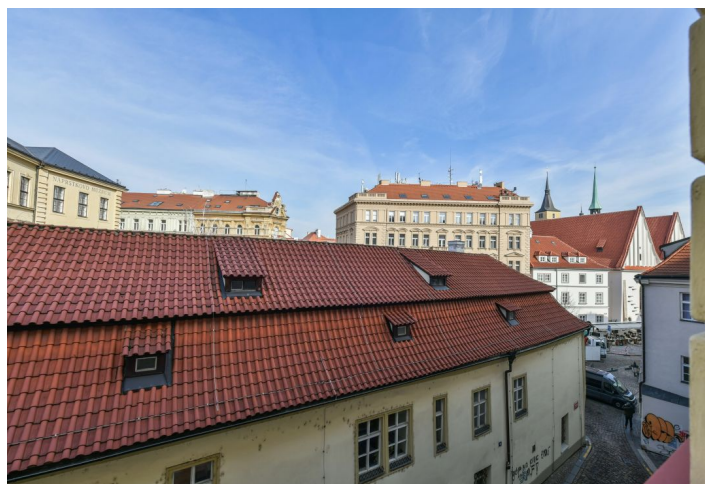

## Byt 3+1

137 m<sup>2</sup>, Praha 1, Staré Město, Betlémská

57 000 Kč | 2 272 €

**Byt 3+1**137 m<sup>2</sup>, Praha 1, Staré Město, Betlémská**57 000 Kč | 2 272 €**

Celková plocha	137 m <sup>2</sup>
Parkování	-
Sklep	-
Poplatky za služby	Záloha na společné služby a spotřebu vody: 3600 Kč měsíčně. Plyn a elektřina se hradí zvlášť.
PENB	Není vyžadován
Referenční číslo	101202
K dispozici od	Ihned

Nabízíme k pronájmu kompletně zařízený byt pár kroků od Betlémské kaple a nábřeží Vltavy. Byt leží ve 2. patře zrenovované historické budovy s výtahem a zachovanými původními prvky v klidné ulici v jedinečné lokalitě v historickém srdci Prahy nedaleko Staroměstského náměstí, Karlova mostu, v pěším dosahu Václavského náměstí. V blízkém dosahu se také nachází plná občanská vybavenost a služby, stanice metra Národní třída a Můstek a četné tramvajové spoje.

\* Výměra jednotky dle občanského zákoníku.

Plocha je tvořena součtem celé plochy jednotky a ohraničená obvodovými zdmi.