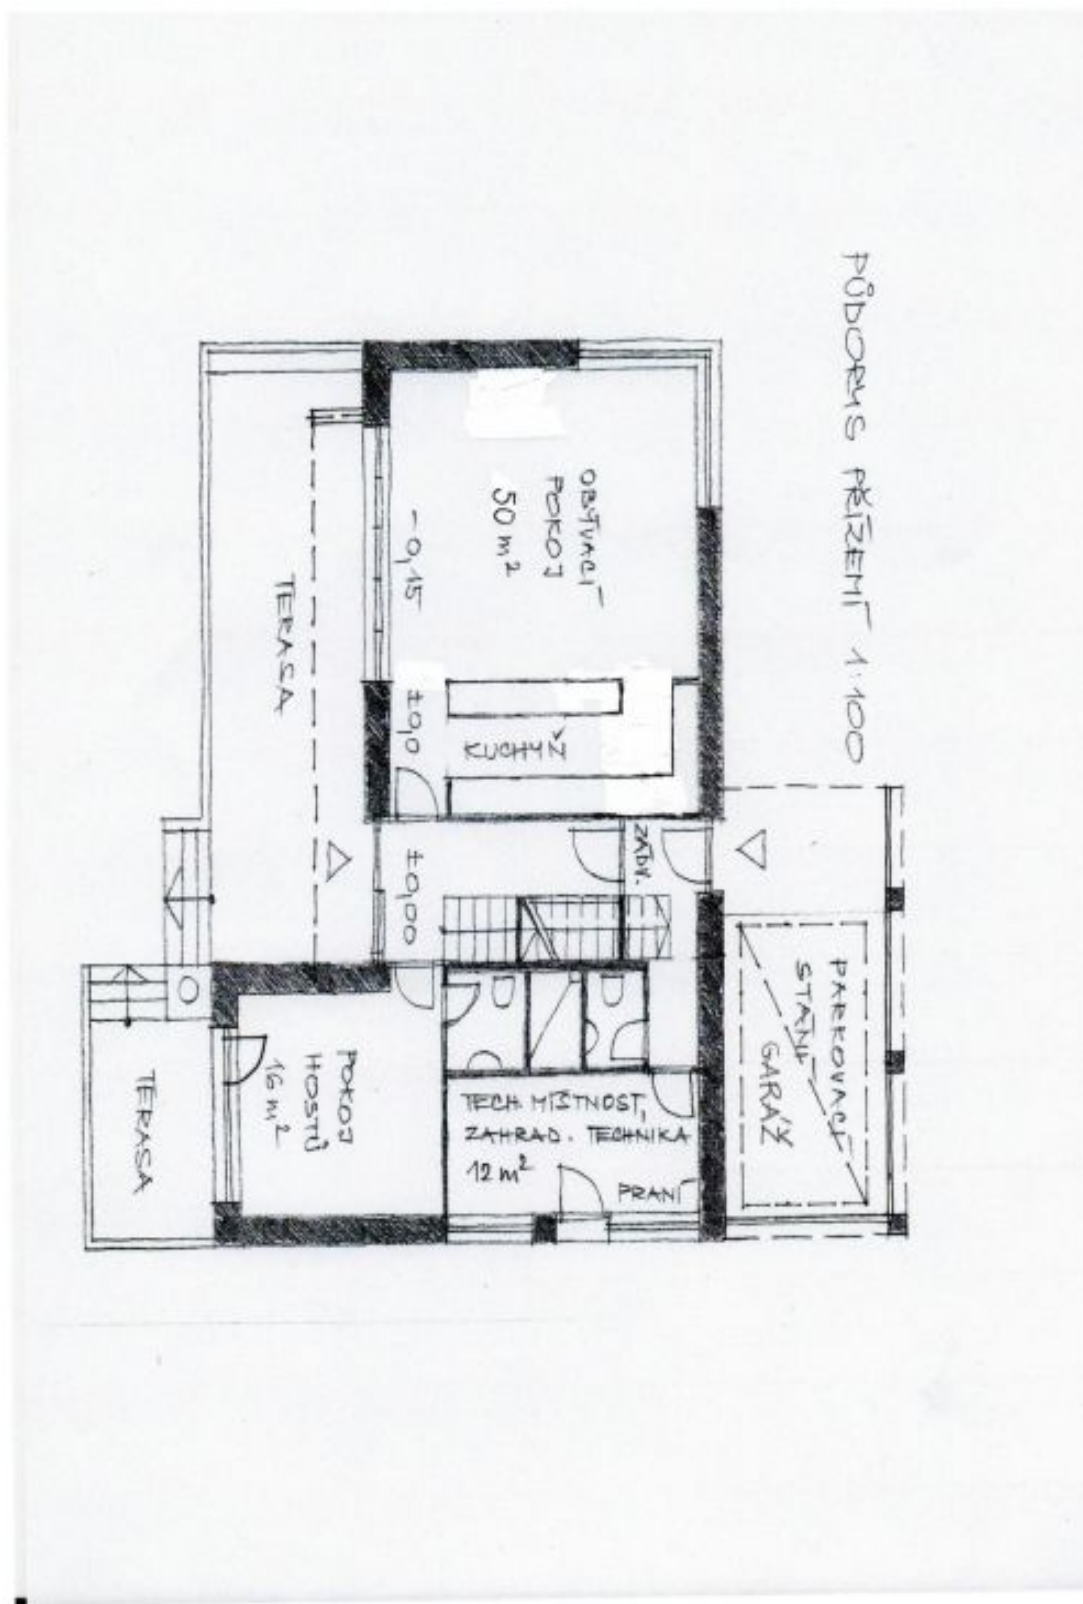

Prízemí: vstupní hala, obývací pokoj s plně vybavenou kuchyní a francouzskými okny na terasu a do zahrady, ložnice pro hosty s koupelnou (sprch. kout, WC) a francouzskými okny na terasu, WC pro hosty, technická místnost. 1. patro: pracovna se vstupem na terasu, hlavní ložnice s koupelnou (vana, WC), vybavenou šatnou a terasou do zahrady, 2 ložnice s vestavěnými skříněmi, koupelna (vana, WC). Dvě ložnice a koupelna v patře jsou umístěny odděleně.

Rodinný dům 6+kk

235 m², Praha-západ, Roztoky, Nad Vitavou

Pronajato

Rodinný dům 6+kk

235 m², Praha-západ, Roztoky, Nad Vltavou

Pronajato