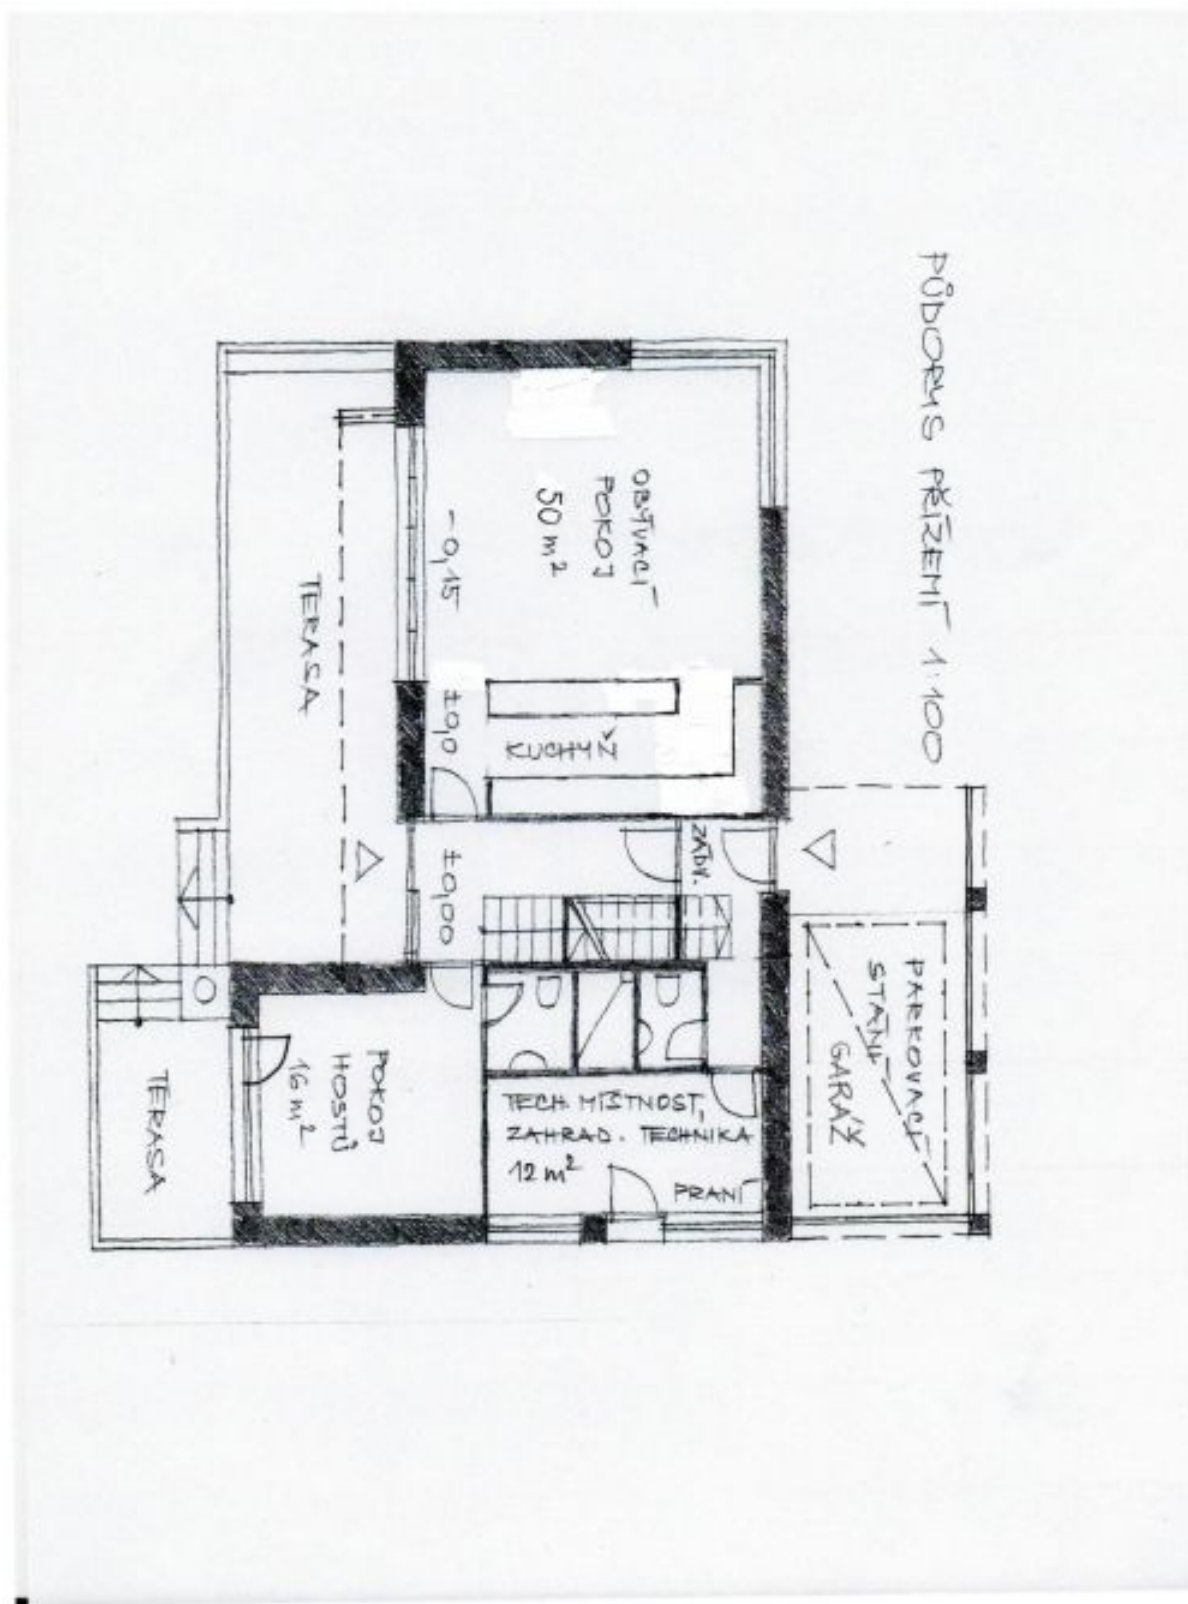

Prízemí: vstupní hala, obývací pokoj s plně vybavenou kuchyní a francouzskými okny na terasu a do zahrady, ložnice pro hosty s koupelnou (sprch. kout, WC) a francouzskými okny na terasu, WC pro hosty, technická místnost. **1. patro:** pracovna se vstupem na terasu, hlavní ložnice s koupelnou (vana, WC), vybavenou šatnou a terasou do zahrady, 2 ložnice s vestavěnými skříněmi, koupelna (vana, WC). Dvě ložnice a koupelna v patře jsou umístěny odděleně.

Rodinný dům 6+kk

235 m², Praha-západ, Roztoky, Nad Vltavou

Pronajato

Rodinný dům 6+kk

235 m², Praha-západ, Rostoky, Nad Vltavou

Pronajato