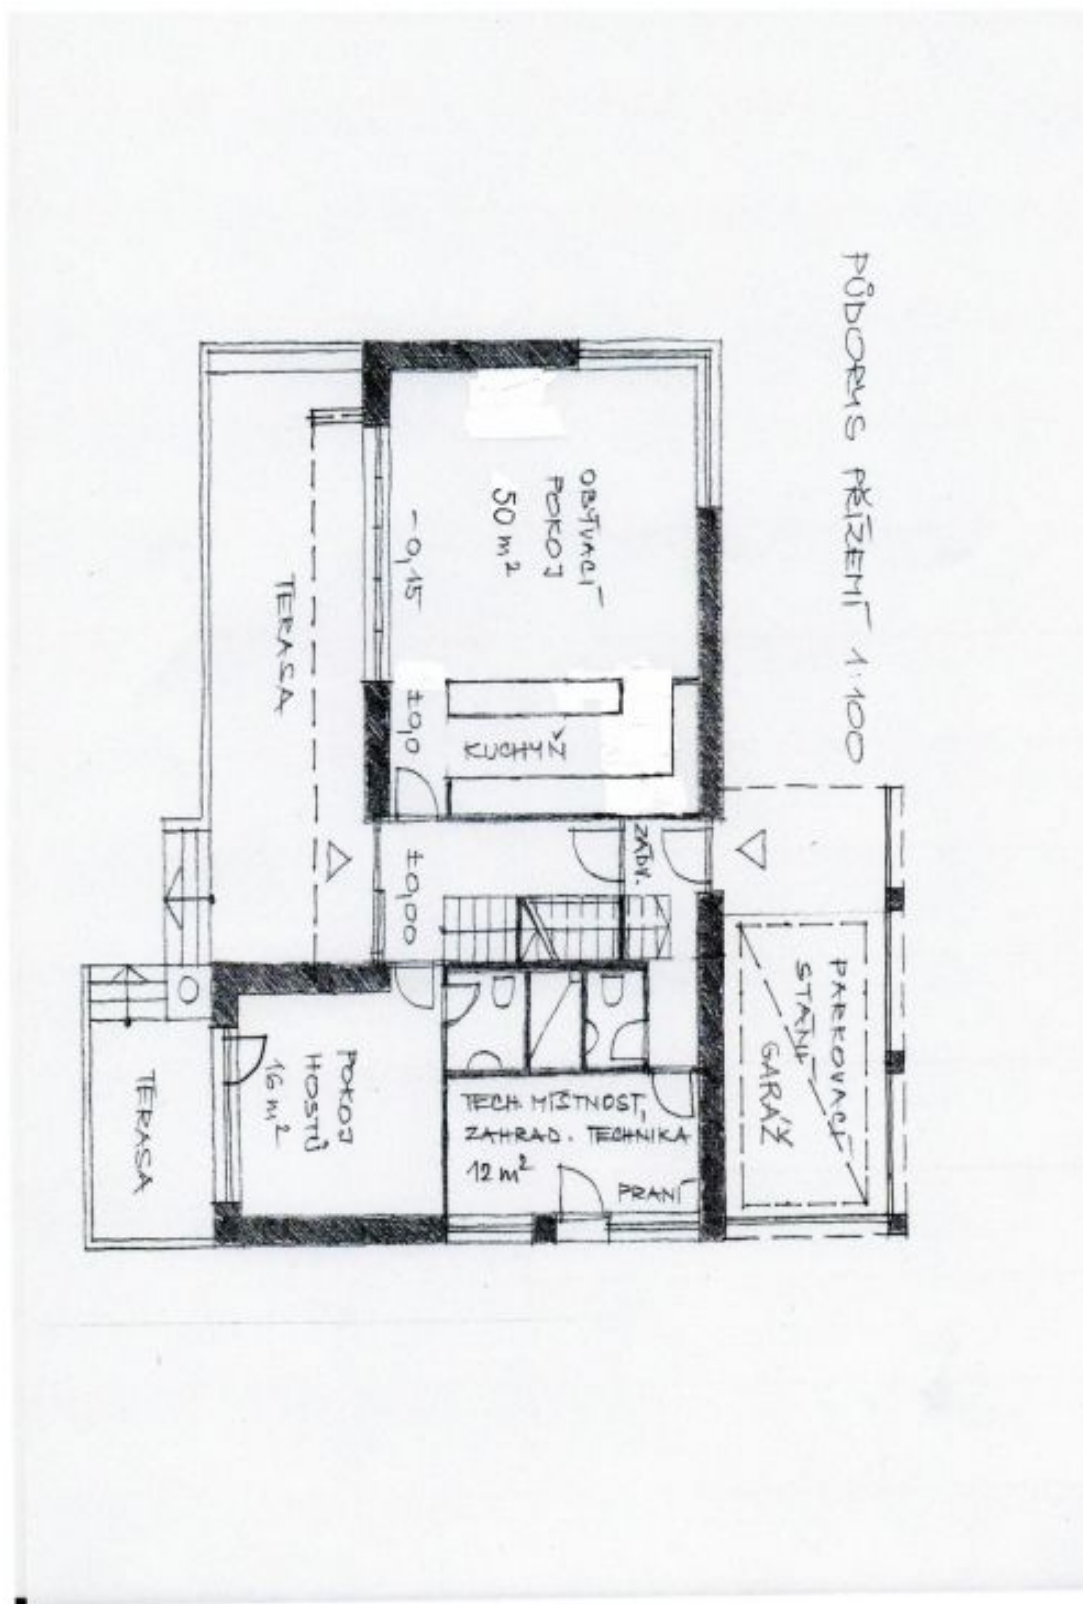

Rodinný dům 6+kk

235 m², Praha-západ, Roztoky, Nad Vltavou

Pronajato