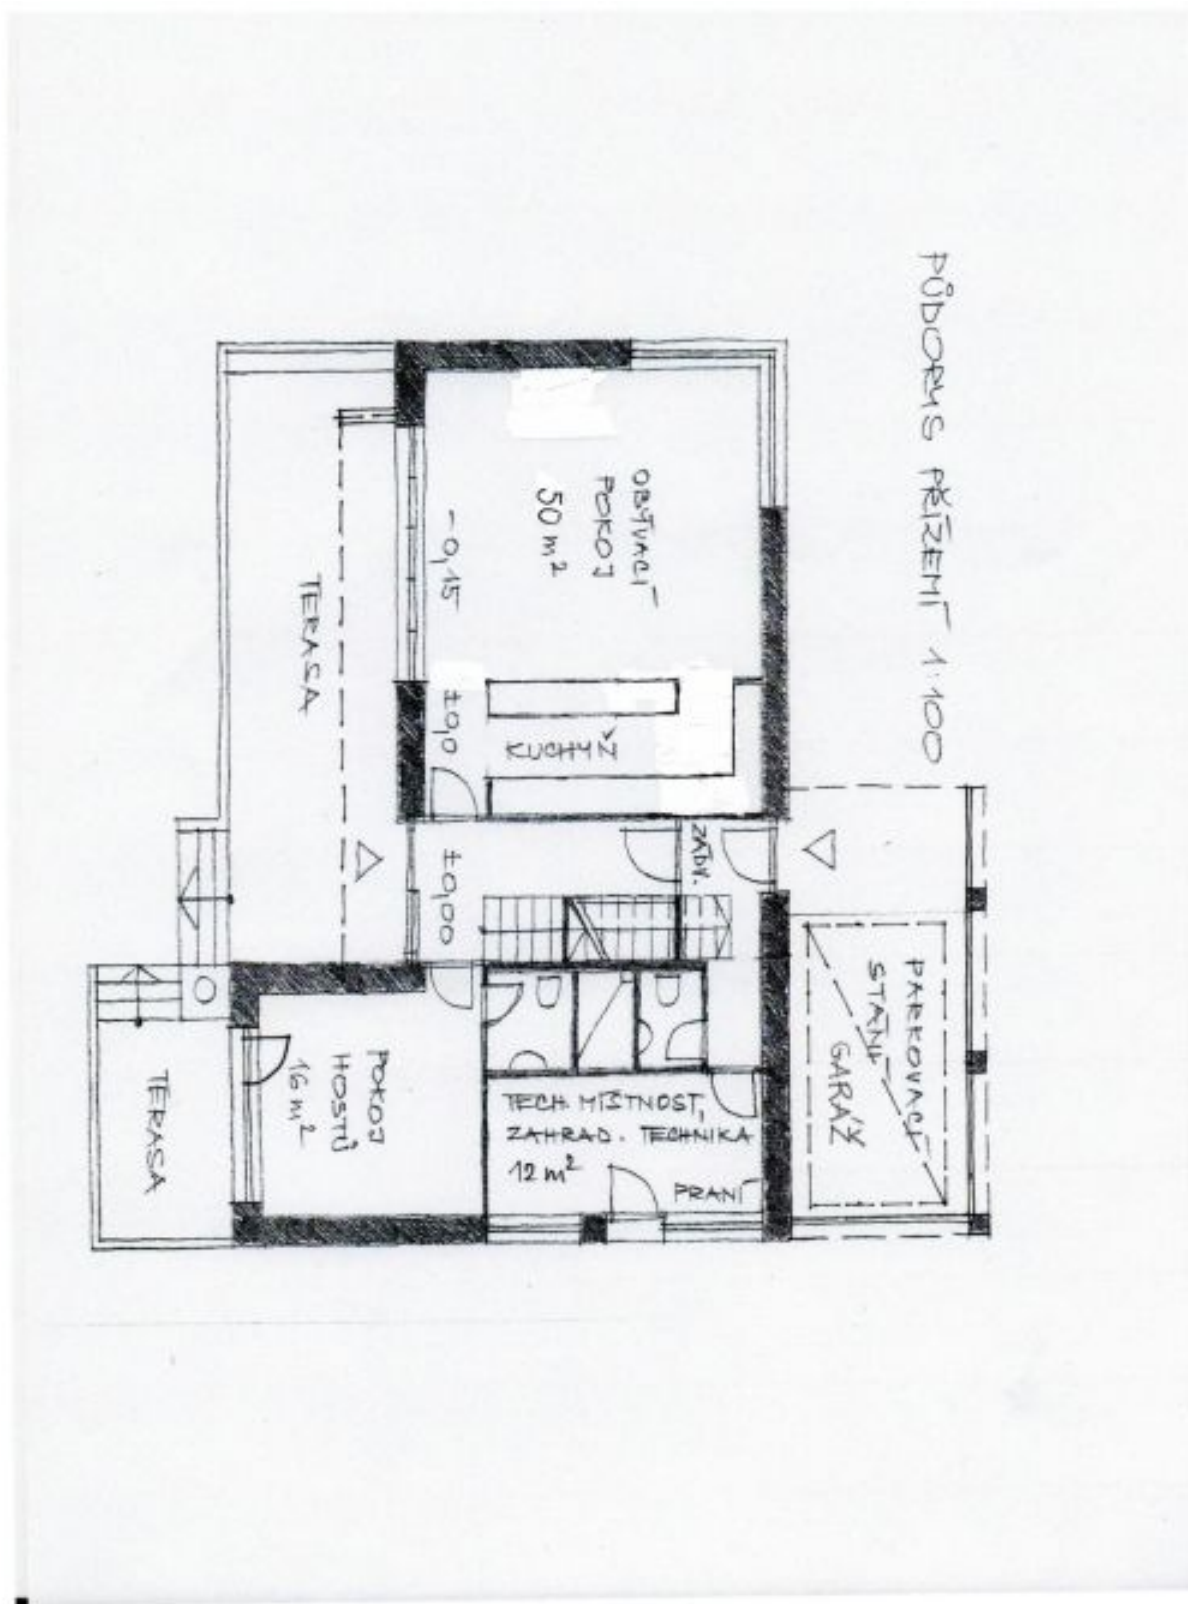

Prizemí: vstupní hala, obývací pokoj s plně vybavenou kuchyní a francouzskými okny na terasu a do zahrady, ložnice pro hosty s koupelnou (sprch. kout, WC) a francouzskými okny na terasu, WC pro hosty, technická místnost. **1. patro:** pracovna se vstupem na terasu, hlavní ložnice s koupelnou (vana, WC), vybavenou šatnou a terasou do zahrady, 2 ložnice s vestavěnými skříněmi, koupelna (vana, WC). Dvě ložnice a koupelna v patře jsou umístěny odděleně.

Rodinný dům 6+kk

235 m², Praha-západ, Roztoky, Nad Vltavou

Pronajato

Rodinný dům 6+kk

235 m², Praha-západ, Roztoky, Nad Vltavou

Pronajato