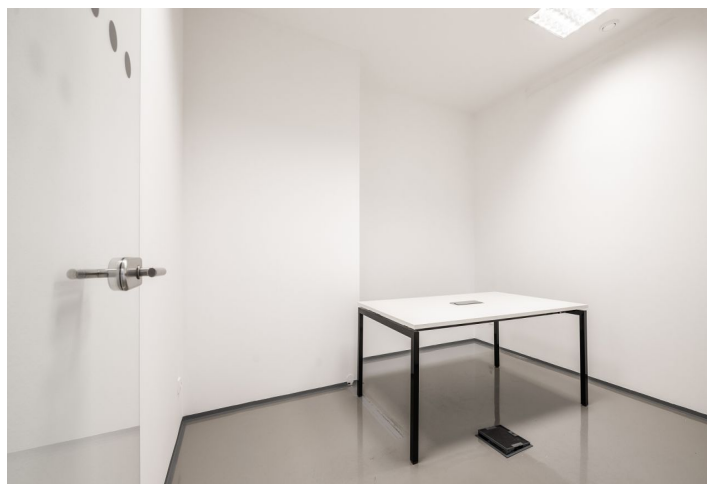

Kancelářské prostory

Brno-město, Brno-město, Dominikánská

Pronajato