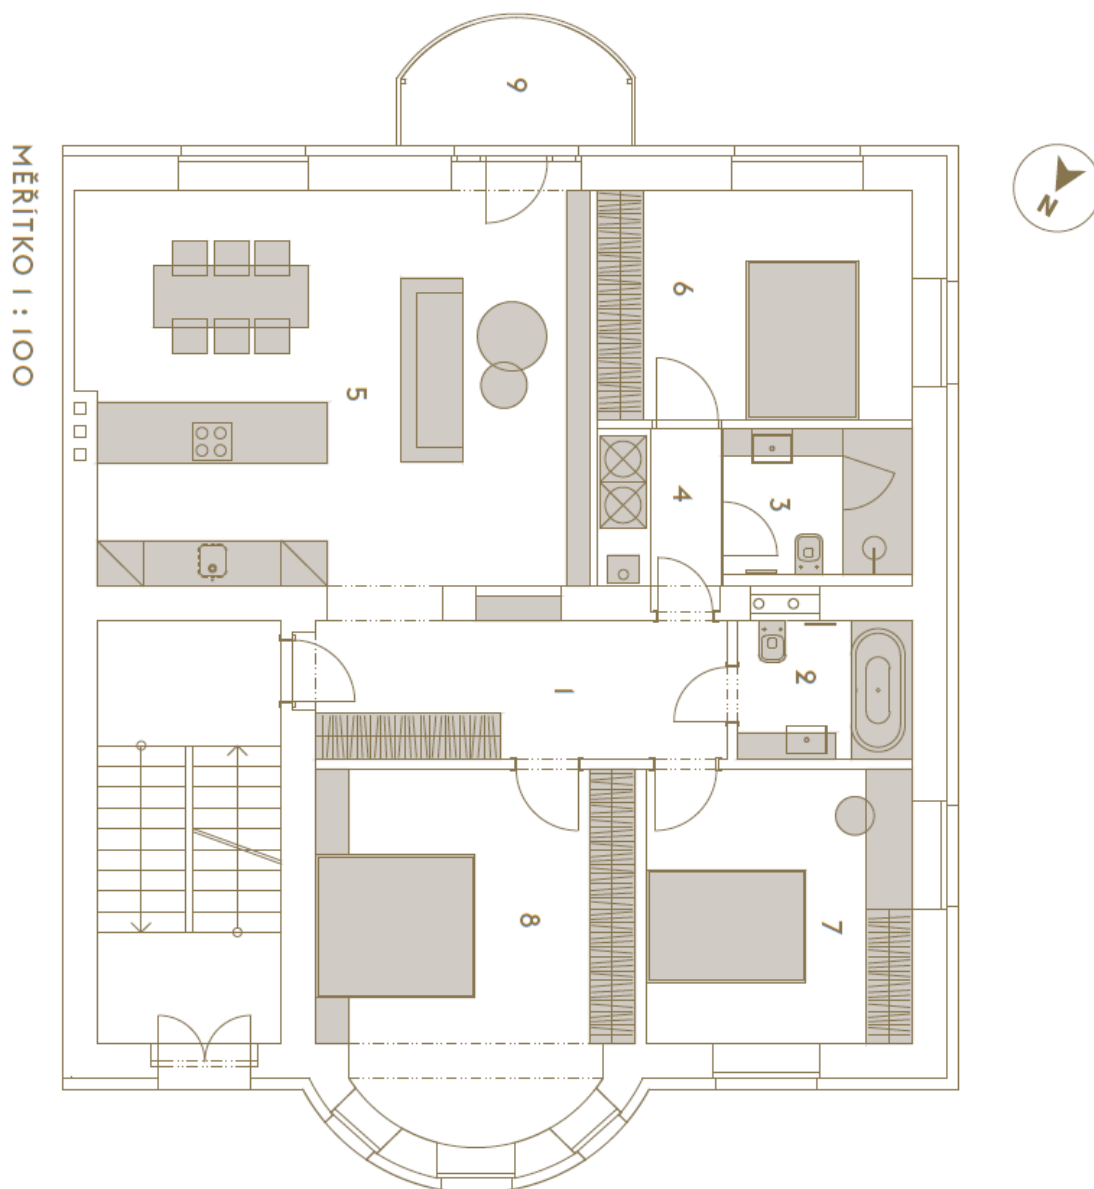

Byt 4+kk

108.2 m², Praha 6, Dejvice, Na Čihadle

Prodáno