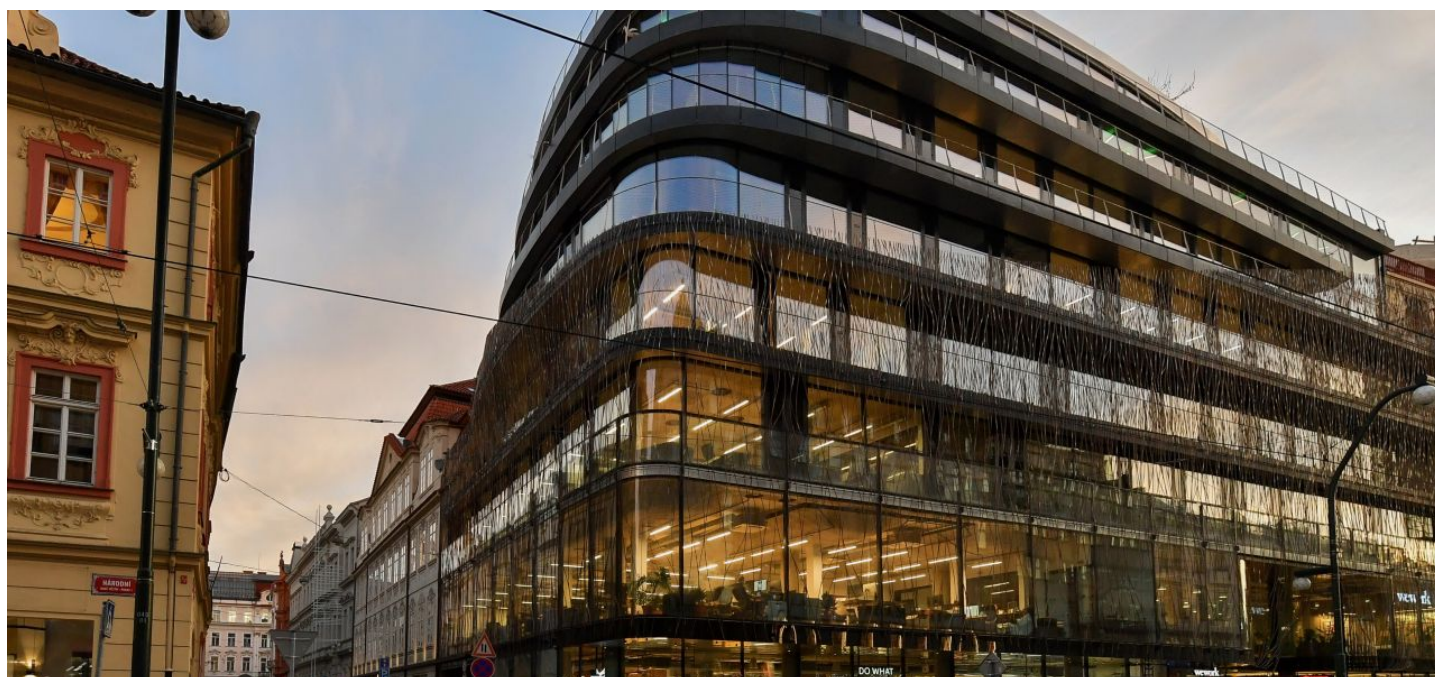

Kancelářské prostory

Pronajato

Praha 1, Nové Město, Národní