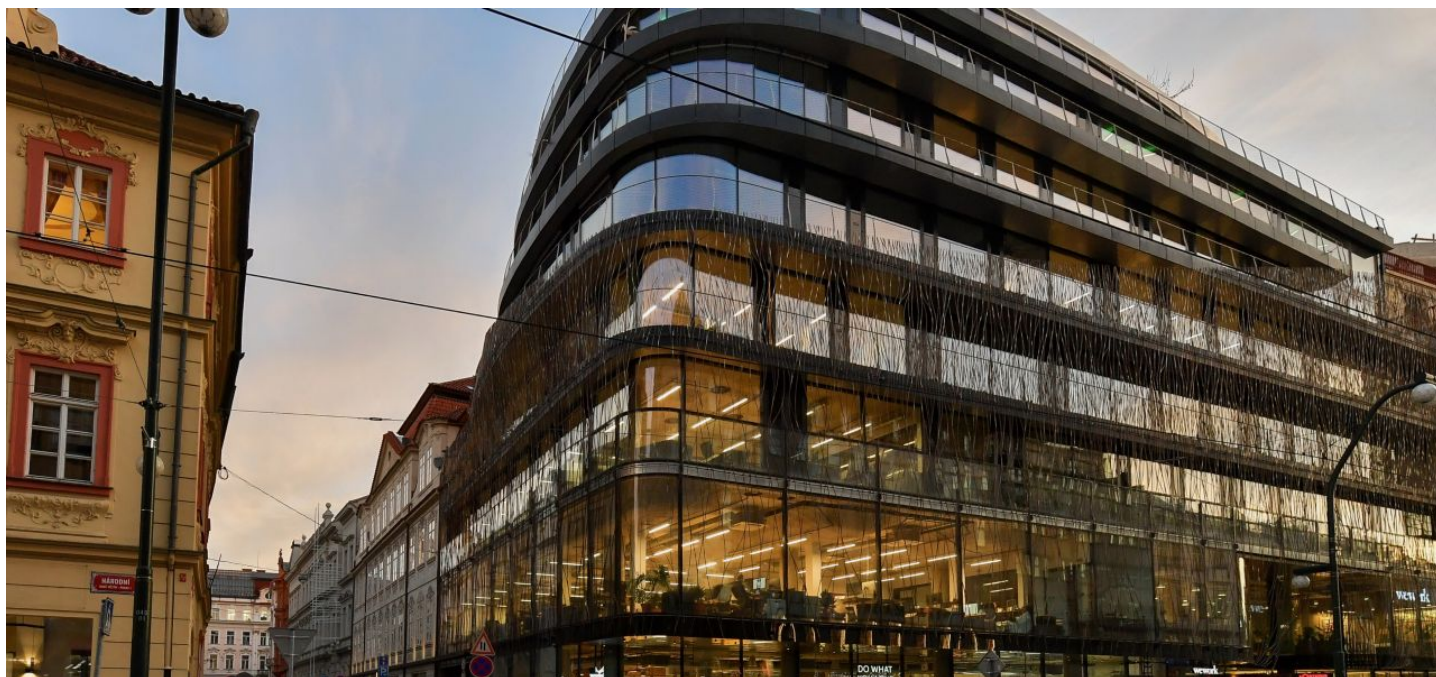

Kancelářské prostory

Praha 1, Nové Město, Národní

Pronajato