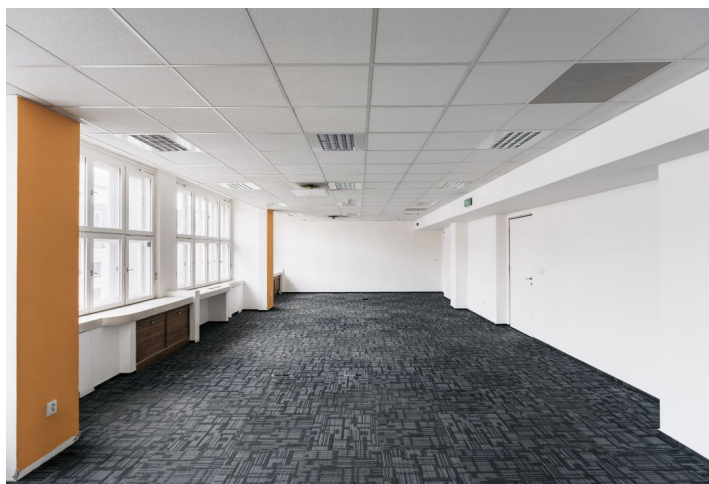

Kancelářské prostory

Praha 1, Nové Město, Na Poříčí

Pronajato