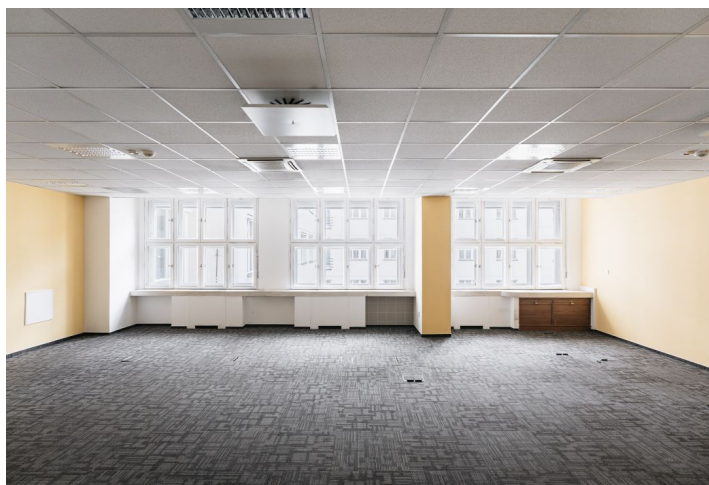

Kancelářské prostory

Praha 1, Nové Město, Na Poříčí

Pronajato