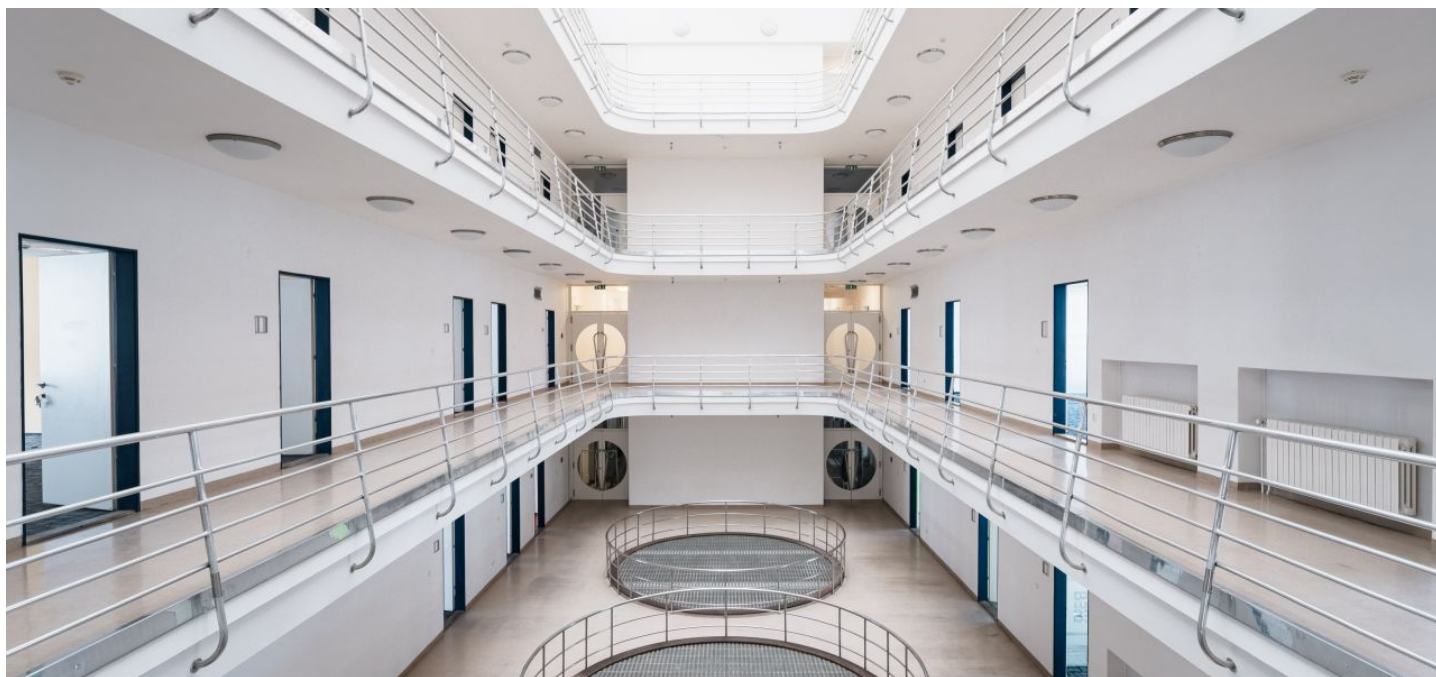

Kancelářské prostory

Praha 1, Nové Město, Na Poříčí

Pronajato