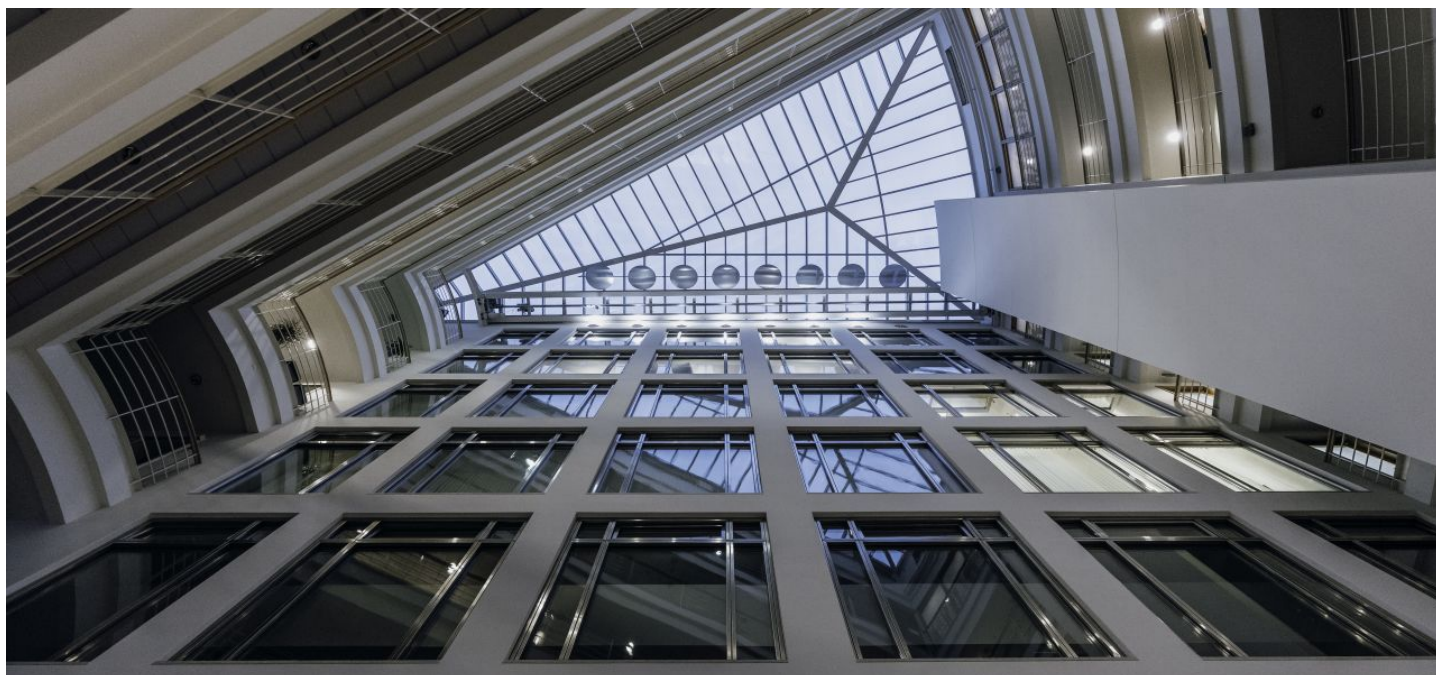

Kancelářské prostory

Praha 1, Nové Město, Na Poříčí

Pronajato