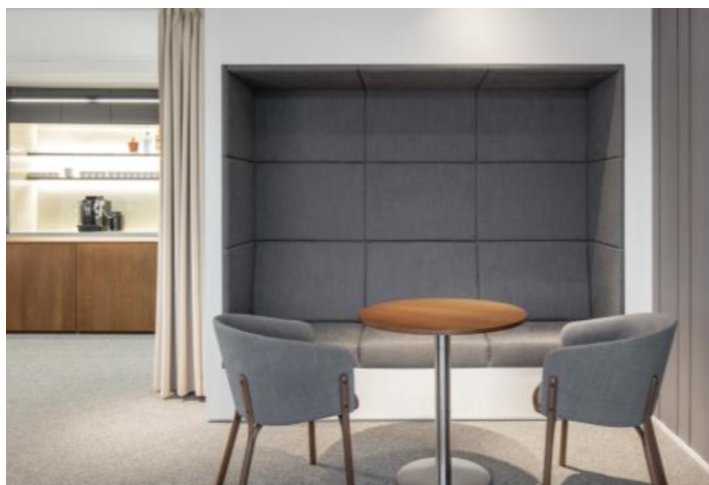

Kancelářské prostory

Praha 1, Nové Město, Na Poříčí

Pronajato