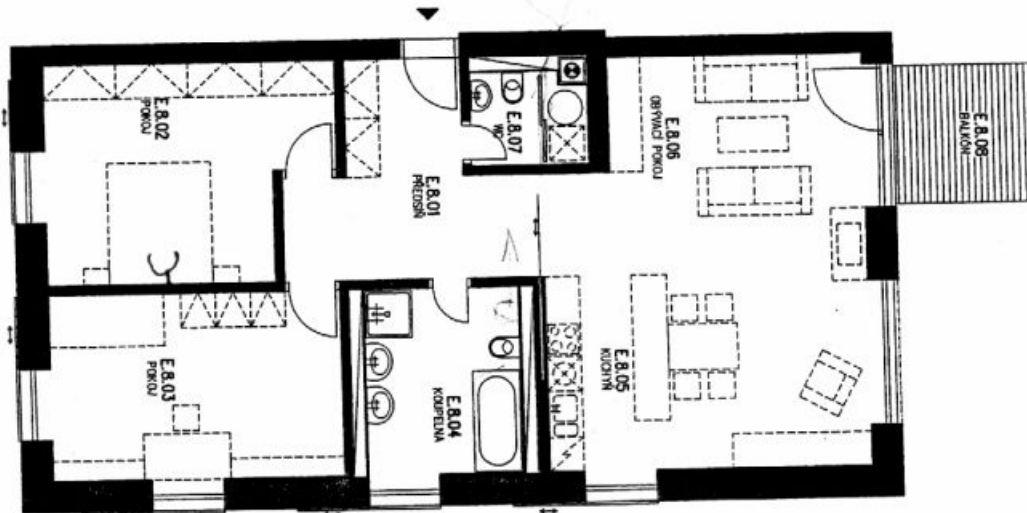

Interiér bytu tvoří obývací pokoj s plně vybavenou kuchyní a balkonem, hlavní ložnice s velkou vestavěnou skříní, dětská ložnice, koupelna (sprchový kout, vana, bidet, toaleta), technická místnost / toaleta a vstupní chodba s vestavěnou skříní.

Dřevěné podlahy, dlažba, podlahové vytápění v koupelně, bezpečnostní vstupní dveře, plynový kotel, pračka, sušička, myčka, videotelefon, sklep, výtah. V ceně je zahrnuto **garážové stání**.

* Výměra jednotky dle občanského zákoníku.

Plocha je tvořena součtem celé plochy jednotky a ohraničená obvodovými zdmi.

Byt 3+kk

96 m², Praha 6, Vokovice, Nobelova

Pronajato

BYTE 4.8 bytový dům E

OZN.	MÍSTNOST	m ²
E.8.01	předstín	12,52
E.8.02	pokoj	17,28
E.8.03	pokoj	16,35
E.8.04	koupelna	8,72
E.8.05	kuchyně	7,07
E.8.06	obývací pokoj	30,58
E.8.07	WC + koteln	3,20
Celková plocha bytu		95,72
E.8.08	balcón	5,76
Celková plocha balkónu		5,76