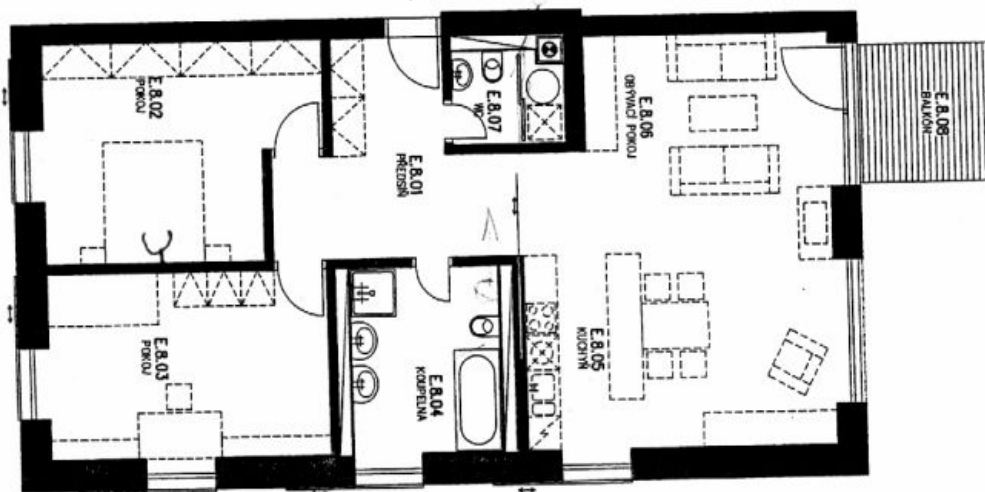

Interiér bytu tvoří obývací pokoj s plně vybavenou kuchyní a balkonem, hlavní ložnice s velkou vestavěnou skříní, dětská ložnice, koupelna (sprchový kout, vana, bidet, toaleta), technická místnost / toaleta a vstupní chodba s vestavěnou skříní.

Dřevěné podlahy, dlažba, podlahové vytápění v koupelně, bezpečnostní vstupní dveře, plynový kotel, pračka, sušička, myčka, videotelefon, sklep, výtah. V ceně je zahrnuto **garážové stání**.

* Výměra jednotky dle občanského zákoníku.

Plocha je tvořena součtem celé plochy jednotky a ohraničená obvodovými zdmi.

Byt 3+kk

96 m², Praha 6, Vokovice, Nobelova

Pronajato

1 2 3

10 m

BYTE 4.8 bytový dům E

OZN.	MÍSTNOST	m ²
E.8.01	předsín	12,52
E.8.02	pokoj	17,28
E.8.03	pokoj	16,35
E.8.04	koupelna	8,72
E.8.05	kuchyn	7,07
E.8.06	obývací pokoj	30,58
E.8.07	WC + kotel	3,20
celková plocha bytu		95,72
E.8.08	balcón	5,76
celková plocha balkónu		5,76