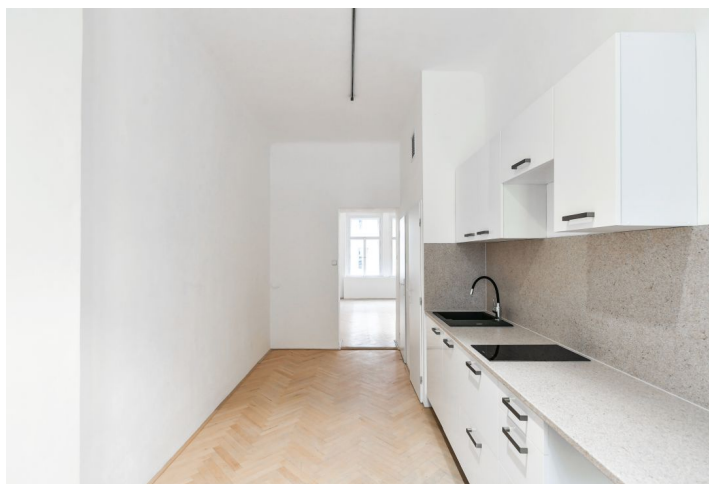

Byt 1+1

47 m², Praha 7, Bubeneč, Šmeralova

Pronajato