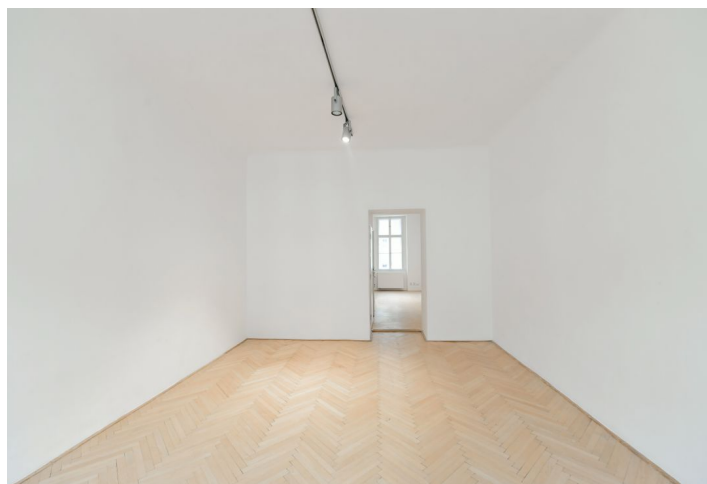

Byt 1+1

47 m², Praha 7, Bubeneč, Šmeralova

Pronajato