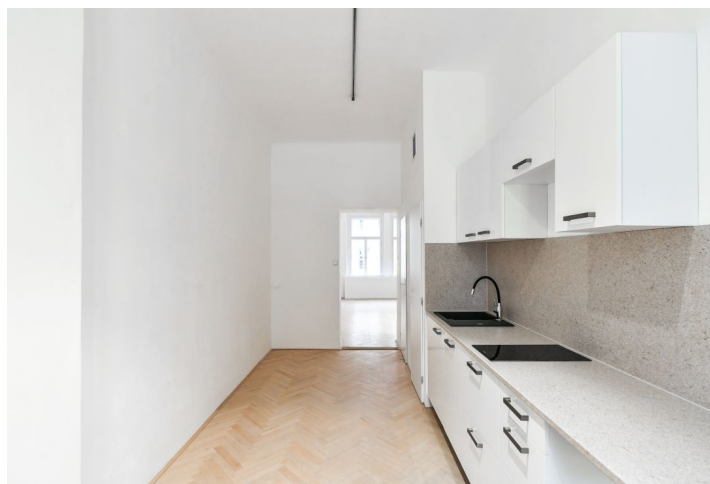

Byt 1+1

Pronajato

47 m², Praha 7, Bubeneč, Šmeralova