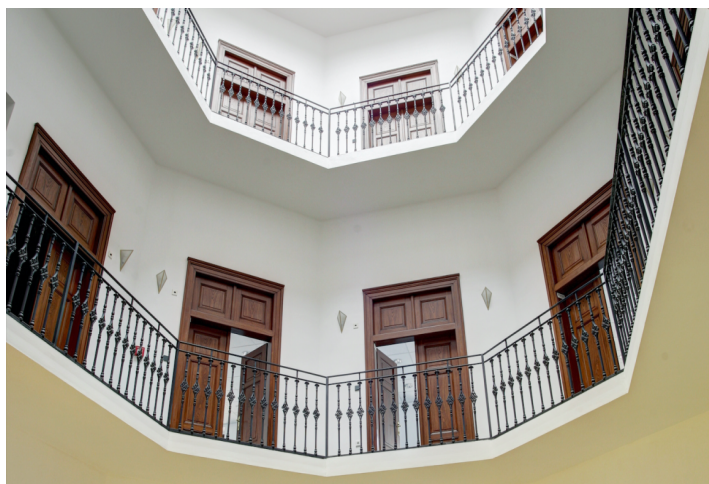

Administrativní budova

115 m², Praha 1, Nové Město, Politických vězňů

12.37 € / m² | 314 Kč / m²