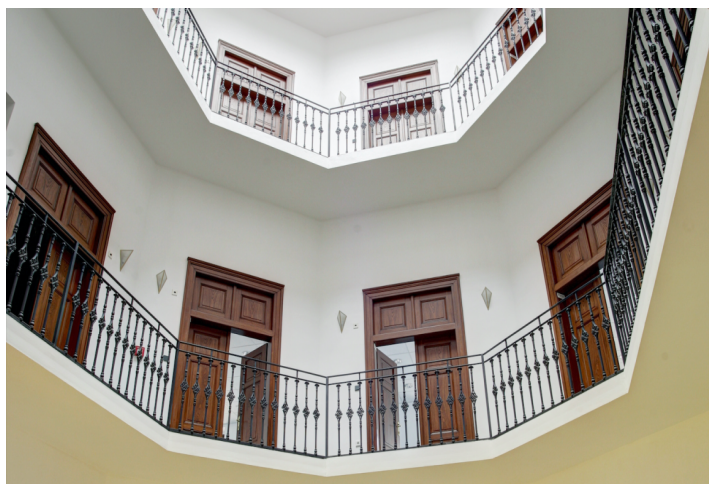

Administrativní budova

115 m², Praha 1, Nové Město, Politických vězňů

12.43 € / m² | 314 Kč / m²