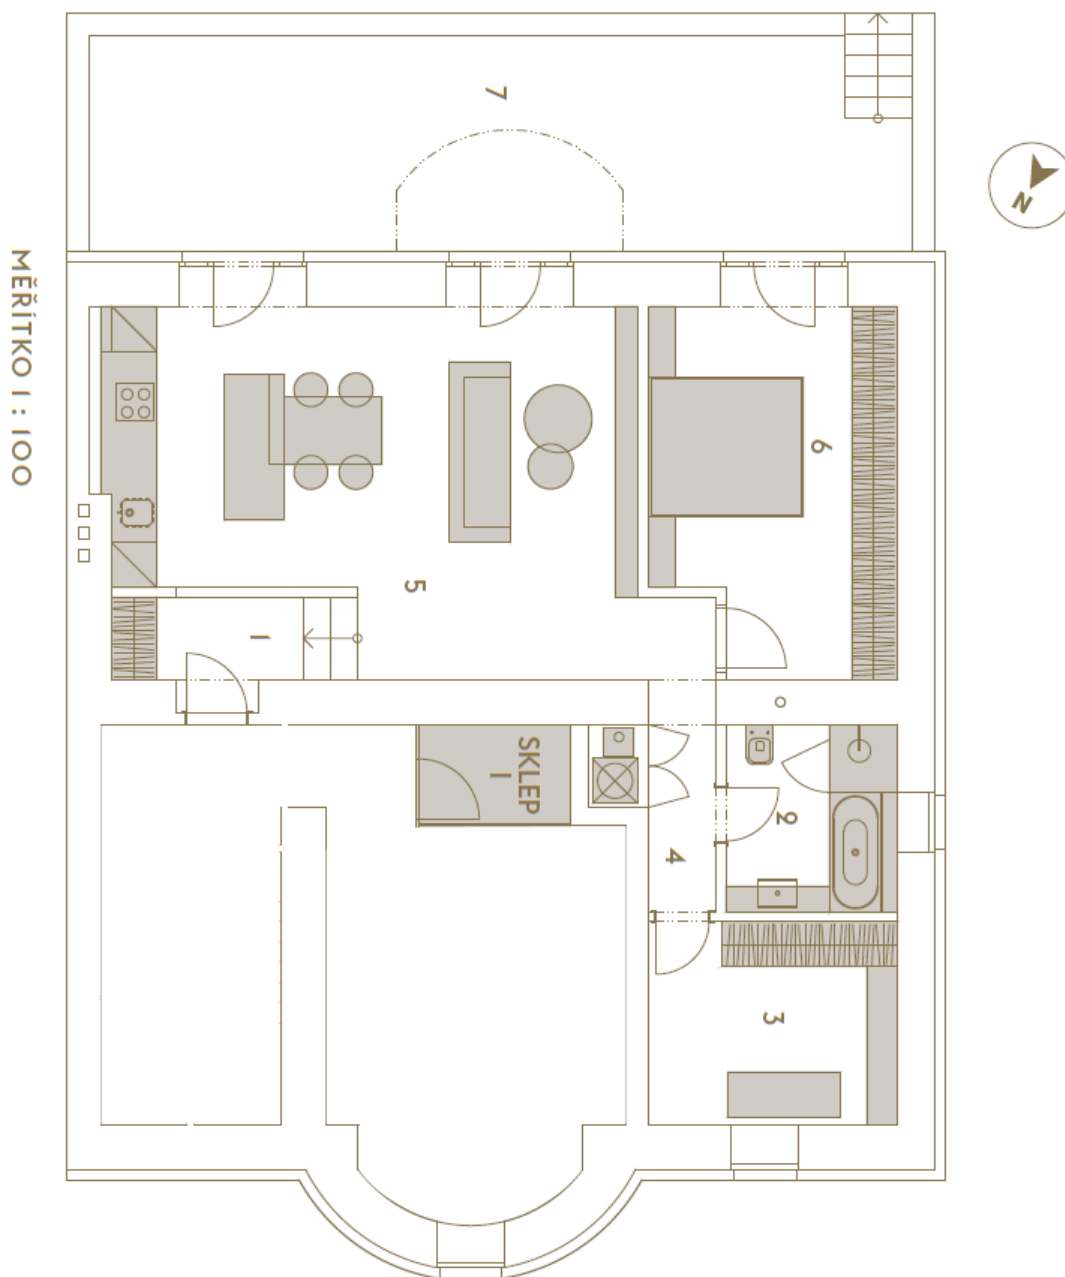

Byt 3+kk

76.9 m², Praha 6, Dejvice, Na Čihadle

Prodáno