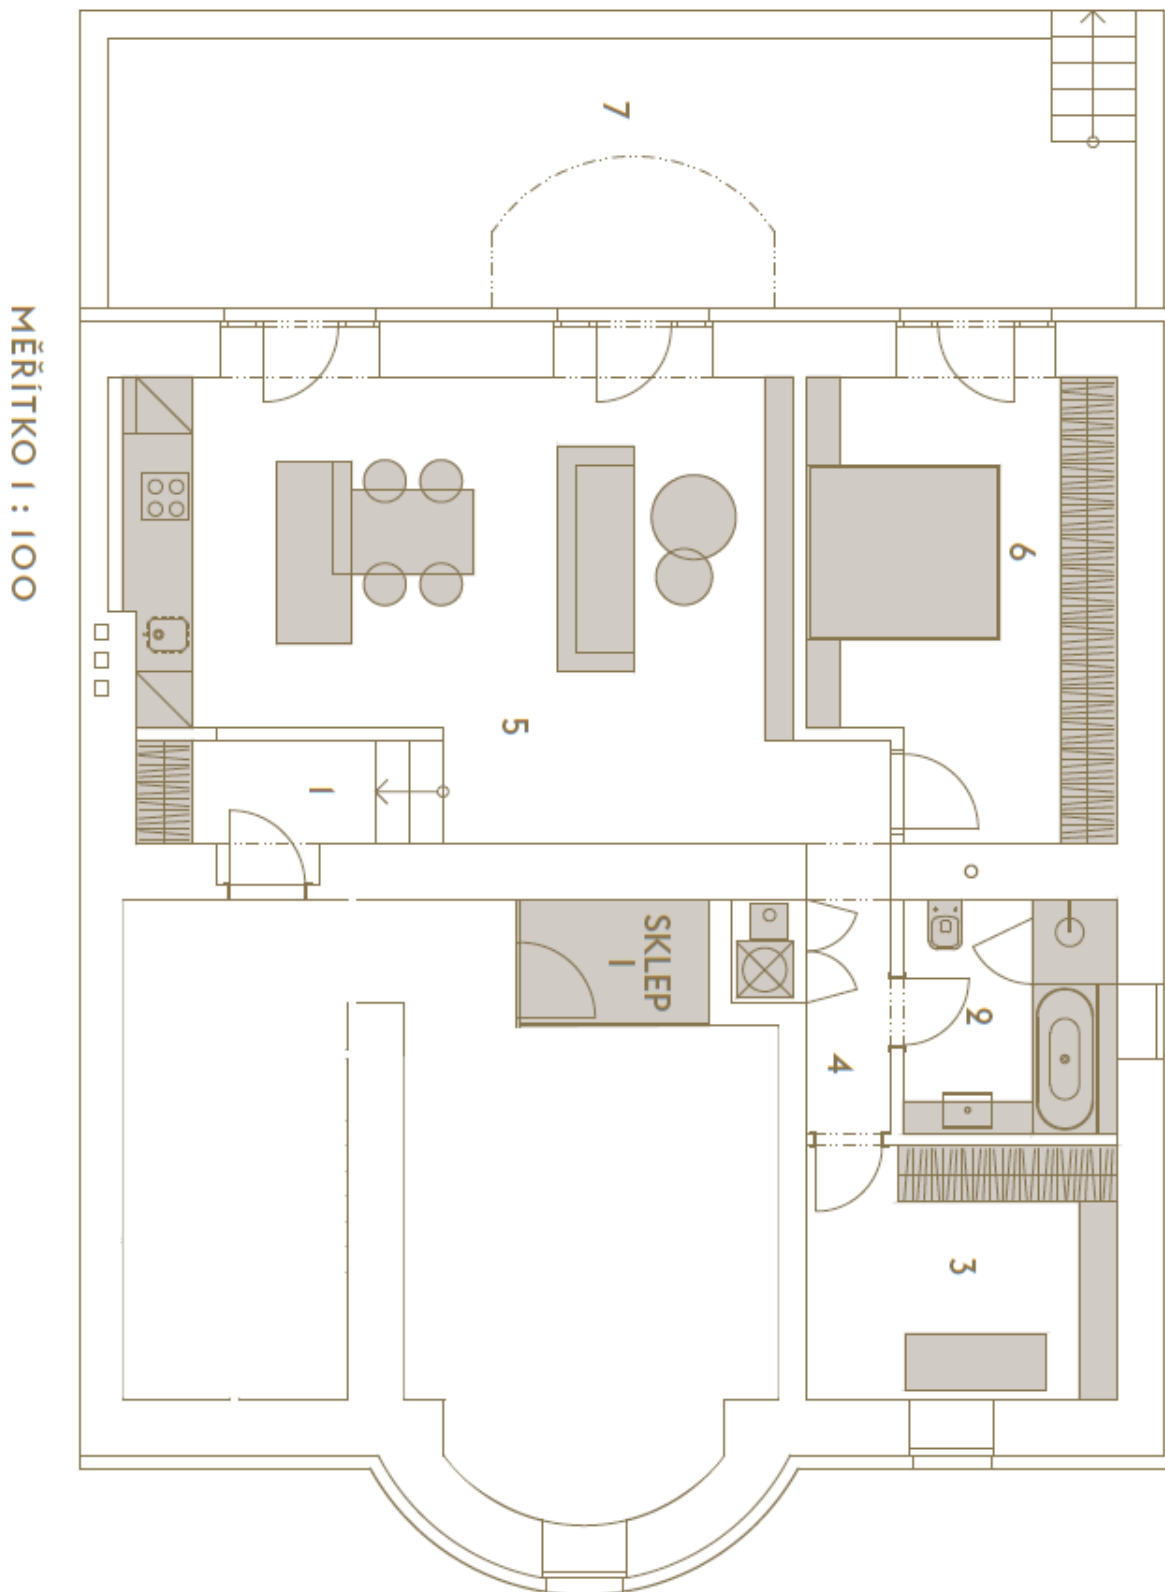

Byt 3+kk

76.9 m², Praha 6, Dejvice, Na Čihadle

Prodáno