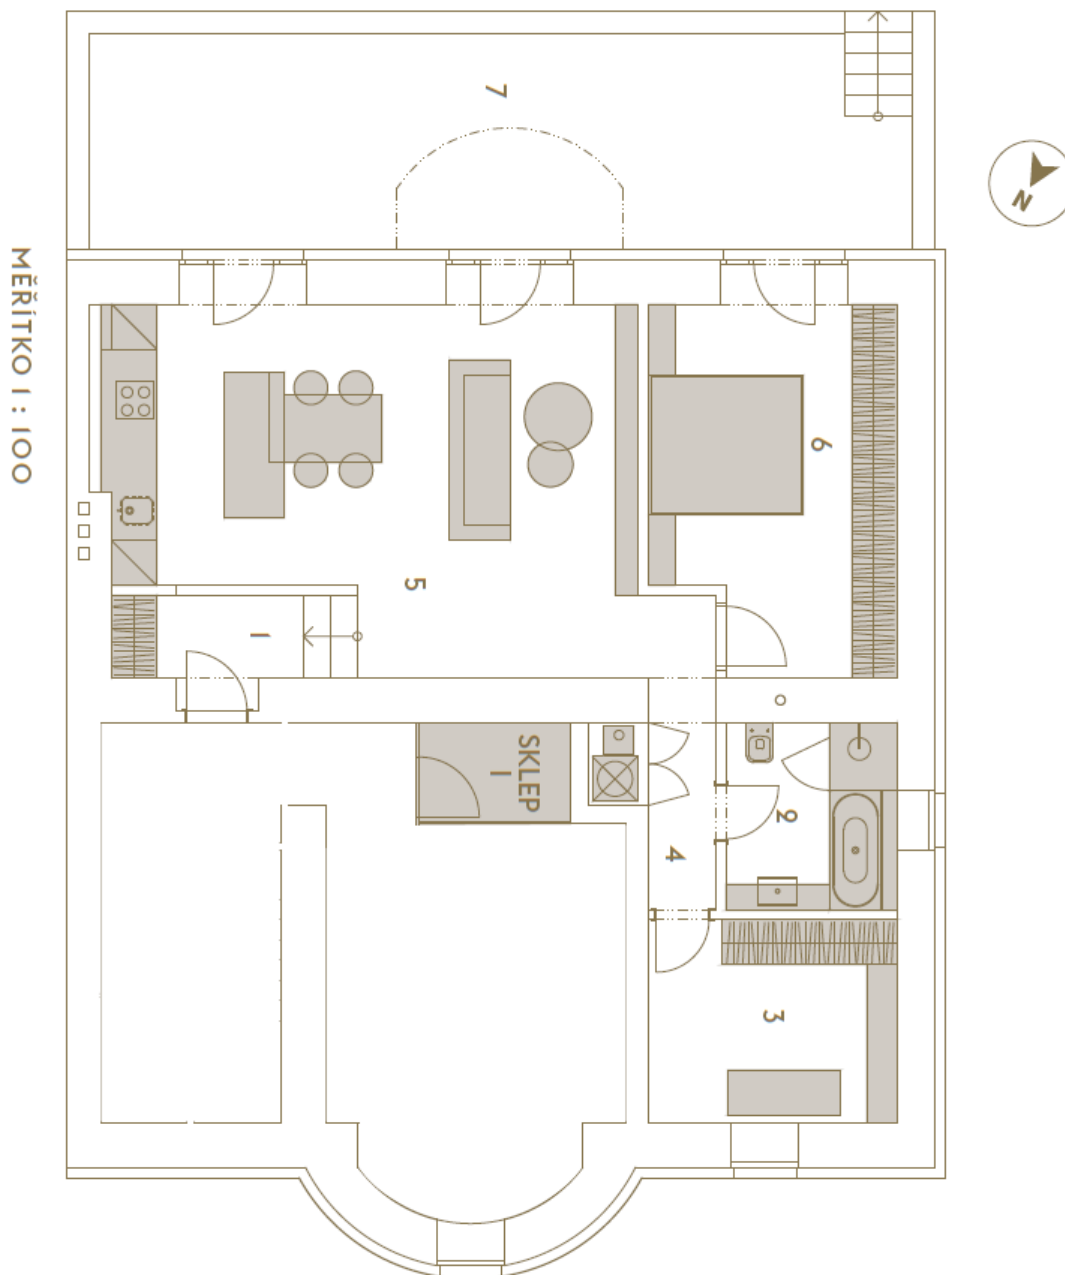

Byt 3+kk

76.9 m², Praha 6, Dejvice, Na Čihadle

Prodáno