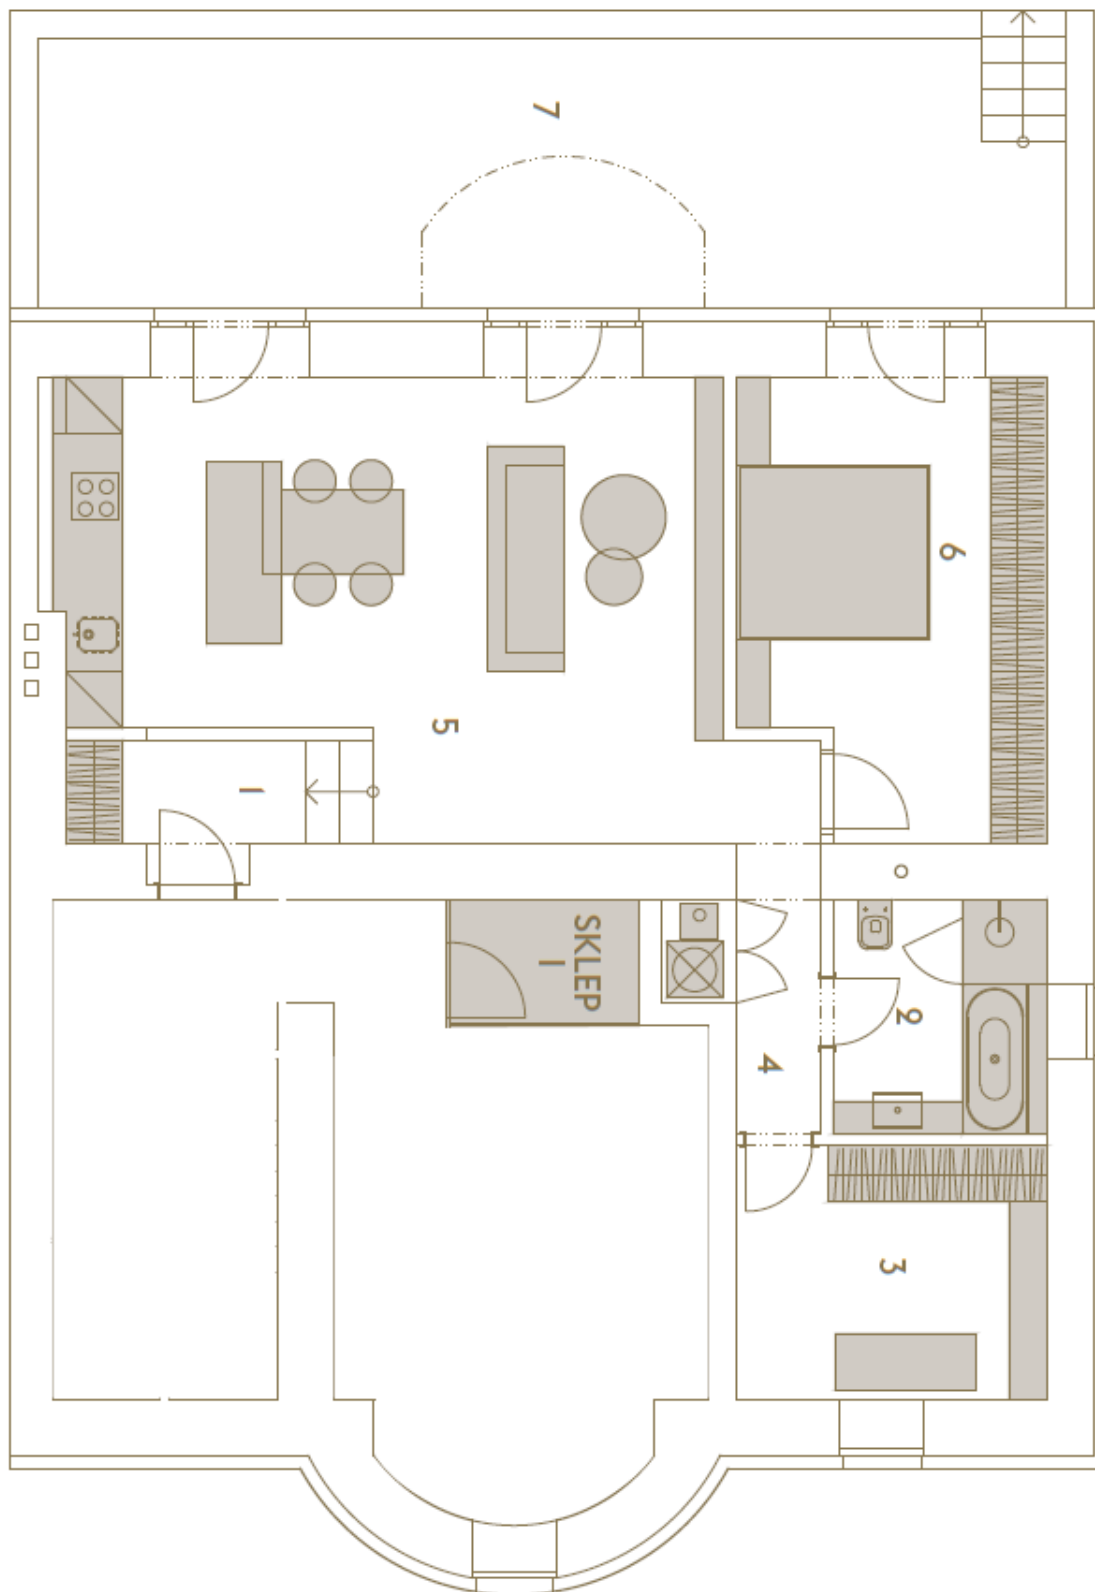

Byt 3+kk

76.9 m², Praha 6, Dejvice, Na Čihadle

Prodáno

MĚŘÍTKO 1 : 100