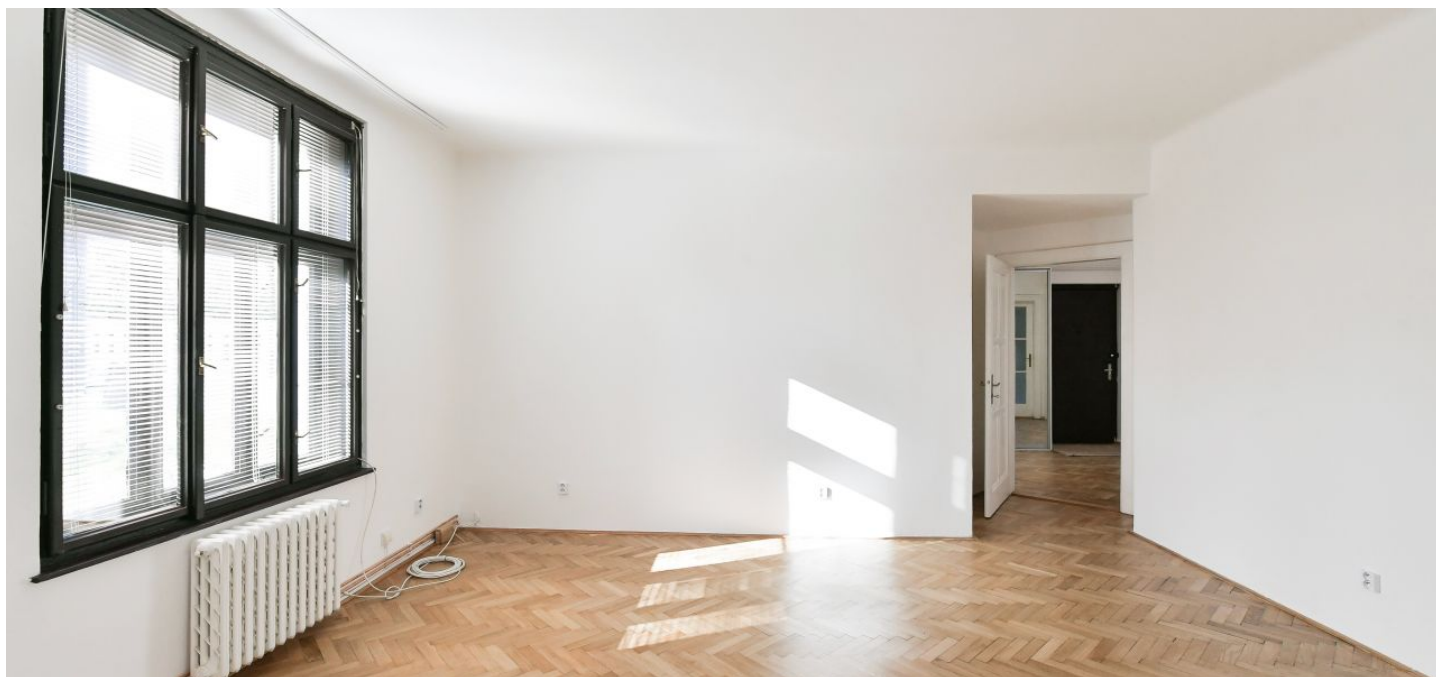

Byt 3+1

110 m², Praha 6, Střešovice, Cukrovarnická

Pronajato