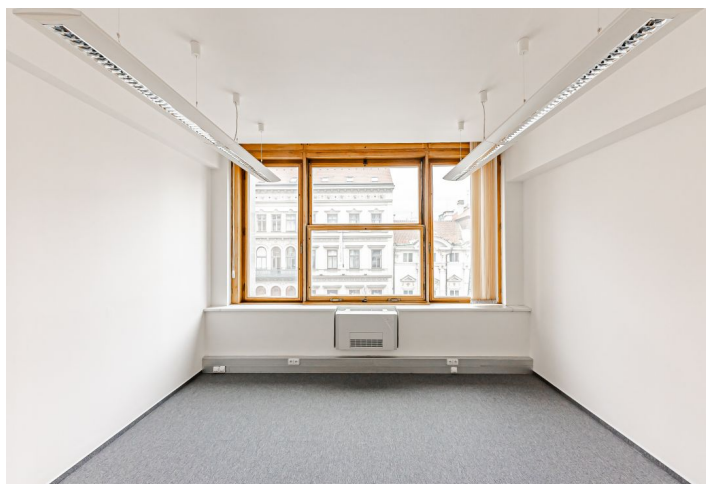

Kancelářské prostory

Praha 1, Staré Město, Na příkopě

Pronajato