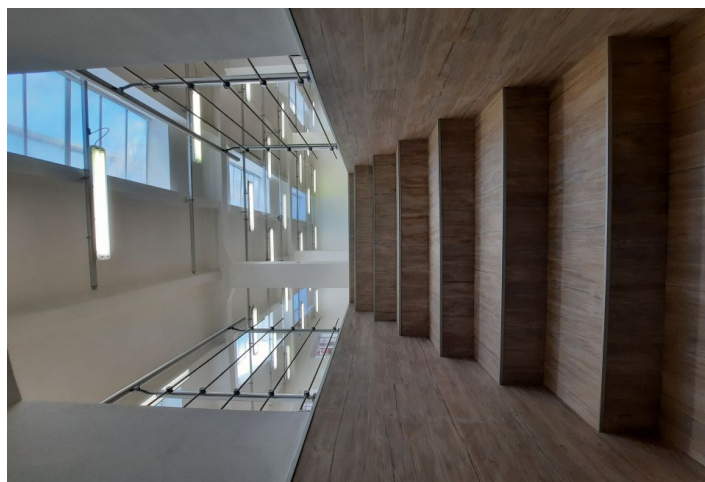

Kancelářské prostory

Praha 3, Žižkov, Štítného

8.33 € / m² | 210 Kč / m²