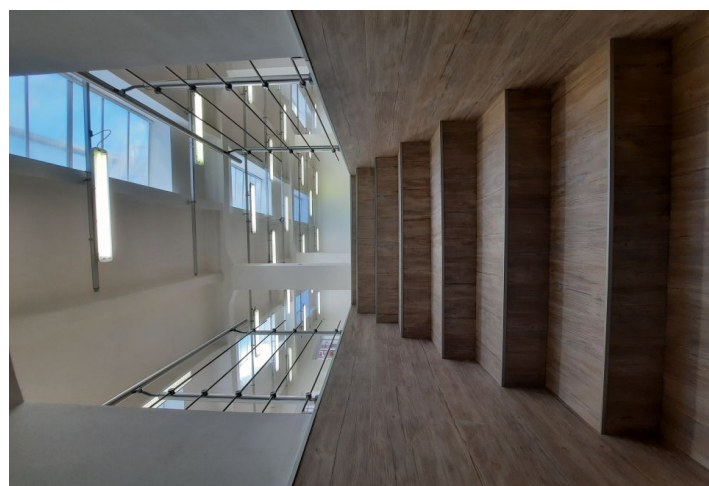

Kancelářské prostory

Praha 3, Žižkov, Štítného

Pronajato

Kancelářské prostory

Pronajato

Praha 3, Žižkov, Štítného

Plocha k dispozici	423 m ²
Sklep	-
Parkování	Ano
PENB	G
Referenční číslo	101102

Světlé kancelářské prostory k pronájmu v přízemí činžovního domu na pražském Žižkově. Jedná se o oddělené kanceláře po kompletní rekonstrukci – velká místnost (190 m²), menší místnost (108,5 m²) a samostatná místnost (91 m²). K dispozici 2 parkovací stání. Prostor je vhodný až pro 40 osob.