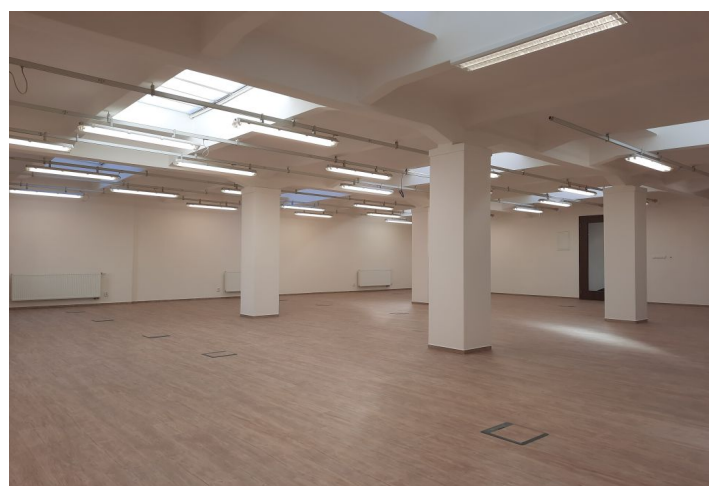

Kancelářské prostory

Praha 3, Žižkov, Štítného

Pronajato

Kancelářské prostory

Pronajato

Praha 3, Žižkov, Štítného

Plocha k dispozici	423 m ²
Sklep	-
Parkování	Ano
PENB	G
Referenční číslo	101102

Světlé kancelářské prostory k pronájmu v přízemí činžovního domu na pražském Žižkově. Jedná se o oddělené kanceláře po kompletní rekonstrukci – velká místnost (190 m²), menší místnost (108,5 m²) a samostatná místnost (91 m²). K dispozici 2 parkovací stání. Prostor je vhodný až pro 40 osob.