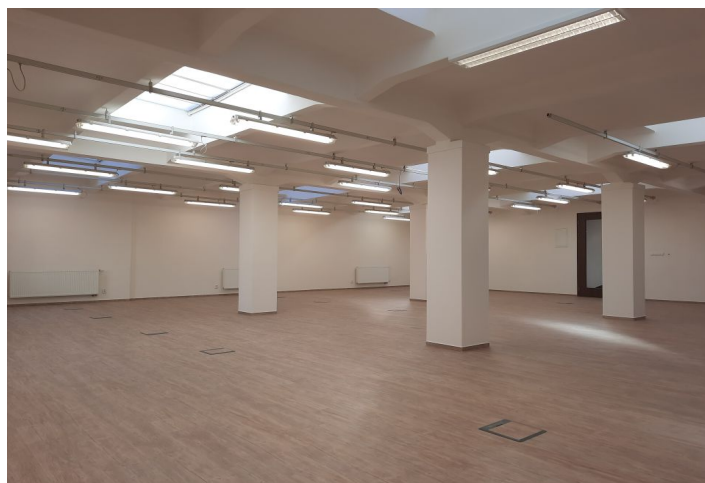

Kancelářské prostory

Praha 3, Žižkov, Štítného

8.33 € / m² | 210 Kč / m²