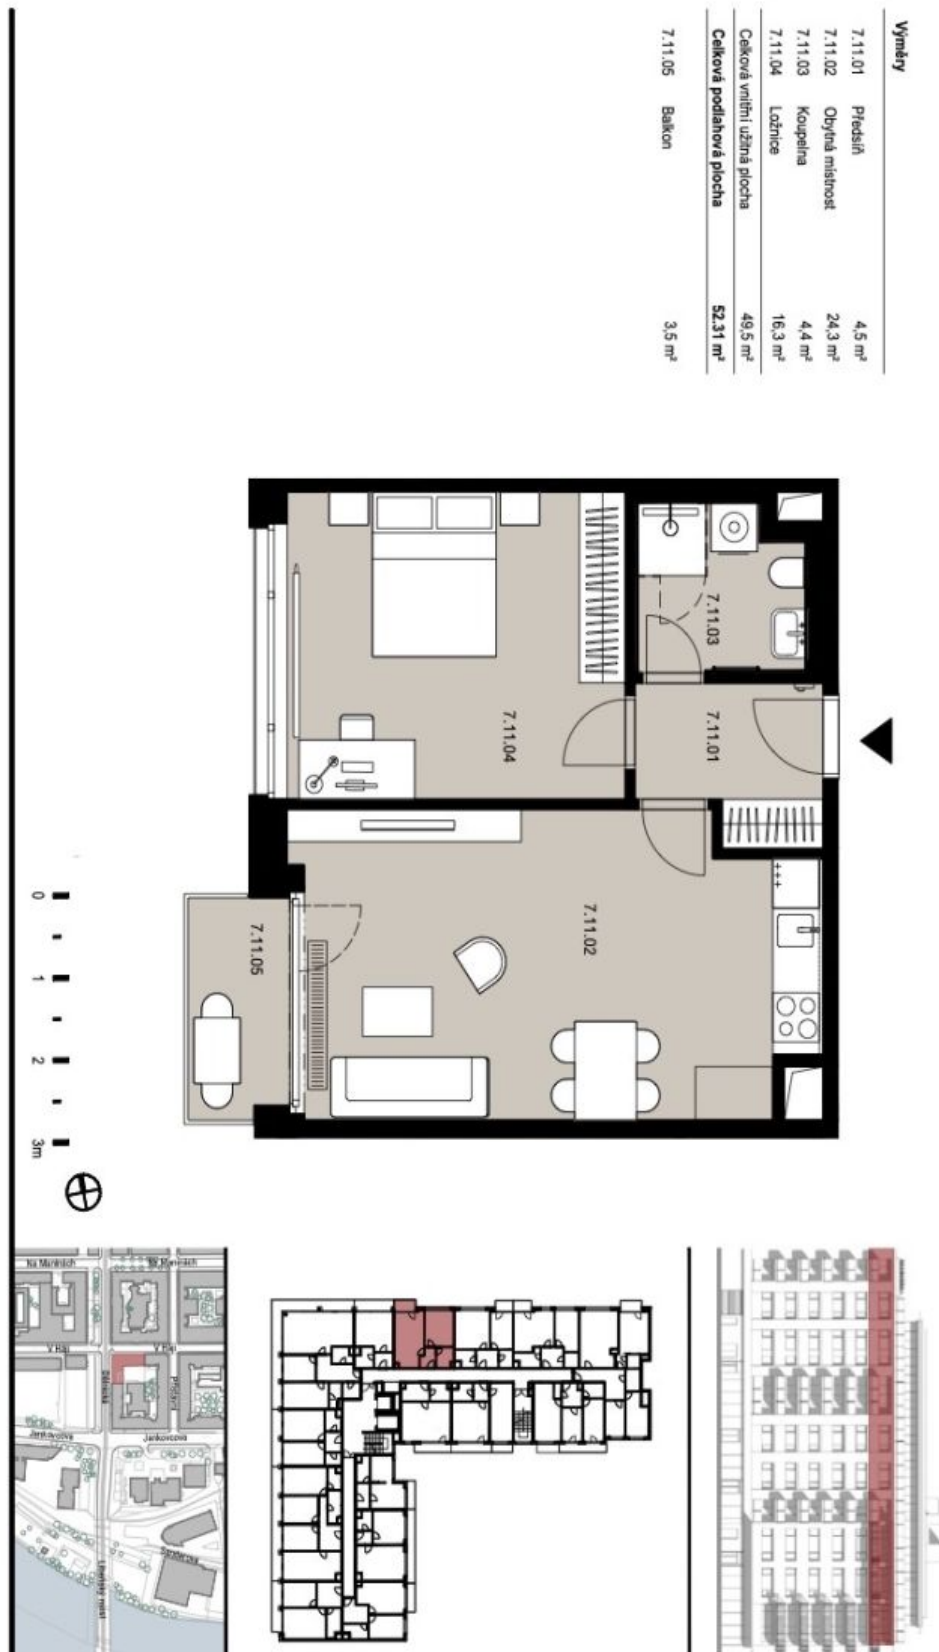

Byt 2+kk

52.2 m², Praha 7, Holešovice, V Háji

Pronajato

Byt 2+kk

52.2 m², Praha 7, Holešovice, V Háji**Pronajato**

Celková plocha	56 m ²
Podlahová plocha*	52 m ²
Balkón	4 m ²
Parkování	K dispozici jedno parkovací stání.
Garáž	Ano
Sklep	Ano
Poplatky za služby	Záloha na společné domovní služby, vodu a vytápění 4500 Kč měsíčně. Elektřina - převod na nájemce.
PENB	G
Referenční číslo	101092
K dispozici od	Ihned

Byt nabízí obývací pokoj s plně vybavenou kuchyňskou linkou a vstupem na balkon, ložnice, koupelna se sprchovým koutem, umyvadlem a toaletou a vstupní předsíň.

Dostatek úložných prostor, vestavěné skříně v předsíni a v ložnici, centrální vytápění, myčka, indukční varná deska, vestavěná mikrovlnná trouba, videotelefon, **sklep**. K dispozici je jedno parkovací stání za 3.000 Kč/měs.

* Výměra jednotky dle občanského zákoníku.

Plocha je tvořena součtem celé plochy jednotky a ohraničená obvodovými zdmi.

Byt 2+kk

52.2 m², Praha 7, Holešovice, V Háji

Pronajato

Výměry		
7.11.01	Předstíh	4,5 m ²
7.11.02	Obytná místnost	24,3 m ²
7.11.03	Koupelna	4,4 m ²
7.11.04	Ložnice	16,3 m ²
Celková vnitřní užitná plocha		49,5 m ²
Celková podlahová plocha		52,31 m ²
7.11.05	Balkon	3,5 m ²