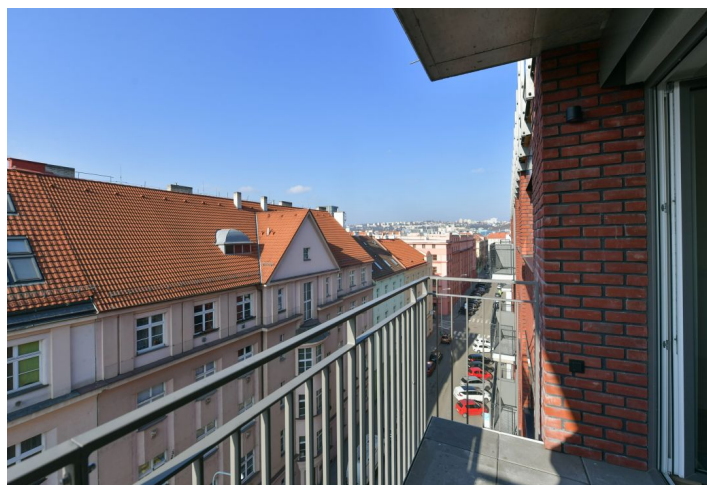

Byt 2+kk

52.2 m², Praha 7, Holešovice, V Háji

Pronajato

Byt 2+kk

52.2 m², Praha 7, Holešovice, V Háji

Pronajato

Celková plocha	56 m ²
Podlahová plocha*	52 m ²
Balkón	4 m ²
Parkování	K dispozici jedno parkovací stání.
Garáž	Ano
Sklep	Ano
Poplatky za služby	Záloha na společné domovní služby, vodu a vytápění 4500 Kč měsíčně. Elektřina - převod na nájemce.
Referenční číslo	101092
K dispozici od	Ihned

Byt v novém rezidenčním komplexu v pražských Holešovicích, původně industriální čtvrti, dnes moderní kulturní a uměleckou mekkou v širším centru Prahy s veškerou občanskou vybaveností a výbornou dopravní dostupností. Na jedné strany odděleny Vltavou, z druhé parkem Stromovka a Letenskými sady. V docházkové vzdálenosti Pražské tržnice a Výstaviště.