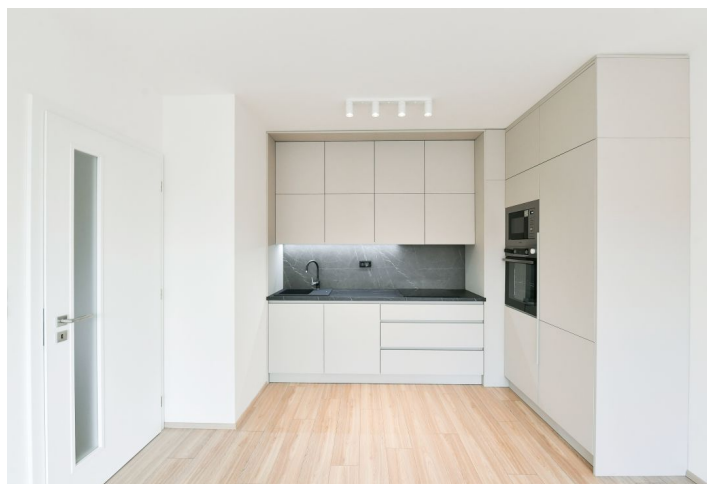

Byt 2+kk

52.2 m², Praha 7, Holešovice, V Háji

Pronajato