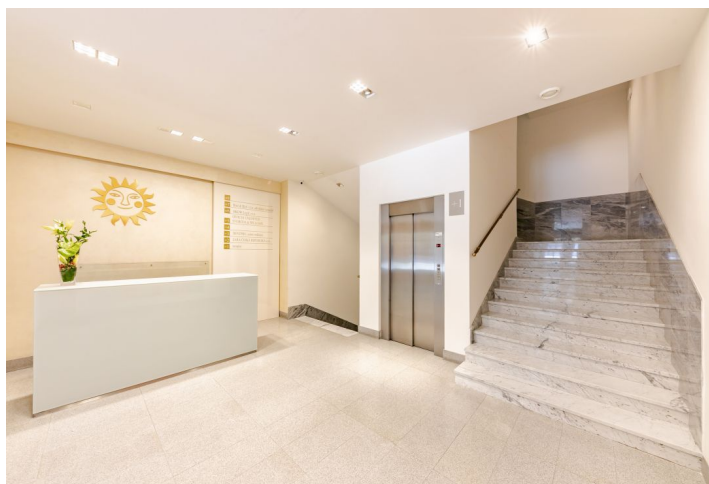

Kancelářské prostory

Praha 1, Staré Město, Na příkopě

Pronajato