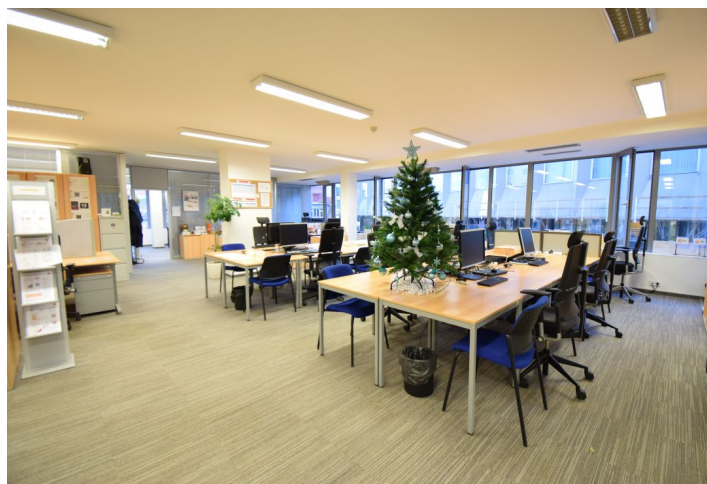

Administrativní budova

Praha 4, Nusle, Kischova

Pronajato