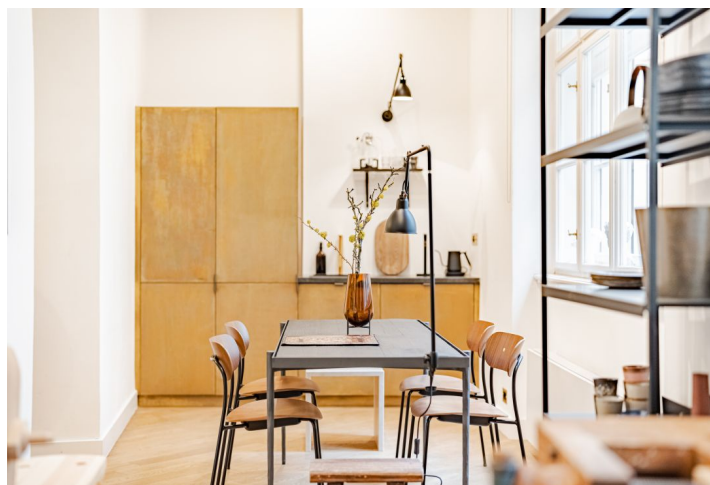

Byt 1+kk

65 m², Praha 1, Staré Město

15 490 000 Kč | 613 344 €