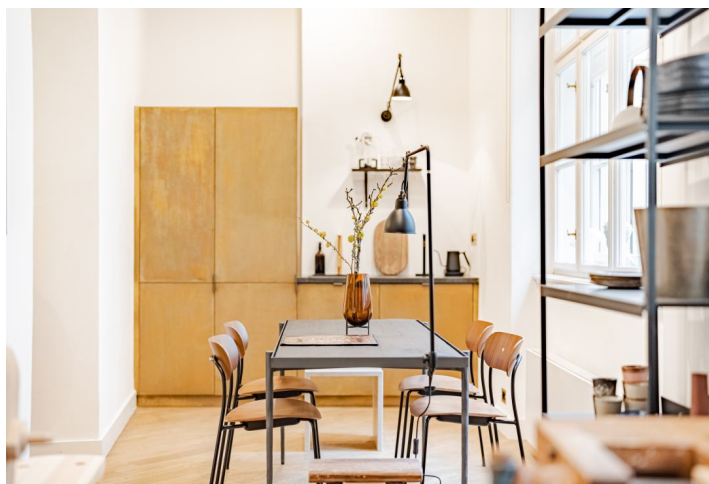

Byt 1+kk

65 m², Praha 1, Staré Město

15 490 000 Kč | 657 191 €