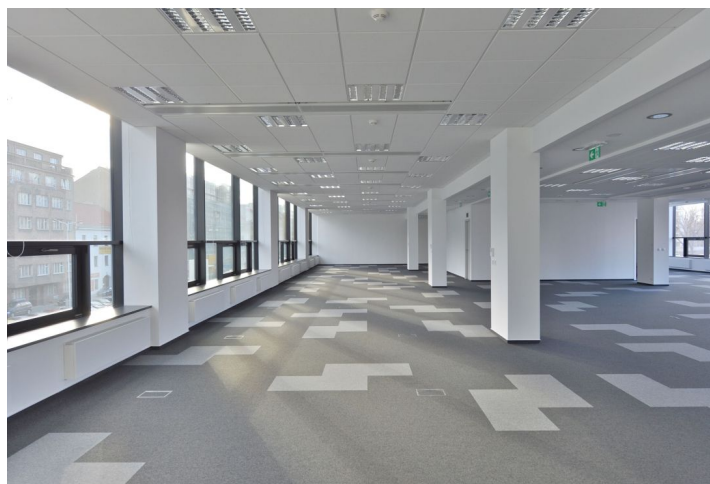

Kancelářské prostory

Praha 8, Karlín, Rohanské nábřeží

Pronajato