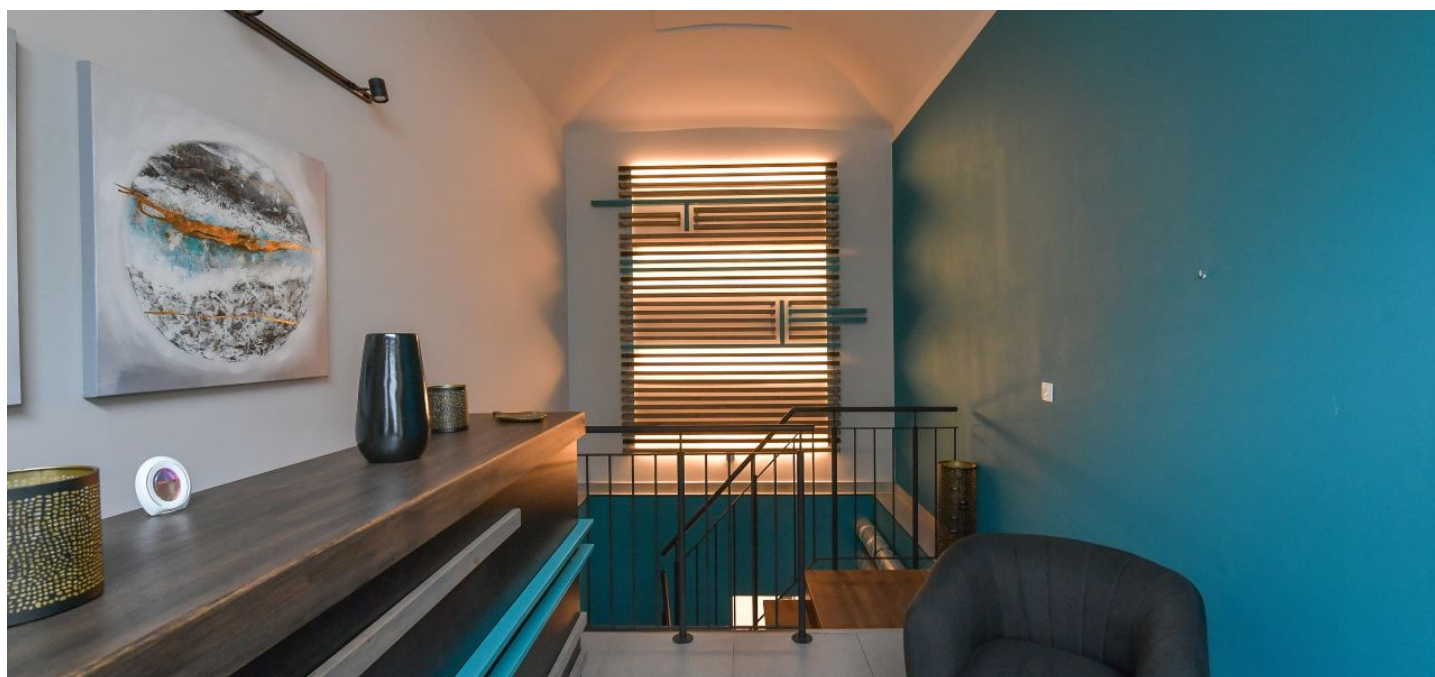

152 m², Praha 7, Bubeneč, Korunovační