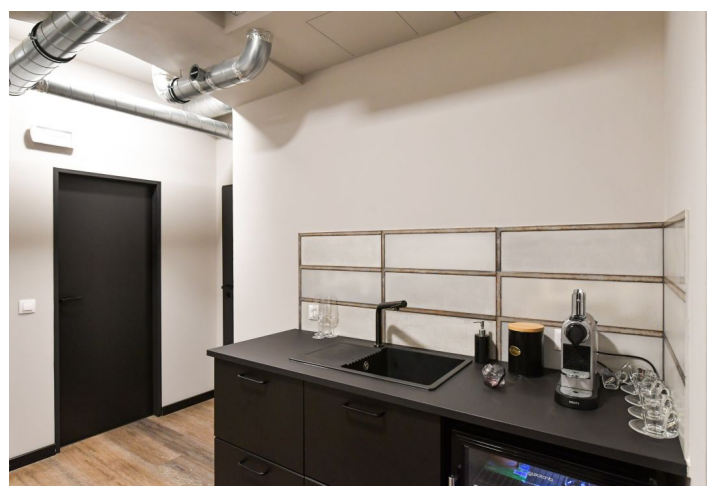

152 m², Praha 7, Bubeneč, Korunovační