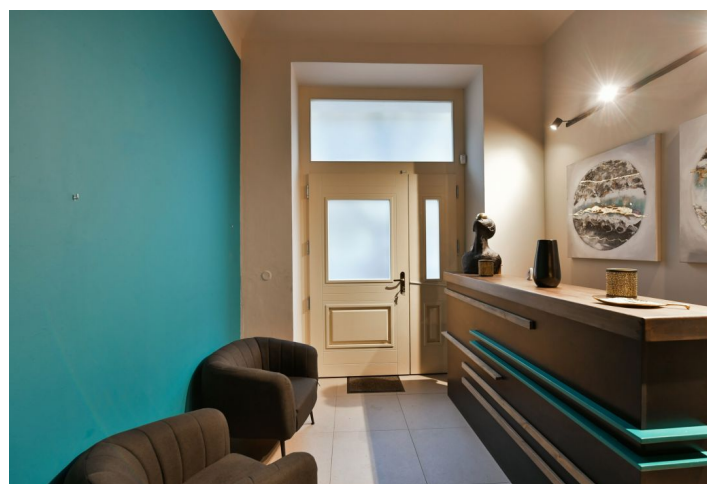

152 m², Praha 7, Bubeneč, Korunovační