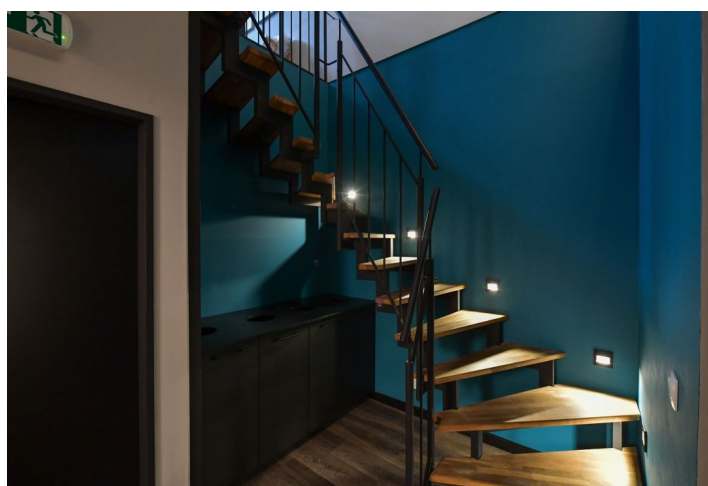

152 m², Praha 7, Bubeneč, Korunovační