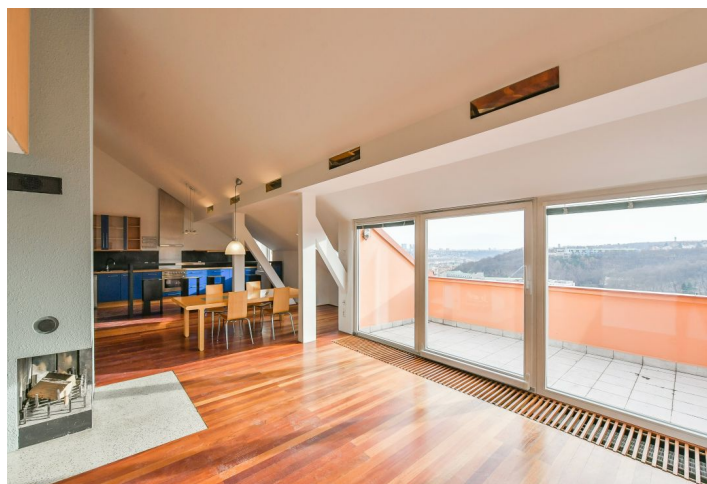

Byt 3+kk

161.5 m², Praha 5, Smíchov, Švédská

Pronajato