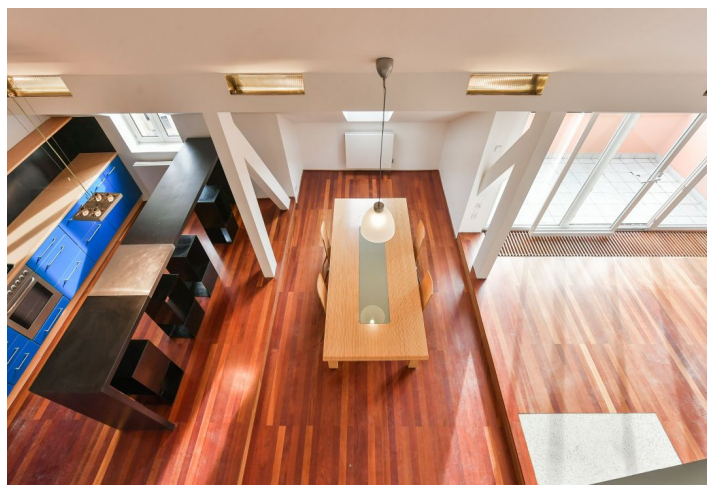

Byt 3+kk

161.5 m², Praha 5, Smíchov, Švédská

Pronajato