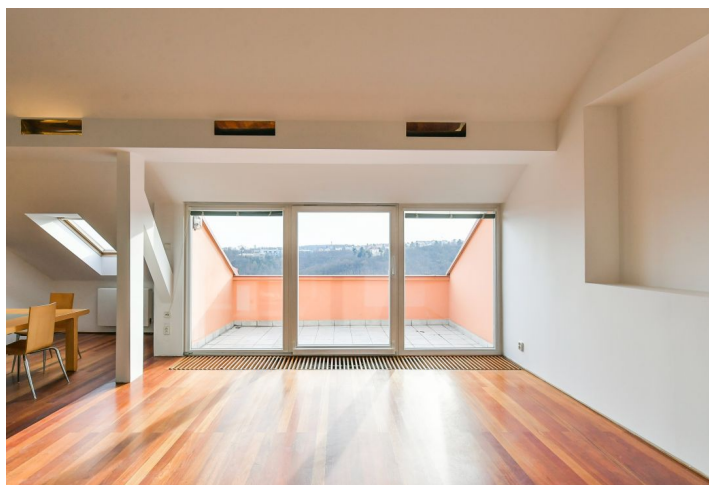

Byt 3+kk

161.5 m², Praha 5, Smíchov, Švédská

Pronajato