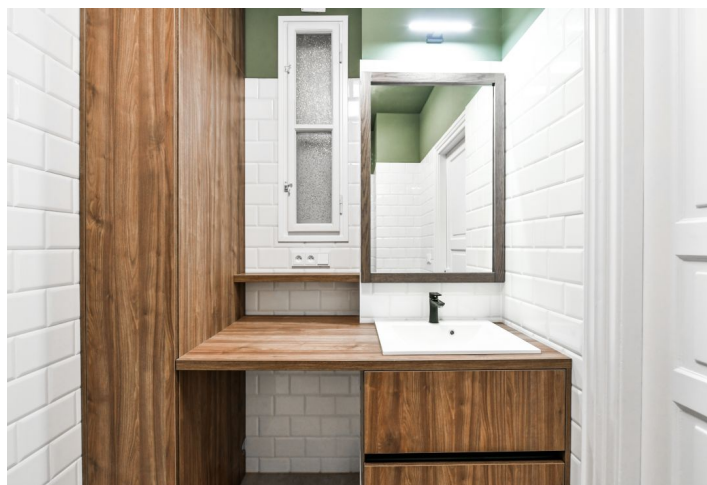

Byt 2+kk

57 m², Praha 6, Bubeneč, Eliášova

Pronajato