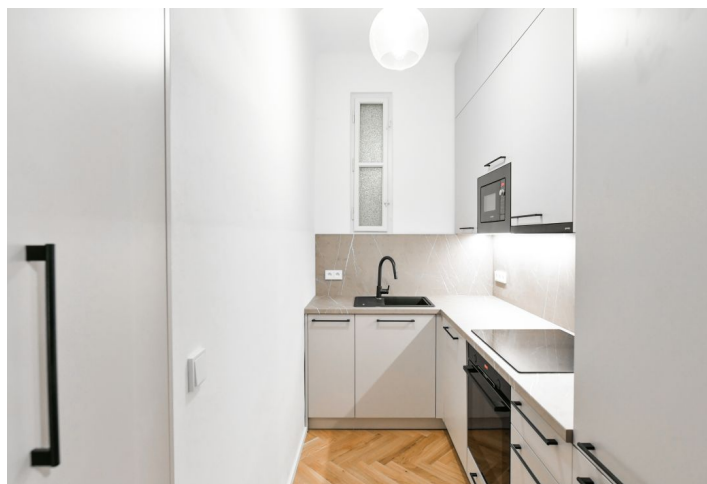

Byt 2+kk

57 m², Praha 6, Bubeneč, Eliášova

Pronajato

Byt 2+kk

57 m², Praha 6, Bubeneč, Eliášova**Pronajato**

Celková plocha	59 m ²
Podlahová plocha*	57 m ²
Balkón	2 m ²
Parkování	-
Sklep	-
Poplatky za služby	Záloha na společné služby 900 Kč měsíčně pro 1 osobu. Spotřeba elektřiny se hradí zvlášť (cca 3.000 Kč/měs).
PENB	G
Referenční číslo	100926
K dispozici od	Ihned

Nabízíme k pronájmu nově kompletně zrenovovaný byt s balkonem, situovaný v 1. patře dobře udržovaného bytového domu s výtahem a upraveným společným dvorem v prestižní čtvrti v Praze 6 Bubenci. Lokalita s mnoha ambasádami, kvalitní občanskou vybaveností a velmi rychlou dostupností do centra - stanice metra Hradčanská a Dejvická se nachází pár minut chůze od domu. V rychlém dosahu je také letiště a mezinárodní školy ISP, Park Lane a Riverside School, v pěší dostupnosti pak velké pražské parky Stromovka a Letná a Pražský hrad.

Byt tvoří vstupní hala propojená s uzavíratelným, plně vybaveným kuchyňským koutem s vestavěnými spotřebiči, obývací pokoj, ložnice orientovaná do tichého dvora, en-suite koupelna se sprchovým koutem, technická / úložná komora, samostatná toaleta a balkon s výhledem do dvora.