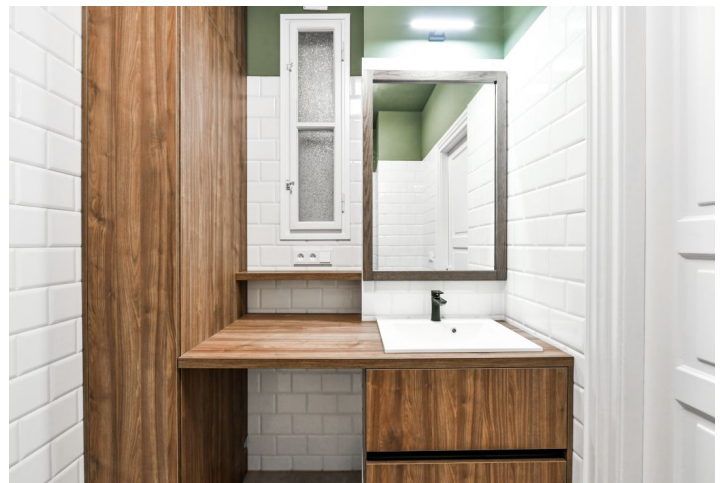

Byt 2+kk

57 m², Praha 6, Bubeneč, Eliášova

Pronajato