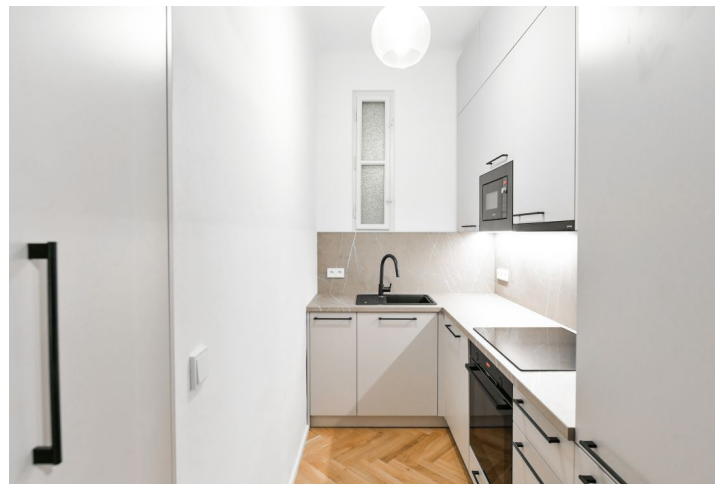

Byt 2+kk

57 m², Praha 6, Bubeneč, Eliášova

Pronajato

Byt 2+kk

57 m², Praha 6, Bubeneč, Eliášova

Pronajato

Celková plocha	59 m ²
Podlahová plocha*	57 m ²
Balkón	2 m ²
Parkování	-
Sklep	-
Poplatky za služby	Záloha na společné služby 900 Kč měsíčně pro 1 osobu. Spotřeba elektřiny se hradí zvlášť (cca 3.000 Kč/měs).
PENB	G
Referenční číslo	100926
K dispozici od	Ihned

Nabízíme k pronájmu nově kompletně zrenovovaný byt s balkonem, situovaný v 1. patře dobře udržovaného bytového domu s výtahem a upraveným společným dvorem v prestižní čtvrti v Praze 6 Bubenci. Lokalita s mnoha ambasádami, kvalitní občanskou vybaveností a velmi rychlou dostupností do centra - stanice metra Hradčanská a Dejvická se nachází pár minut chůze od domu. V rychlém dosahu je také letiště a mezinárodní školy ISP, Park Lane a Riverside School, v pěší dostupnosti pak velké pražské parky Stromovka a Letná a Pražský hrad.

Byt tvoří vstupní hala propojená s uzavíratelným, plně vybaveným kuchyňským koutem s vestavěnými spotřebiči, obývací pokoj, ložnice orientovaná do tichého dvora, en-suite koupelna se sprchovým koutem, technická / úložná komora, samostatná toaleta a balkon s výhledem do dvora.