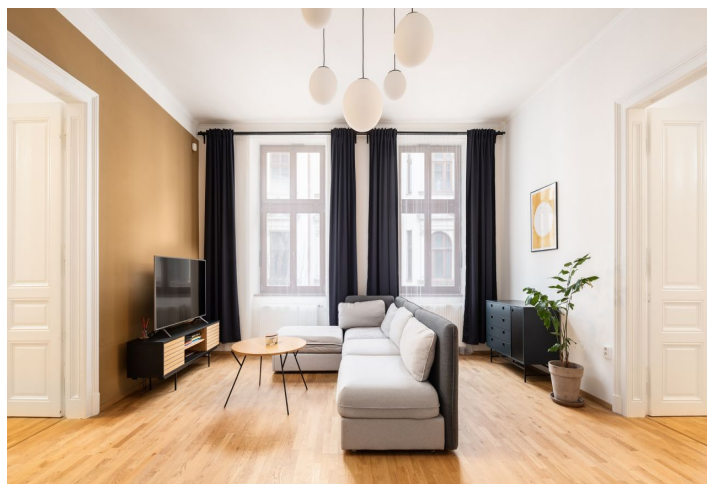

Byt 3+1

143.49 m², Brno, Černá Pole, Schodová

Pronajato