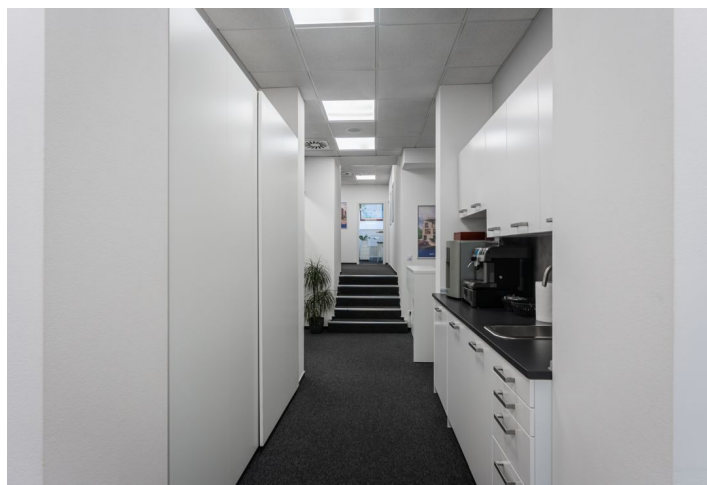

Obchodní prostory

Praha 2, Vinohrady, Vinohradská

Pronajato