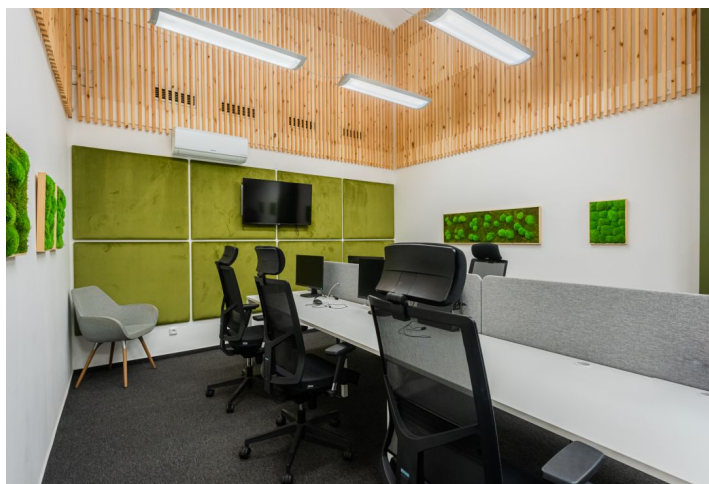

Obchodní prostory

Praha 2, Vinohrady, Vinohradská

Pronajato