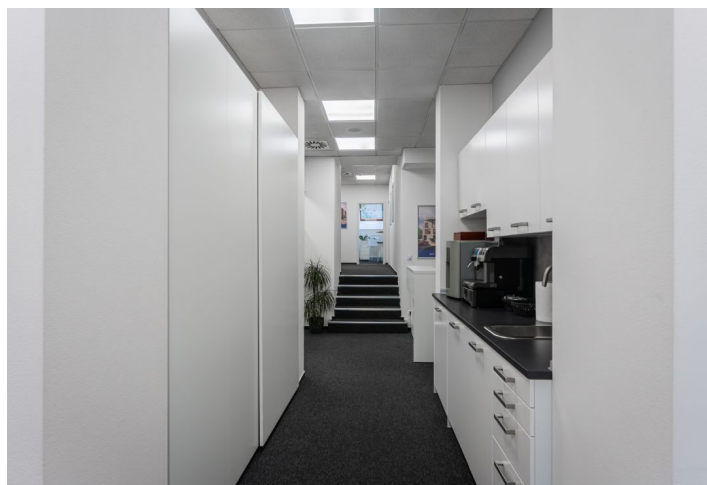

Obchodní prostory

Praha 2, Vinohrady, Vinohradská

Pronajato

Obchodní prostory

Praha 2, Vinohrady, Vinohradská

Pronajato

Plocha k dispozici	339 m ²
Parkování	3 parkovací místa v zakladači
PENB	G
Referenční číslo	100911

Obchodní prostory k pronájmu v přízemí, 1. podzemním podlaží a 2. podzemním podlaží kompletně zrekonstruované budovy. Vhodné i pro kombinaci klientské zóny a call centra. K dispozici 3 parkovací stání v zakladačích.