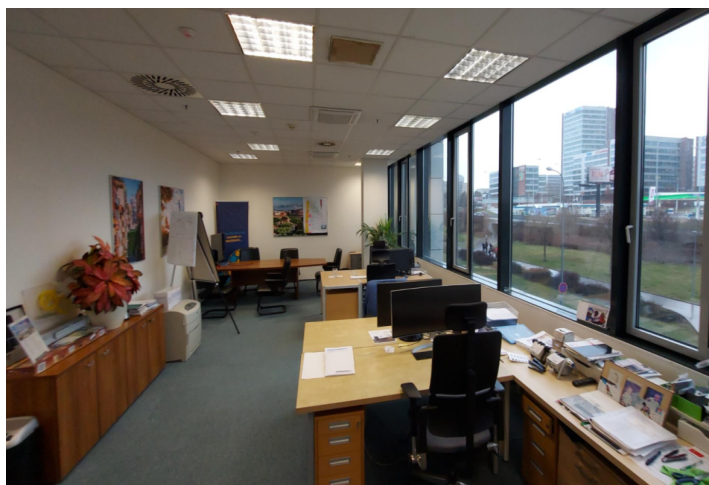

Kancelářské prostory

Praha 5, Jinonice, Radlická

Pronajato