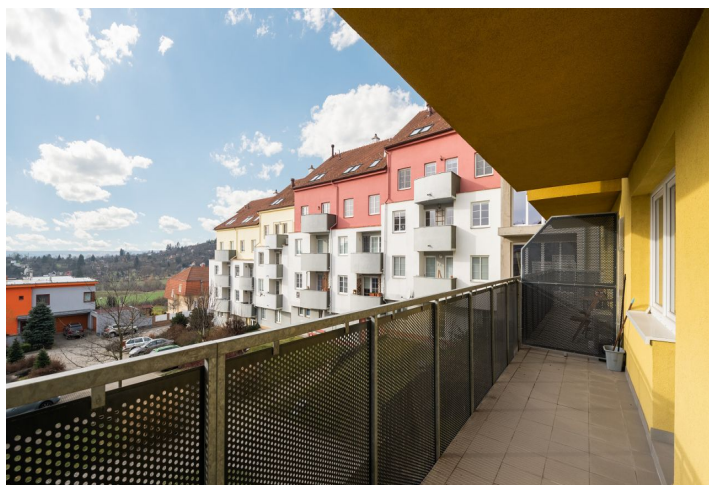

Byt 3+kk

70.53 m², Brno-město, Řečkovice, Nachová

Pronajato

Byt 3+kk

70.53 m², Brno-město, Řečkovice, Nachová

Pronajato

Celková plocha	80 m ²
Podlahová plocha*	71 m ²
Balkón	9 m ²
Parkování	Parkování na vyhrazeném stání před domem.
Sklep	-
Poplatky za služby	Zálohy na společné služby a spotřebu energií 5000 Kč měsíčně.
Referenční číslo	100906
K dispozici od	lhned

Nabízíme k pronájmu částečně vybavený světlý byt 3kk s balkonem a výhledem do přírody v 1. patře bytového domu s výťahem a parkováním. Budova stojí ve svahu v oblíbené rezidenční lokalitě Medlánky, v dochozí vzdálenosti od MHD. V blízkosti se nachází dětská hřiště, škola, školka, gymnázium, nákupní středisko a fitness centrum s plaveckým bazénem Sportareál Družstevní.