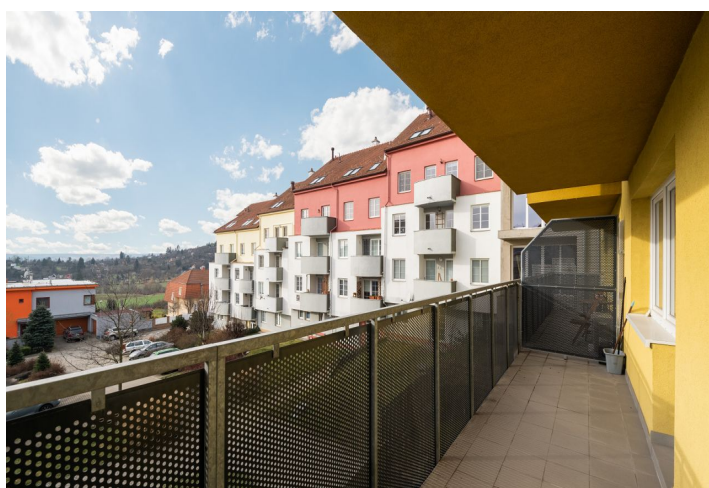

Byt 3+kk

70.53 m², Brno, Řečkovice, Nachová

Pronajato

Byt 3+kk

70.53 m², Brno, Řečkovice, Nachová

Pronajato

| | |
|--------------------|---|
| Celková plocha | 80 m ² |
| Podlahová plocha | 71 m ² |
| Balkón | 9 m ² |
| Parkování | Parkování na vyhrazeném stání před domem. |
| Sklep | - |
| Poplatky za služby | Zálohy na společné služby a spotřebu energií 5000 Kč měsíčně. |
| Referenční číslo | 100906 |
| K dispozici od | lhned |

Nabízíme k pronájmu částečně vybavený světlý byt 3kk s balkonem a výhledem do přírody v 1. patře bytového domu s výtahem a parkováním. Budova stojí ve svahu v oblíbené rezidenční lokalitě Medlánky, v dochozí vzdálenosti od MHD. V blízkosti se nachází dětská hřiště, škola, školka, gymnázium, nákupní středisko a fitness centrum s plaveckým bazénem Sportareál Družstevní.