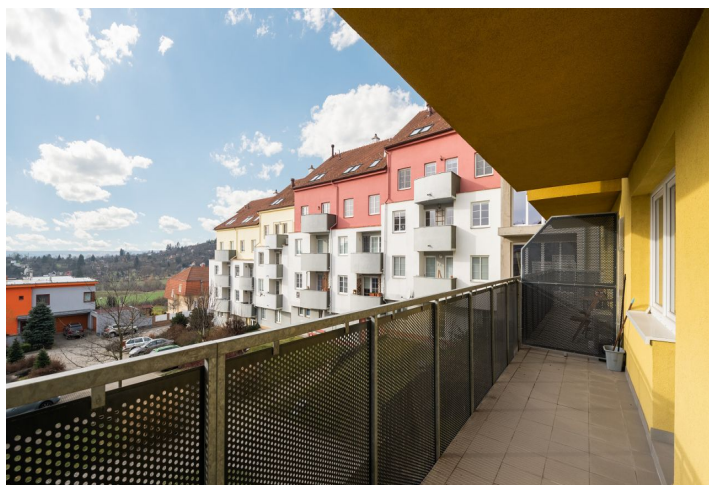

## Byt 3+kk

70.53 m<sup>2</sup>, Brno-město, Řečkovice, Nachová

Pronajato

## Byt 3+kk

70.53 m<sup>2</sup>, Brno-město, Řečkovice, Nachová

Pronajato

Celková plocha	80 m <sup>2</sup>
Podlahová plocha*	71 m <sup>2</sup>
Balkón	9 m <sup>2</sup>
Parkování	Parkování na vyhrazeném stání před domem.
Sklep	-
Poplatky za služby	Zálohy na společné služby a spotřebu energií 5000 Kč měsíčně.
Referenční číslo	100906
K dispozici od	lhned

Nabízíme k pronájmu částečně vybavený světlý byt 3kk s balkonem a výhledem do přírody v 1. patře bytového domu s výtahem a parkováním. Budova stojí ve svahu v oblíbené rezidenční lokalitě Medlánky, v dochozí vzdálenosti od MHD. V blízkosti se nachází dětská hřiště, škola, školka, gymnázium, nákupní středisko a fitness centrum s plaveckým bazénem Sportareál Družstevní.