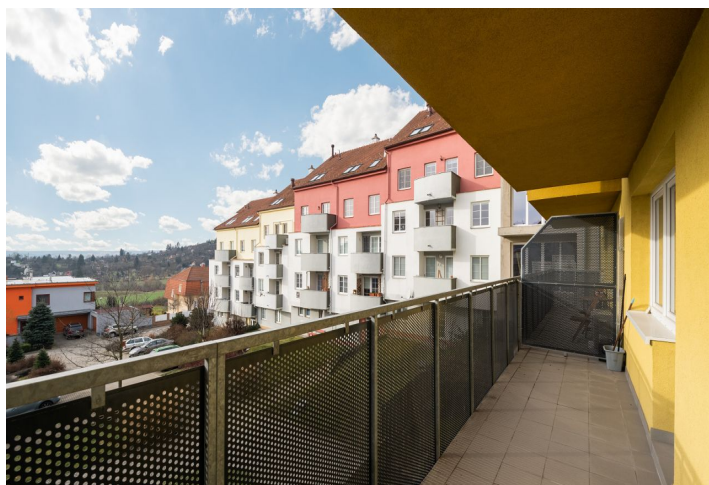

Byt 3+kk

70.53 m², Brno-město, Řečkovice, Nachová

Pronajato

Byt 3+kk

70.53 m², Brno-město, Řečkovice, Nachová

Pronajato

Celková plocha	80 m ²
Podlahová plocha*	71 m ²
Balkón	9 m ²
Parkování	Parkování na vyhrazeném stání před domem.
Sklep	-
Poplatky za služby	Zálohy na společné služby a spotřebu energií 5000 Kč měsíčně.
Referenční číslo	100906
K dispozici od	lhned

Nabízíme k pronájmu částečně vybavený světlý byt 3kk s balkonem a výhledem do přírody v 1. patře bytového domu s výtahem a parkováním. Budova stojí ve svahu v oblíbené rezidenční lokalitě Medlánky, v dochozí vzdálenosti od MHD. V blízkosti se nachází dětská hřiště, škola, školka, gymnázium, nákupní středisko a fitness centrum s plaveckým bazénem Sportareál Družstevní.