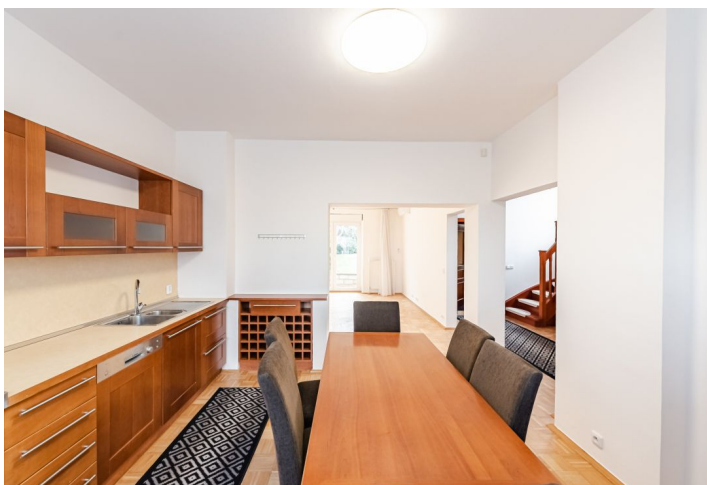

Rodinný dům 4+1

246 m², Praha 6, Ruzyně, Huberova

Pronajato