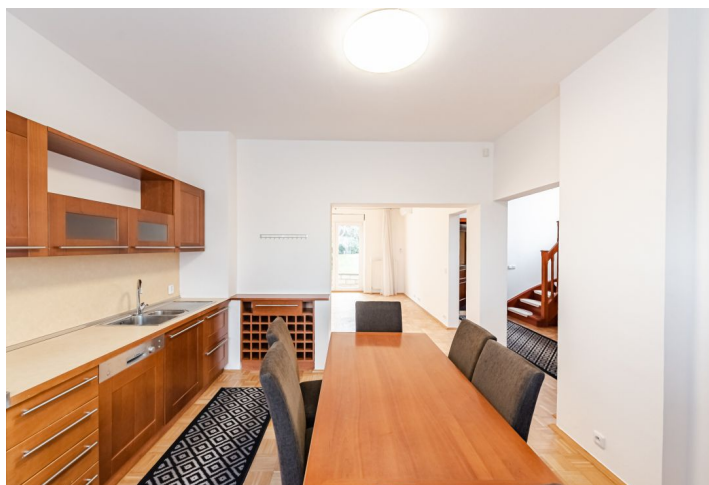

Rodinný dům 4+1

246 m², Praha 6, Ruzyně, Huberova

Pronajato