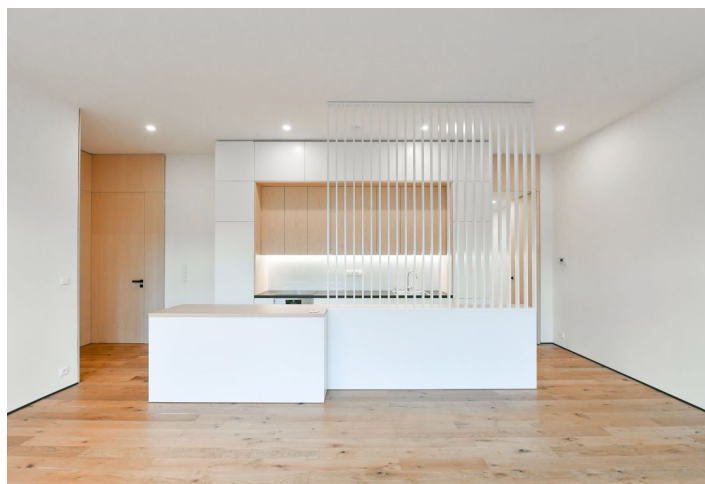

Byt 3+kk

97.6 m², Praha 8, Karlín, Šaldova

Pronajato